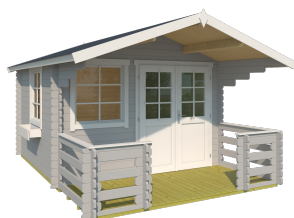

28
mm

2

7

UNDER
2,5
metres

The mark of
responsible forestry

VERPACKUNG: 1 PALETTE(N)

470 x 118 x 52 cm
843 kg

EAN 4743329246983

DIMENSIONEN

Fläche	8.67 m ²
Dachabmessungen	3.40 x 4.70 m
Rauminhalt m ³	≈ 19.02 m ³
Seitenwandhöhe	≈ 1.94 m
Firsthöhe	≈ 2.45 m
Vordach	≈ 150 cm

FENSTER & TÜR

1 x Doppeltür (SGC*)	149.4 x 185.0 cm
2 x Einzelfenster öffnet nach innen (SGC*)	88.2 x 99.0 cm

*SGC: Classic mit Einmachverglasung

DACH UND FUSSBODEN

Dachbretter	18x90 mm
Fussbodenbretter	18x90 mm
Dachfläche	16.92 m ²
Dachwinkel	≈ 19 °
Imprägnierte Unterkonstruktion	45x45 mm

*Optional Dacheindeckung