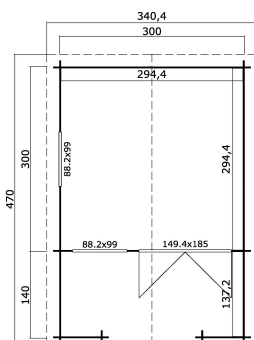

28
mm

2

7

UNDER
2,5
metres

The mark of
responsible forestry

VERPACKUNG: 1 PALETTE(N)

470 x 118 x 52 cm
843 kg

EAN 4743329246983

DIMENSIONEN

Fläche	8.67 m ²
Dachabmessungen	3.40 x 4.70 m
Rauminhalt m ³	≈ 19.02 m ³
Seitenwandhöhe	≈ 1.94 m
Firsthöhe	≈ 2.45 m
Vordach	≈ 150 cm

FENSTER & TÜR

1 x Doppeltür (SGC*)	149.4 x 185.0 cm
2 x Einzelfenster öffnet nach innen (SGC*)	88.2 x 99.0 cm

*SGC: Classic mit Einmachverglasung

DACH UND FUSSBODEN

Dachbretter	18x90 mm
Fussbodenbretter	18x90 mm
Dachfläche	16.92 m ²
Dachwinkel	≈ 19 °
Imprägnierte Unterkonstruktion	45x45 mm

*Optional Dacheindeckung