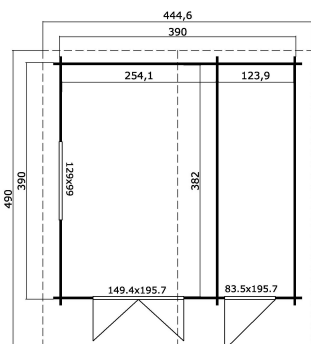

 40 mm

 2

 9

★ ★ ★
GUARANTEE
5 YEARS

VERPACKUNG: 1 PALETTE(N)

 630 x 118 x 64 cm
1292 kg

EAN 4742913010856

DIMENSIONEN

Fläche	14.59 m ²
Dachabmessungen	4.45 x 4.90 m
Rauminhalt m ³	≈ 33.69 m ³
Seitenwandhöhe	≈ 2.05 m
Firsthöhe	≈ 2.56 m
Vordach	≈ 80 cm

FENSTER & TÜR

1 x Doppeltür (SGC*)	149.4 x 195.7 cm
1 x Einzeltür (TC*)	83.5 x 195.7 cm
1 x Doppelfenster öffnet nach innen (SGC*)	129.0 x 99.0 cm

*SGC: Classic mit Einwachverglasung

*TC: Classic Vollholz

DACH UND FUSSBODEN

Dachbretter	18x90 mm
Fussbodenbretter	18x90 mm
Dachfläche	22.54 m ²
Dachwinkel	≈ 14.9 °
Imprägnierte Unterkonstruktion	70x45 mm