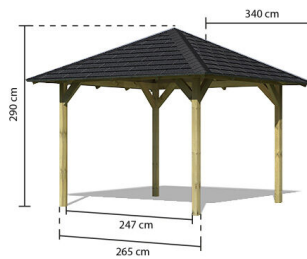

Produktinformation

Pavillon Sevilla Artikel-Nr. 68819

Dachschindeln
Rechteck, schwarz

Pfostenbreite	9 cm
Schindelbedarf	5 Pakete
Material	Kesseldruckimprägniert
Dachtiefe	340 cm
Verpackungsmaße mm/Gewicht kg	2790x850x510x310,61
Grundform	quadratisch
Umbauter Raum	17,1 m ³
Dachneigung	20°
Außenmaß Tiefe	265 cm
Firsthöhe	290 cm
Innenmaß Tiefe	247 cm
Bedarf Dachbahn	8 Rollen
Dachbreite	340 cm
Schneelast	100 kg/m ²
Anzahl Pfosten	4
Zubehör	Rechteckige Dachschindeln, schwarz
Außenmaß Breite	265 cm
Pfostentiefe	9 cm
Dachform	Walmdach
Seitenhöhe	199 cm
Dachfläche	12,8 m ²
Verpackungsmaße mm/Gewicht kg	1000x340x55x167,4
Innenmaß Breite	247 cm