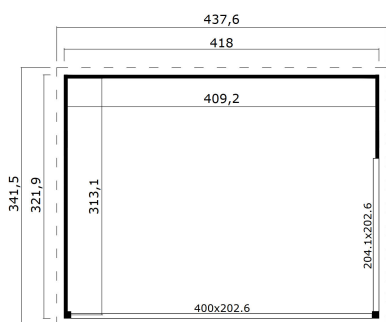

44  
mm

0

0

**VERPACKUNG: 2 PALETTE(N)**

440 x 118 x 66 cm  
925 kg

245 x 118 x 41 cm  
375 kg

EAN 4743329231903

**DIMENSIONEN**

Fläche	12.82 m <sup>2</sup>
Dachabmessungen	3.42 x 4.38 m
Rauminhalt m <sup>3</sup>	≈ 29.59 m <sup>3</sup>
Seitenwandhöhe	≈ 2.22 m
Firsthöhe	≈ 2.39 m
Vordach	≈ 10 cm

**FENSTER & TÜR**

1 x Schiebetür	400.0 x 202.6 cm
1 x Schiebetür	204.1 x 202.6 cm

**DACH UND FUSSBODEN**

Dachbretter	18x90 mm
Fussbodenbretter	18x90 mm
Dachfläche	14.22 m <sup>2</sup>
Dachwinkel	≈ 1.9 °
Imprägnierte Unterkonstruktion	45x70 mm

\*Optional Dacheindeckung