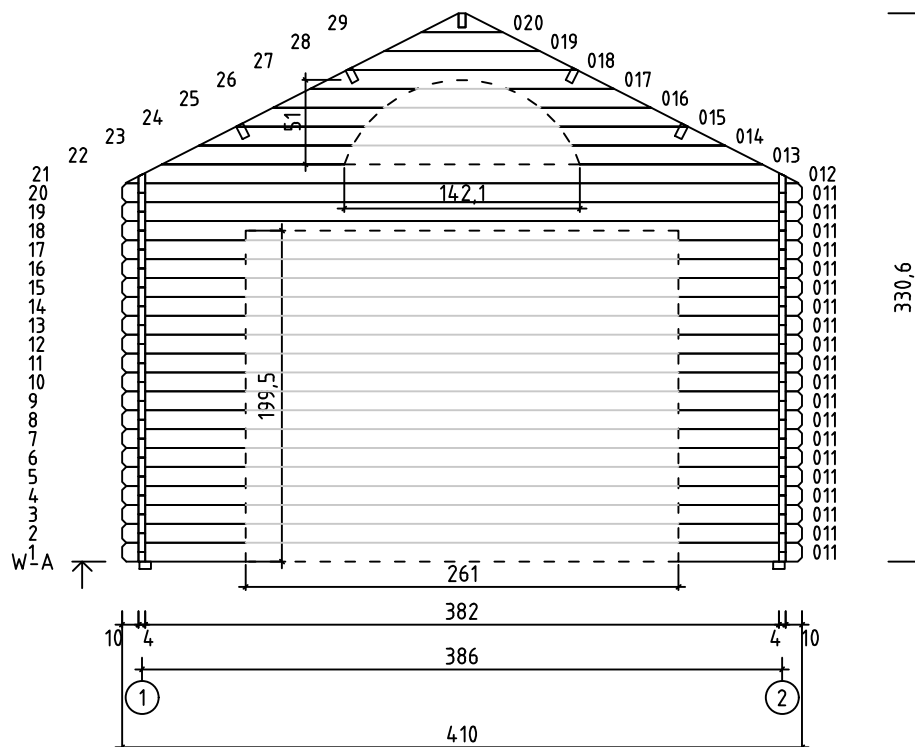

Caroline 2
Art. Nr. 9904500
1/5

15.02.2021

Art. Nr. 9904500

Art. Nr. 9904500

Art. Nr. 9904500

You can choose the location of the doors and windows by cutting the wall logs as shown in the pictures (see the dotted line).

Dafür sind aber werksseitig keine aussparungen vorgesehen so dass sie sowohl Fenster als auch Tür individuell verbauen können. eine anleitung hierfür entnehmen sie bitte der Montageanleitung (siehe bild).

Pos

15.02.2021

Piece list - Stückliste - Liste des pièces - Elementi - Stuklijst - Tükitalabel
1421x510 2+

1/1

Q

P
(mm)

L
(mm)

Glass size - Glasgröße - Taille de la vitre - Misura del vetro - Glas afmeting - Klaasi mõõt: 1290x420 mm