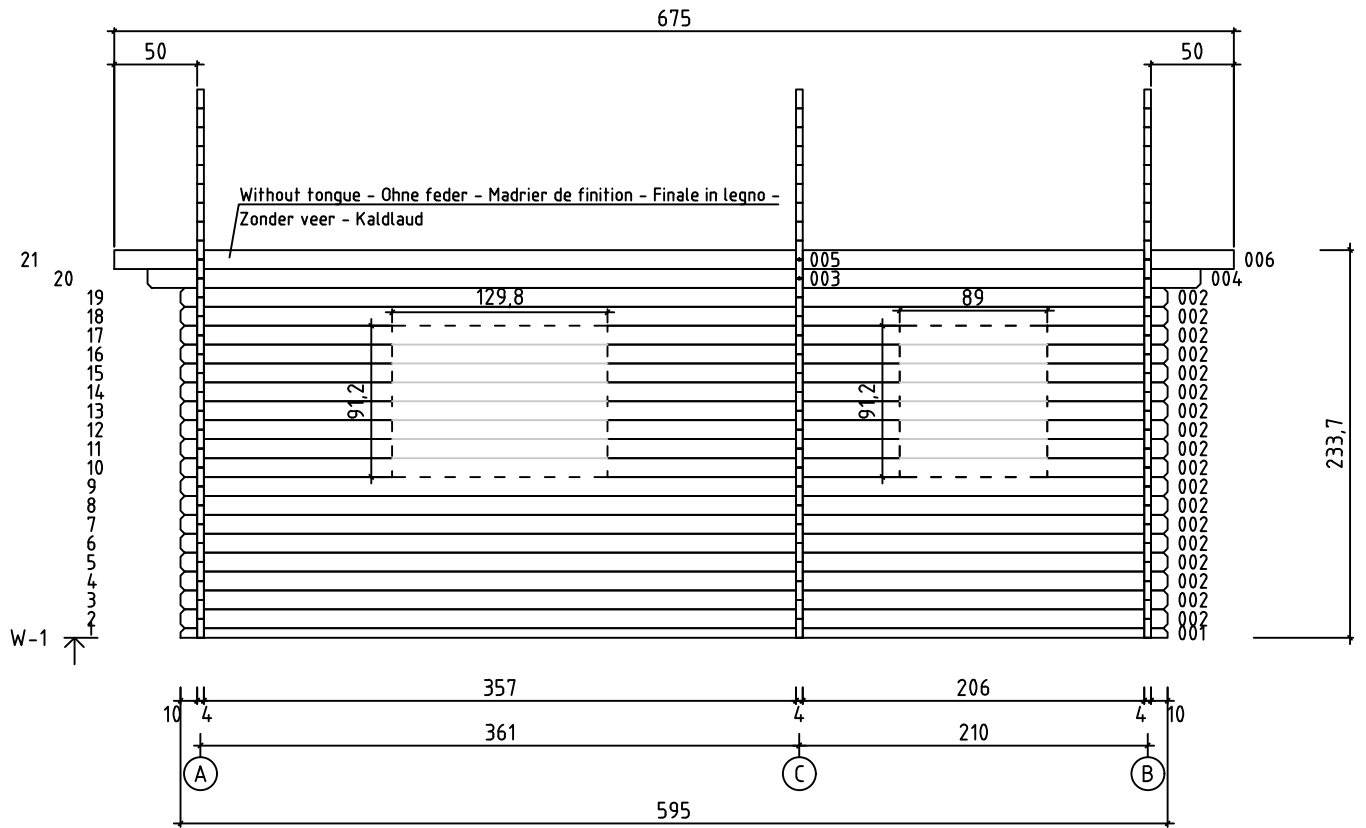

Caroline 2
Art. Nr. 9904500
1/5

15.02.2021

Art. Nr. 9904500

Art. Nr. 9904500

Art. Nr. 9904500

You can choose the location of the doors and windows by cutting the wall logs as shown in the pictures (see the dotted line).

Dafür sind aber werksseitig keine aussparungen vorgesehen so dass sie sowohl Fenster als auch Tür individuell verbauen können. eine anleitung hierfür entnehmen sie bitte der Montageanleitung (siehe bild).

Vous pouvez choisir l'emplacement des portes et des fenêtres en coupant les madriers du mur comme indiqué sur les images (voir les lignes pointillées).

Possibilità di scegliere dove posizionare le porte e le pareti secondo l'immagine (linee tratteggiate).

Pos

15.02.2021

Piece list - Stückliste - Liste des pièces - Elementi - Stuklijst - Tükitalabel
1421x510 2+

1/1

Q

P
(mm)

L
(mm)

Glass size - Glasgröße - Taille de la vitre - Misura del vetro - Glas afmeting - Klaasi mõõt: 1290x420 mm