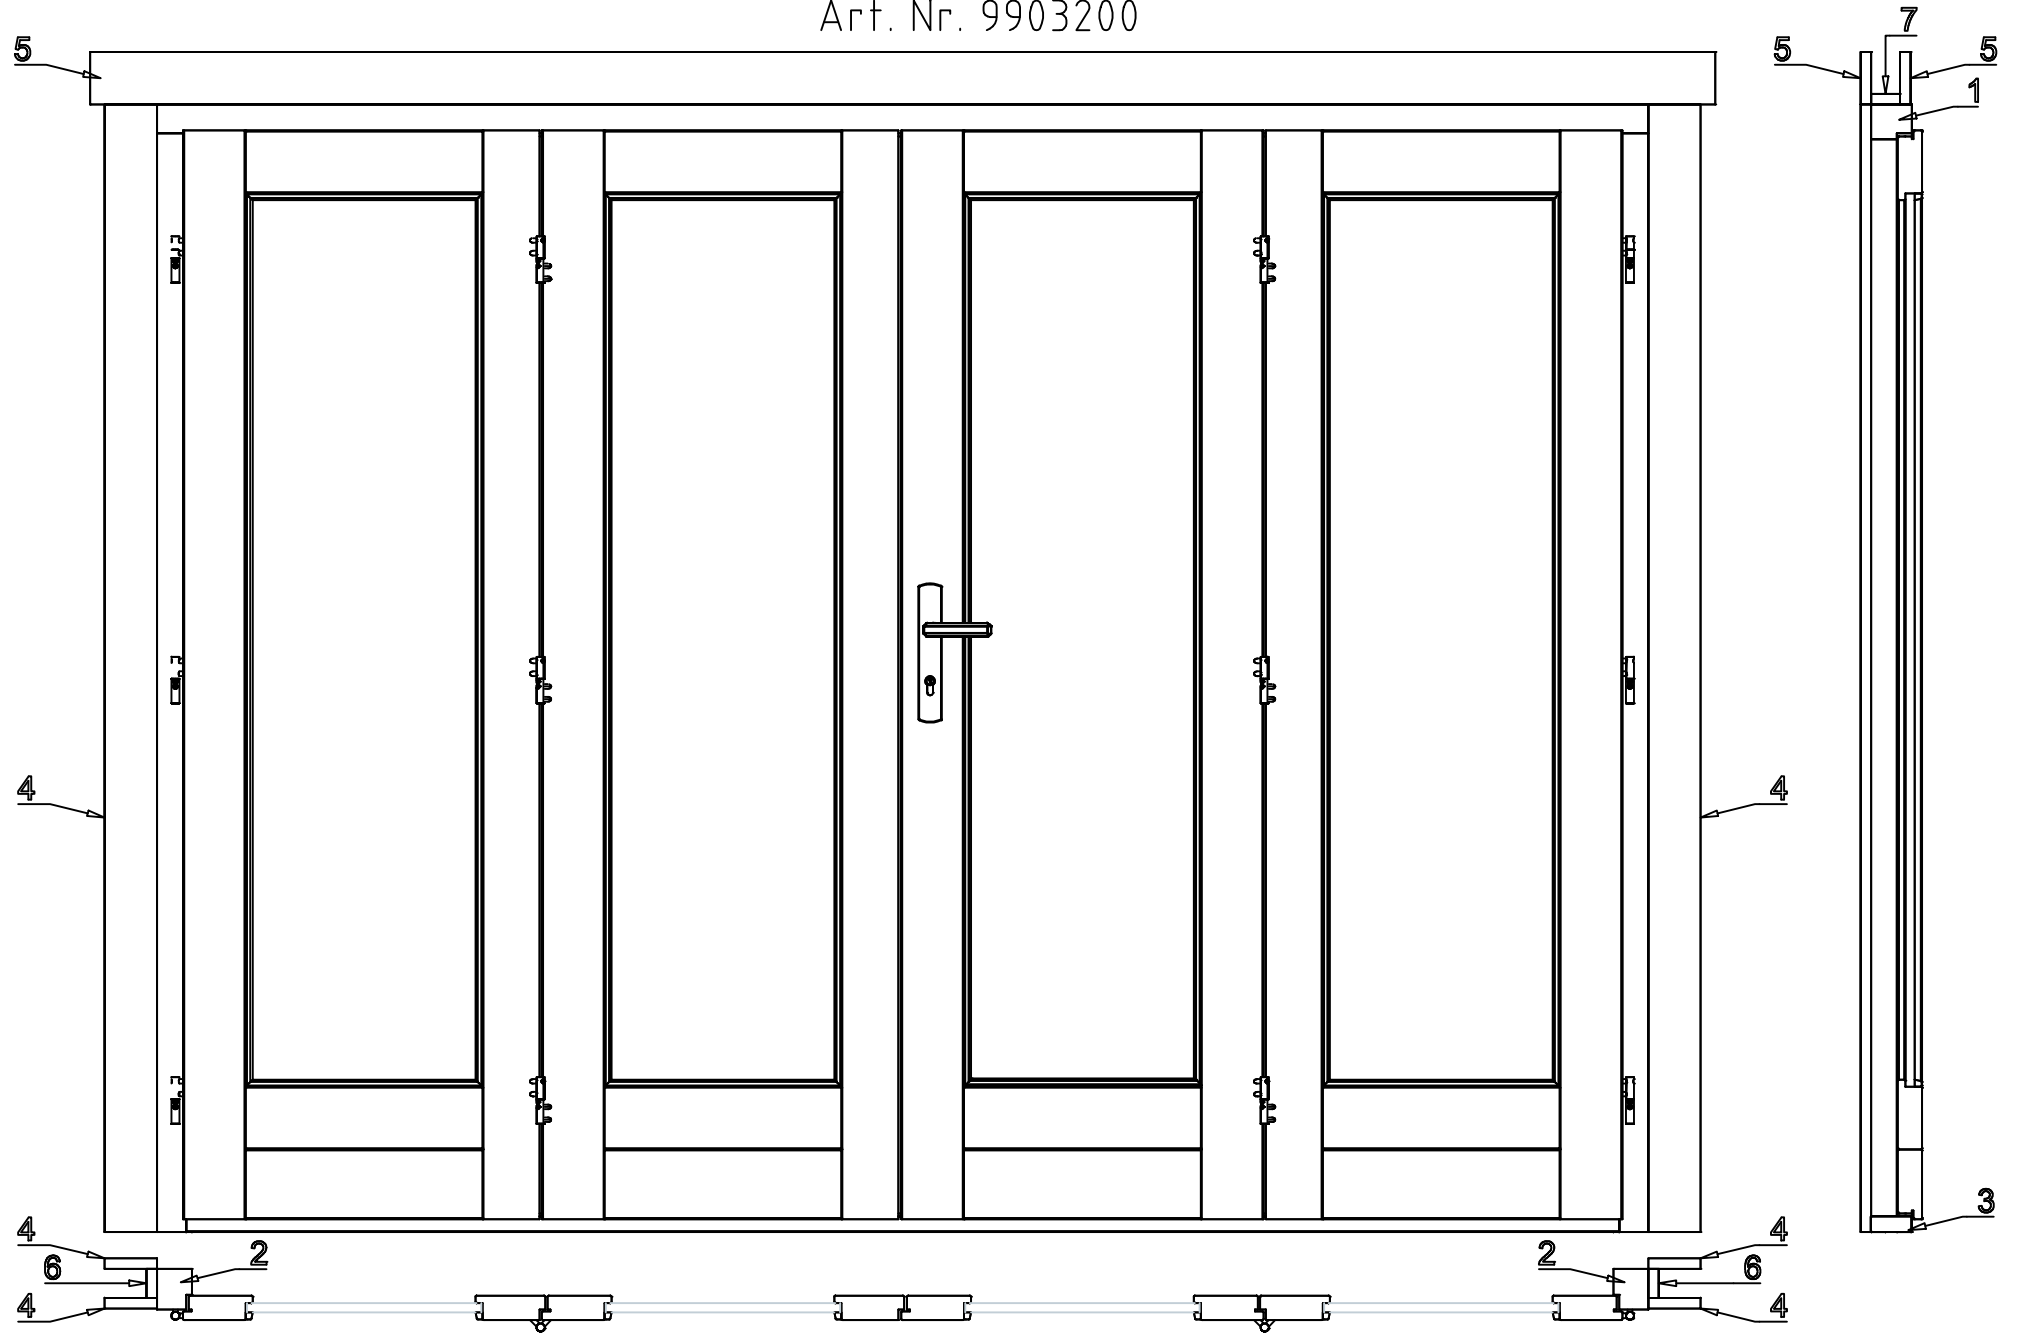

Art. Nr. 9903200

22.07.2020

3/3