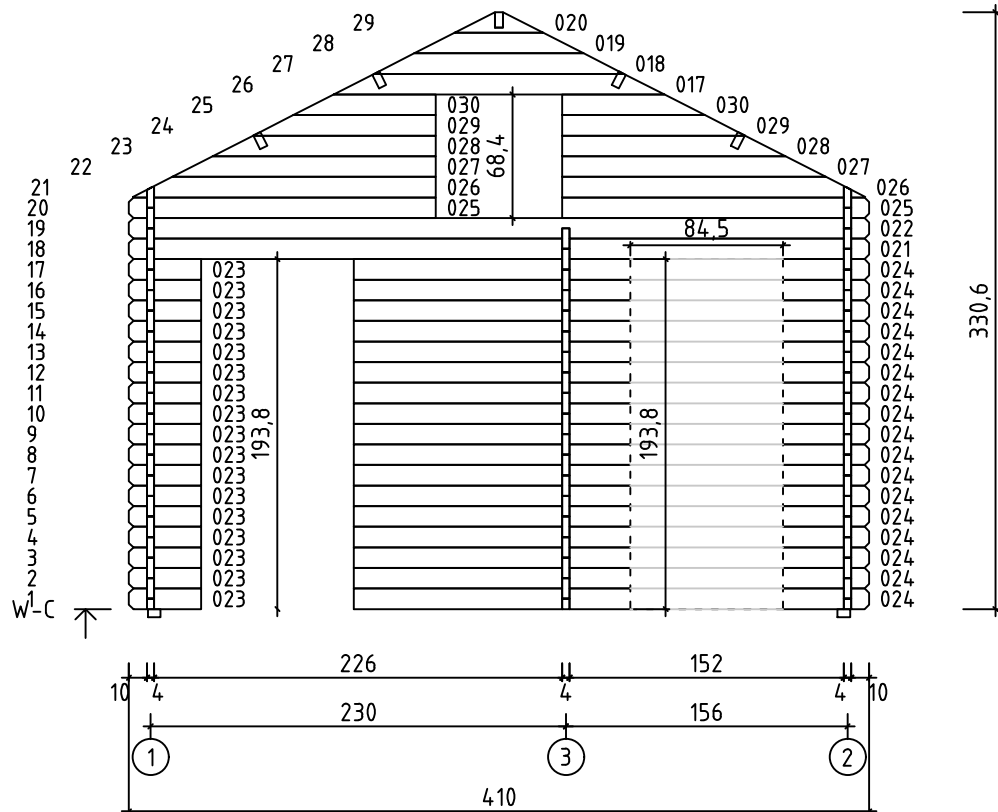

Caroline 2
Art. Nr. 9904500
1/5

15.02.2021

Art. Nr. 9904500

Art. Nr. 9904500

Art. Nr. 9904500

You can choose the location of the doors and windows by cutting the wall logs as shown in the pictures (see the dotted line).

Dafür sind aber werksseitig keine aussparungen vorgesehen so dass sie sowohl Fenster als auch Tür individuell verbauen können. eine anleitung hierfür entnehmen sie bitte der Montageanleitung (siehe bild).

Pos

15.02.2021

Piece list - Stückliste - Liste des pièces - Elementi - Stuklijst - Tükitalabel
1421x510 2+

1/1

Q

P
(mm)

L
(mm)

Glass size - Glasgröße - Taille de la vitre - Misura del vetro - Glas afmeting - Klaasi mõõt: 1290x420 mm