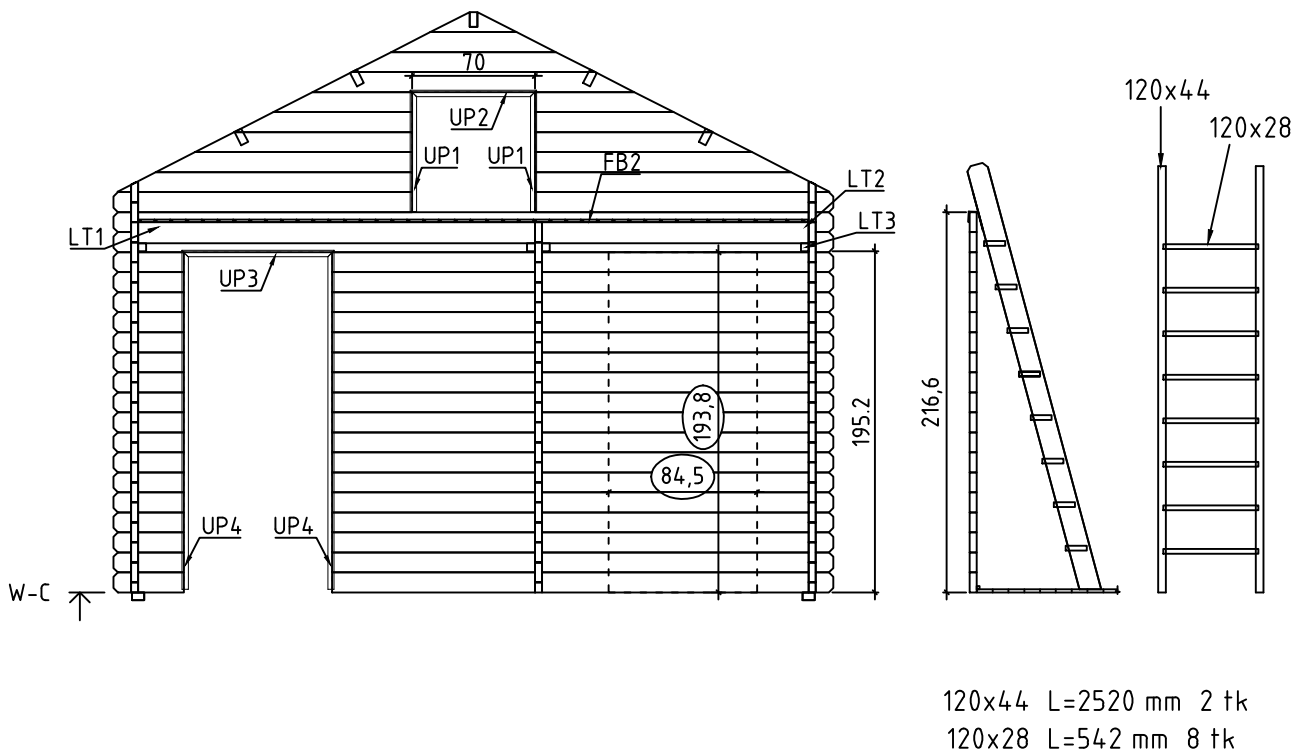

Art. Nr. 9904500

You can choose the location of the doors and windows by cutting the wall logs as shown in the pictures (see the dotted line).

Dafür sind aber werksseitig keine aussparungen vorgesehen so dass sie sowohl Fenster als auch Tür individuell verbauen können. eine anleitung hierfür entnehmen sie bitte der Montageanleitung (siehe bild).

Vous pouvez choisir l'emplacement des portes et des fenêtres en coupant les madriers du mur comme indiqué sur les images (voir les lignes pointillées).

Possibilità di scegliere dove posizionare le porte e le pareti secondo l'immagine (linee tratteggiate).

U kunt de locatie van de deuren en ramen kiezen door de muurblokken er uit te zagen, zoals in de afbeeldingen staat weergegeven (zie de stippellijnen).

Uste ja akende asukoht on võimalik ise valida. Avatäited tuleb lõigata joonistel näidatud mõõtudes (vaadake punktiiriooni).