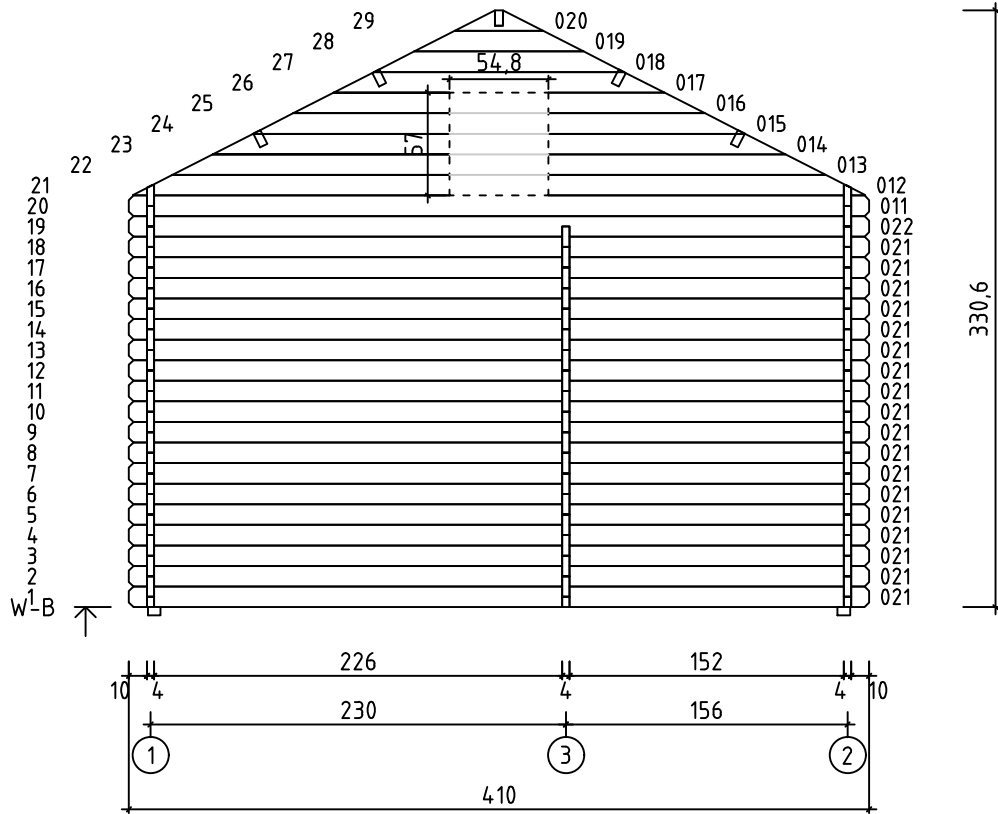

Caroline 2
Art. Nr. 9904500
1/5

15.02.2021

Art. Nr. 9904500

Art. Nr. 9904500

Art. Nr. 9904500

You can choose the location of the doors and windows by cutting the wall logs as shown in the pictures (see the dotted line).

Dafür sind aber werksseitig keine aussparungen vorgesehen so dass sie sowohl Fenster als auch Tür individuell verbauen können. eine anleitung hierfür entnehmen sie bitte der Montageanleitung (siehe bild).

Pos

15.02.2021

Piece list - Stückliste - Liste des pièces - Elementi - Stuklijst - Tükitalabel
1421x510 2+

1/1

Q

P
(mm)

L
(mm)

Glass size - Glasgröße - Taille de la vitre - Misura del vetro - Glas afmeting - Klaasi mõõt: 1290x420 mm