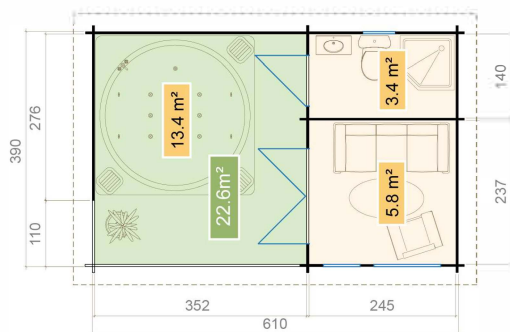

-  44 mm
-  3
-  12
-  5 YEARS

VERPACKUNG: 3 PALETTE(N)

-  670 x 114 x 60 cm
1467 kg
-  630 x 114 x 47 cm
1080 kg
-  200 x 114 x 60 cm
438 kg

EAN 4743329218256

DIMENSIONEN

Fläche	22.92 m2
Dachabmessungen	4.50 x 6.70 m
Rauminhalt m3	≈ 55.52 m3
Seitenwandhöhe	≈ 2.34 m
Firsthöhe	≈ 2.51 m
Vordach	≈ 30 cm

FENSTER & TÜR

1 x Doppeltür (2+*)	158.0 x 195.7 cm
1 x Einzeltür (2+*)	82.7 x 195.7 cm
1 x Einzelfenster öffnet nach innen (2+*)	55.2 x 172.9 cm
1 x Einzelfenster öffnet nach innen (2+*)	65.0 x 65.0 cm
1 x Doppelfenster öffnet nach innen (2+*)	110.0 x 172.9 cm

*2+: 2+

DACH UND FUSSBODEN

Dachbretter	18x90 mm
Fussbodenbretter	28x137 mm
Dachfläche	30.15 m2
Dachwinkel	≈ 2 °
Imprägnierte Unterkonstruktion	70x45 mm

*Optional Dacheindeckung