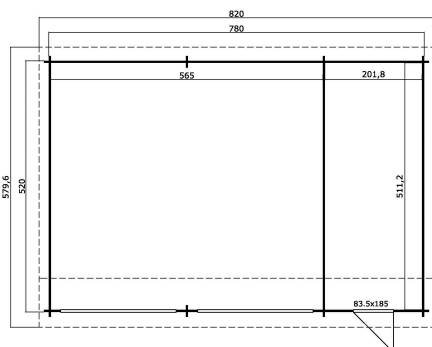

44
mm

8

19

VERPACKUNG: 4 PALETTE(N)

- 630 x 118 x 90 cm
1920 kg
- 440 x 118 x 35 cm
410 kg
- 16 x 223 x 258 cm
142 kg
- 16 x 223 x 258 cm
142 kg

EAN 4742913016582

DIMENSIONEN

| | |
|---------------------------|-------------------------|
| Fläche | 39.42 m ² |
| Dachabmessungen | 5.80 x 8.20 m |
| Rauminhalt m ³ | ≈ 103.23 m ³ |
| Seitenwandhöhe | ≈ 2.28 m |
| Firsthöhe | ≈ 3.21 m |
| Vordach | ≈ 20 cm |

FENSTER & TÜR

| | |
|--|------------------|
| 1 x Einzeltür (TC*) | 83.5 x 185.0 cm |
| 2 x Schwingtor (TC*) | 237.5 x 207.5 cm |
| 3 x feststehendes Einzelfenster (SGC*) | 150.0 x 41.0 cm |

*SGC: Classic mit Einwachverglasung

*TC: Classic Vollholz

DACH UND FUSSBODEN

| | |
|-------------|----------------------|
| Dachbretter | 18x90 mm |
| Dachfläche | 51.66 m ² |
| Dachwinkel | ≈ 12.5/13.9 ° |

*Optional Dacheindeckung