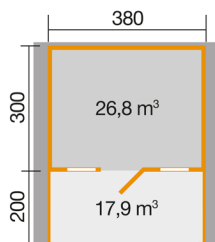

Gartenhaus

110.3830.44.00

EAN 4004581241131

Klassisches Stecksystem
Selbstbausatz
naturbelassen

Technische Daten

Sockelmaß B x T (cm)	380 x 500
Maß über alles B x T (cm)	460 x 514
Höhe gesamt (cm)	266
Firsthöhe (cm)	258
Seitenwandhöhe (cm)	208
Rückwandhöhe (cm)	258
Grundfläche (m ²)	19,0
umbauter Raum (m ³)	44,46

Dach und Boden

Dachfläche (m ²)	24,16
Dachgefälle (Grad)	15
Dachstärke (mm)	19
Schneelast (kN)	0,75
Vordachlänge (cm)	202
Dachüberstand seitlich (cm)	40
Dachüberstand hinten (cm)	12
Fußbodenstärke (mm)	19

Dacheindeckung

Dachmaterial	Massivholz
Dacheindeckung	Bitumendachbelag als Ersteindeckung
Optional Anzahl Dachbahnen	0
Optional Anzahl Schindelpakete	9

Tür und Fenster

Anzahl	Typ	B x T (cm)	Scheibenart
1	Einzeltür mit Drückergarnitur und Profilzylinder	80,5 x 172,5	Echtglas
2	Einzelfenster, Dreh-/Kipp	69 x 79	Echtglas

Lieferumfang

inkl. Montagematerial, Vordachverlängerung, Terrasse

Verpackung

Länge (cm)	Breite (cm)	Höhe (cm)	Gewicht (kg)
405	120	66	863
247	52	46	146
227	60	44	196