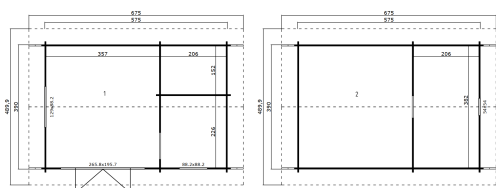

-  40 mm
-  4
-  0
-  **GUARANTEE**
- 5 YEARS**

VERPACKUNG: 2 PALETTE(N)

-  630 x 118 x 100 cm
2050 kg
-  202 x 118 x 53 cm
250 kg

EAN 4743329232306

DIMENSIONEN

Fläche	21.66 m ²
Dachabmessungen	4.90 x 6.75 m
Rauminhalt m ³	≈ 61.11 m ³
Seitenwandhöhe	≈ 2.34 m
Firsthöhe	≈ 3.31 m
Vordach	≈ 50 cm

FENSTER & TÜR

1 x Doppeltür mit Seitenteilen (DGP+*)	265.8 x 195.7 cm
1 x Einzeltür (DGP+*)	83.5 x 190.0 cm
1 x Doppelfenster öffnet nach innen (DGP+*)	129.0 x 88.2 cm
1 x Einzelfenster öffnet nach innen (DGP+*)	88.2 x 88.2 cm
1 x Einzelfenster öffnet nach innen (DGP+*)	54.0 x 54.0 cm

*DGP+: Premium+ mit Isolierverglasung

DACH UND FUSSBODEN

Dachbretter	18x90 mm
Fussbodenbretter	18x90 mm
Dachfläche	37.12 m ²
Dachwinkel	≈ 27 °
Imprägnierte Unterkonstruktion	70x45 mm

*Optional Dacheindeckung