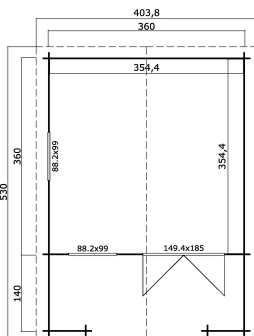

28
mm

3

9

VERPACKUNG: 1 PALETTE(N)

530 x 118 x 57 cm
1066 kg

EAN 4742913012584

DIMENSIONEN

Fläche	12.56 m ²
Dachabmessungen	4.04 x 5.30 m
Rauminhalt m ³	≈ 27.56 m ³
Seitenwandhöhe	≈ 1.94 m
Firsthöhe	≈ 2.45 m
Vordach	≈ 150 cm

FENSTER & TÜR

1 x Doppeltür (SGC*)	149.4 x 185.0 cm
2 x Einzelfenster öffnet nach innen (SGC*)	88.2 x 99.0 cm

*SGC: Classic mit Einmachverglasung

DACH UND FUSSBODEN

Dachbretter	18x90 mm
Fussbodenbretter	18x90 mm
Dachfläche	22.26 m ²
Dachwinkel	≈ 16 °
Imprägnierte Unterkonstruktion	45x45 mm