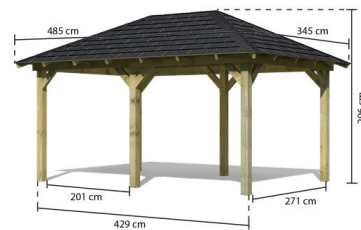

Produktinformation

Pavillon Perida Artikel-Nr. 68825

Dachschindeln
Rechteck, schwarz

Pfostenbreite	9 cm
Firsthöhe	296 cm
Außenmaß Breite	289 cm
Material	Kesseldruckimprägniert
Innenmaß Tiefe	411 cm
Dachfläche	16 m ²
Grundform	rechteckig
Außenmaß Tiefe	429 cm
Schneelast	75 kg/m ²
Dachbreite	345 cm
Verpackungsmaße mm/Gewicht kg	1000x340x55x223,2
Schindelbedarf	8 Pakete
Bedarf Dachbahn	8 Rollen
Innenmaß Breite	271 cm
Verpackungsmaße mm/Gewicht kg	3000x1200x520x400
Zubehör	Rechteckige Dachschindeln, schwarz
Dachneigung	27°
Umbauter Raum	31,2 m ³
Pfostentiefe	9 cm
Dachform	Walmdach
Anzahl Pfosten	6
Seitenhöhe	196 cm
Dachtiefe	485 cm