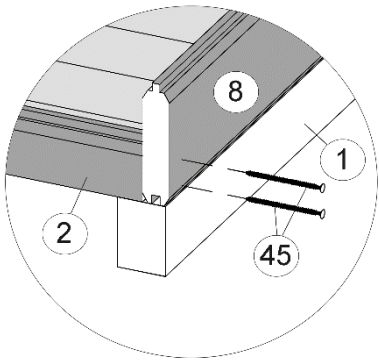

Pos	Bild	Abmessung	Stück	
			261.4024.10.00	261.4030.10.00
40		2,2 x 55	1300	1300
41		1,6 x 30	50	50
42		2,0 x 13	720	720
43		5,0 x 100	12	12
44	-	-	-	-
45		4,0 x 60	510	510
46		4,0 x 40	120	120
47		3,5 x 35	150	150
48		3,5 x 16	12	12
49		5,0 x 20	80	80
50				
				

Fußbodenmontage

1

Art.-Nr.	L= Länge in mm
261.4024...	2350
261.4030...	2950

a=a
b=b

2

Wandaufbau

- de - Die oberen Wandbohlen werden nur vorübergehend als Montagehilfe befestigt (Abb.3), später wieder abgenommen und an anderer Stelle montiert. (Abb.4)

4

5

6

7

8

9

10

Dachaufbau