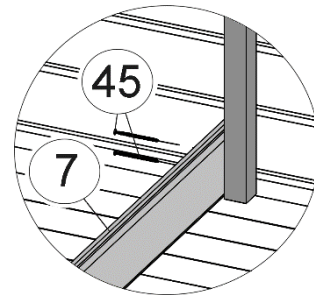

Fußbodenmontage

1

Art.-Nr.	L= Länge in mm
261.4024...	2350
261.4030...	2950

a=a
b=b

2

Wandaufbau

- de - Die oberen Wandbohlen werden nur vorübergehend als Montagehilfe befestigt (Abb.3), später wieder abgenommen und an anderer Stelle montiert. (Abb.4)

4

5

6

7

8

9

10

Dachaufbau

Tür, 2-flügelig

Pos	Bild	Abmessung	Stück
(T.1)			1
(T.2)			1
(T.3)		46 / 80 / 1686	1
(T.4)		5 / 15 / 1750	1
(T.5)		15 / 45 / 1765	1

18

19

20

A-A

21

Tür, 1-flügelig