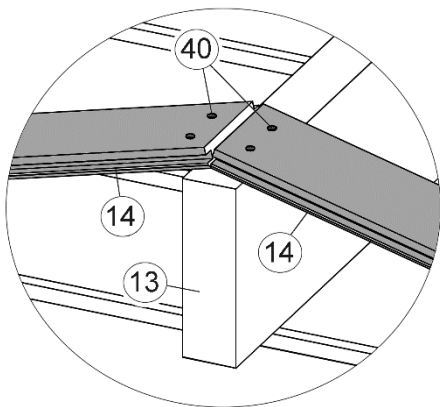

Dachaufbau

11