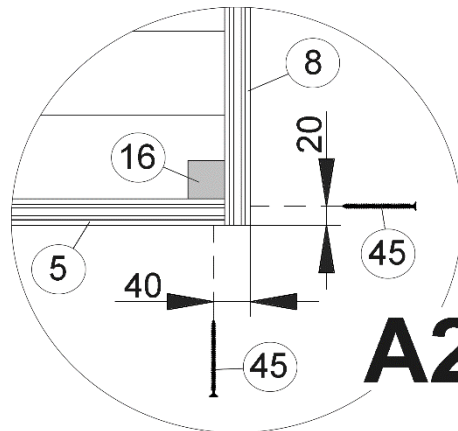

Pos	Bild	Abmessung	Stück	
			261.4024.10.00	261.4030.10.00
21		18,5 / 70 / 2153	11	13
22		11 / 58 / 2040	7	7
23		18,5 / 160 / 260	2	2
24		1820 x 1810	1	1
25		965 x 1810	1	1

Pos	Bild	Abmessung	Stück	
			261.4024.10.00	261.4030.10.00
26		35 / 60 / 1850	1	1
27		35 / 60 / 990	1	1
28		15 / 25 / 1850	1	1
29		15 / 25 / 990	1	1
30		15 / 28 / 1805	4	4

Pos	Bild	Abmessung	Stück	
			261.4024.10.00	261.4030.10.00
31		28 / 60 / 300	4	4
32		18,5 / 70 / 1815	2	2
33		18,5 / 70 / 1815	2	2
34		18,5 / 70 / 965 18,5 / 70 / 1820	1 1	1 1
35		5 m ² 10 m ²	1 2	1 2
36			2	2
37		50 x 100	2	2
38		32 / 32 / 170	3	3
39		32 / 32 / 170	3	3

Pos	Bild	Abmessung	Stück	
			261.4024.10.00	261.4030.10.00
40		2,2 x 55	1300	1300
41		1,6 x 30	50	50
42		2,0 x 13	720	720
43		5,0 x 100	12	12
44	-	-	-	-
45		4,0 x 60	510	510
46		4,0 x 40	120	120
47		3,5 x 35	150	150
48		3,5 x 16	12	12
49		5,0 x 20	80	80
50				
				

Fußbodenmontage

1

Art.-Nr.	L= Länge in mm
261.4024...	2350
261.4030...	2950

a=a
b=b

2

Wandaufbau

- de - Die oberen Wandbohlen werden nur vorübergehend als Montagehilfe befestigt (Abb.3), später wieder abgenommen und an anderer Stelle montiert. (Abb.4)