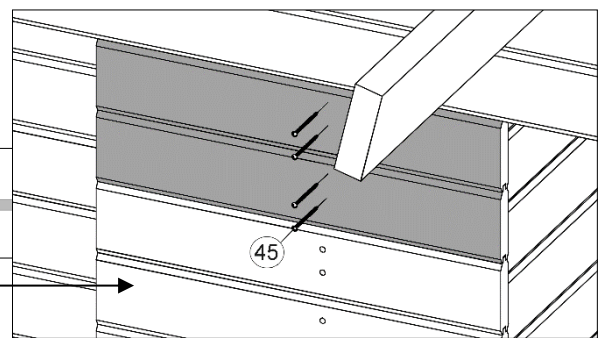

Fußbodenmontage

1

Art.-Nr.	L= Länge in mm
261.4024...	2350
261.4030...	2950

a=a
b=b

2

Wandaufbau

- de - Die oberen Wandbohlen werden nur vorübergehend als Montagehilfe befestigt (Abb.3), später wieder abgenommen und an anderer Stelle montiert. (Abb.4)

4

5

6

7

8

9

10

Dachaufbau

Tür, 2-flügelig

Pos	Bild	Abmessung	Stück
(T.1)			1
(T.2)			1
(T.3)		46 / 80 / 1686	1
(T.4)		5 / 15 / 1750	1
(T.5)		15 / 45 / 1765	1

18

19

20

A-A

21

Tür, 1-flügelig