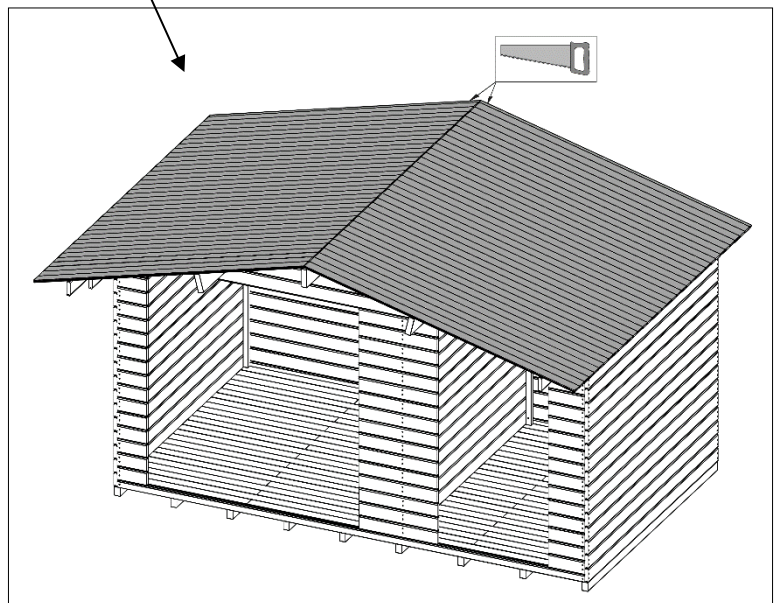

Dachaufbau

11