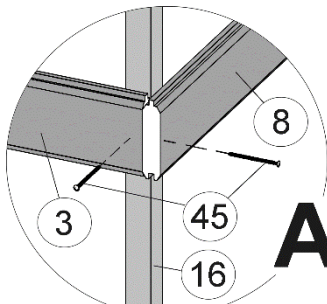

Pos	Bild	Abmessung	Stück	
			261.4024.10.00	261.4030.10.00
40		2,2 x 55	1300	1300
41		1,6 x 30	50	50
42		2,0 x 13	720	720
43		5,0 x 100	12	12
44	-	-	-	-
45		4,0 x 60	510	510
46		4,0 x 40	120	120
47		3,5 x 35	150	150
48		3,5 x 16	12	12
49		5,0 x 20	80	80
50				
				

Fußbodenmontage

1

Art.-Nr.	L= Länge in mm
261.4024...	2350
261.4030...	2950

a=a
b=b

2

Wandaufbau

- de - Die oberen Wandbohlen werden nur vorübergehend als Montagehilfe befestigt (Abb.3), später wieder abgenommen und an anderer Stelle montiert. (Abb.4)

4

5

6

7

8

9

10

Dachaufbau