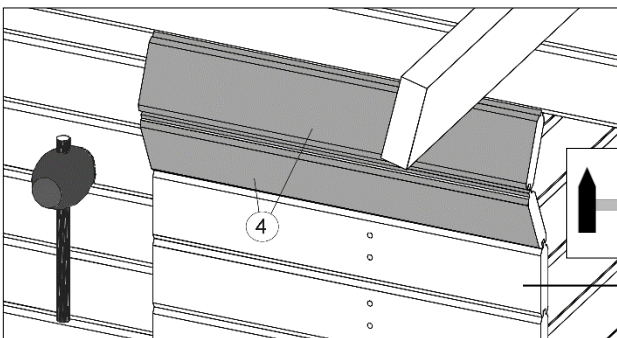

Fußbodenmontage

1

Art.-Nr.	L= Länge in mm
261.4024...	2350
261.4030...	2950

a=a
b=b

2

Wandaufbau

- de - Die oberen Wandbohlen werden nur vorübergehend als Montagehilfe befestigt (Abb.3), später wieder abgenommen und an anderer Stelle montiert. (Abb.4)

4

5

6

7

8

9

10

Dachaufbau

Tür, 2-flügelig

Pos	Bild	Abmessung	Stück
(T.1)			1
(T.2)			1
(T.3)		46 / 80 / 1686	1
(T.4)		5 / 15 / 1750	1
(T.5)		15 / 45 / 1765	1

18

19

20

A-A

21

Tür, 1-flügelig