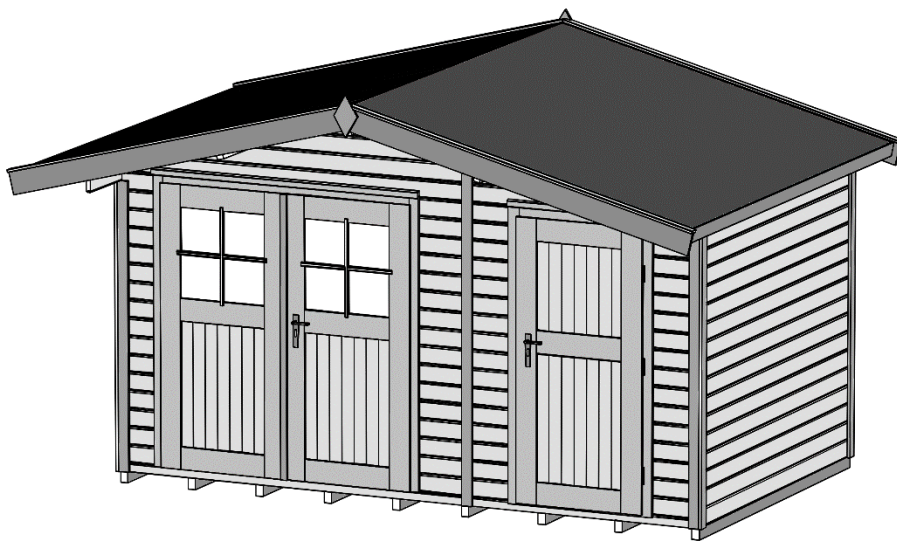

Montage-, Bedienungs- und Wartungsanleitung

Art.-Nr.: 261.4024.10.00
261.4030.10.00

800.0286.16.16

800.0286.20.02

Stand: 2237

Pos	Bild	Abmessung	Stück	
			261.4024.10.00	261.4030.10.00
①		50 / 70 / 2350 50 / 70 / 2950	9 -	- 9
②		28 / 63 / 3950	2	2
③		28 / 121 / 3950	18	18
④		28/121/565	16	16
⑤		28 / 121 / 330	16	16

Pos	Bild	Abmessung	Stück	
			261.4024.10.00	261.4030.10.00
6		28 / 121 / 330	16	16
7		28 / 121 / 2294 28 / 121 / 2894	21 -	- 21
8		28 / 121 / 2350 28 / 121 / 2950	32 -	- 32
9		28 / 121 / 2800 28 / 121 / 3400	2 -	- 2
10		28 / 121 / 3200 28 / 121 / 3800	2 -	- 2

Pos	Bild	Abmessung	Stück	
			261.4024.10.00	261.4030.10.00
11		28 / 552 / 3950	2	2
12		18,5 / 121 / 1037 18,5 / 121 / 2910	21 21	27 27
13		45 / 146 / 3200 45 / 146 / 3800	3 -	- 3
14		18,5 / 121 / 2350	57	68
15		15 / 25 / 2000	8	9