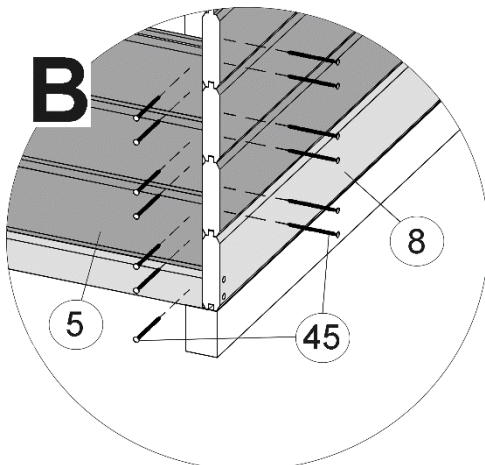

Pos	Bild	Abmessung	Stück	
			261.4024.10.00	261.4030.10.00
40		2,2 x 55	1300	1300
41		1,6 x 30	50	50
42		2,0 x 13	720	720
43		5,0 x 100	12	12
44	-	-	-	-
45		4,0 x 60	510	510
46		4,0 x 40	120	120
47		3,5 x 35	150	150
48		3,5 x 16	12	12
49		5,0 x 20	80	80
50				
				

Fußbodenmontage

1

Art.-Nr.	L= Länge in mm
261.4024...	2350
261.4030...	2950

a=a
b=b

2

Wandaufbau

- de - Die oberen Wandbohlen werden nur vorübergehend als Montagehilfe befestigt (Abb.3), später wieder abgenommen und an anderer Stelle montiert. (Abb.4)

4

5

6

7

8

9

10

Dachaufbau