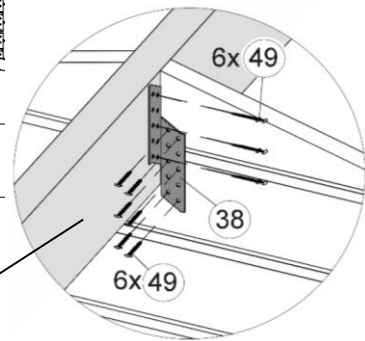

Pos	Bild	Abmessung	Stück	
			261.4024.10.00	261.4030.10.00
40		2,2 x 55	1300	1300
41		1,6 x 30	50	50
42		2,0 x 13	720	720
43		5,0 x 100	12	12
44	-	-	-	-
45		4,0 x 60	510	510
46		4,0 x 40	120	120
47		3,5 x 35	150	150
48		3,5 x 16	12	12
49		5,0 x 20	80	80
50				
				

Fußbodenmontage

1

Art.-Nr.	L= Länge in mm
261.4024...	2350
261.4030...	2950

a=a
b=b

2

Wandaufbau

- de - Die oberen Wandbohlen werden nur vorübergehend als Montagehilfe befestigt (Abb.3), später wieder abgenommen und an anderer Stelle montiert. (Abb.4)

4

5

6

7

8

9

10

Dachaufbau

Tür, 2-flügelig

Pos	Bild	Abmessung	Stück
(T.1)			1
(T.2)			1
(T.3)		46 / 80 / 1686	1
(T.4)		5 / 15 / 1750	1
(T.5)		15 / 45 / 1765	1

18

19

20

A-A

21

Tür, 1-flügelig