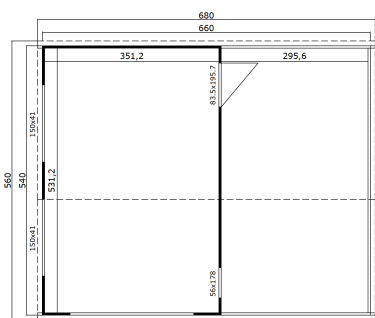

44  
mm

4

0

★ ★ ★  
GUARANTEE  
5  
YEARS

VERPACKUNG: 1 PALETTE(N)

0 x 0 x 0 cm  
0 kg

EAN 4743329237790

**DIMENSIONEN**

Fläche	34.59 m <sup>2</sup>
Dachabmessungen	6.80 x 5.60 m
Rauminhalt m <sup>3</sup>	≈ 84.78 m <sup>3</sup>
Seitenwandhöhe	≈ 2.39 m
Firsthöhe	≈ 2.51 m
Vordach	≈ 10 cm

**FENSTER & TÜR**

1 x Einzeltür (TP+*)	83.5 x 190.0 cm
1 x Holztor	240.0 x 205.2 cm
1 x Einzelfenster öffnet nach innen (DGP+*)	56.0 x 178.0 cm
2 x feststehendes Einzelfenster (DGP+*)	150.0 x 41.0 cm

\*DGP+: Premium + mit Isolierverglasung

\*TP+: Premium + Vollholz

**DACH UND FUSSBODEN**

Dachbretter	18x90 mm
Dachfläche	38.10 m <sup>2</sup>
Dachwinkel	≈ 1.2 °

\*Optional Dacheindeckung