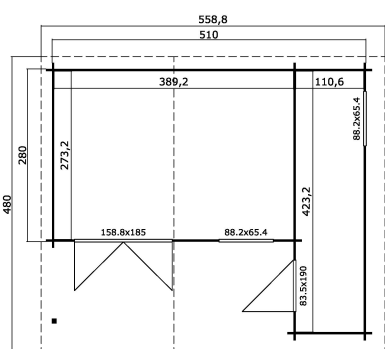

-  34 mm
-  3
-  11
-  **GUARANTEE**
2 YEARS
-  **UNDER 2,5 metres**

VERPACKUNG: 1 PALETTE(N)

570 x 118 x 61 cm
1075 kg

EAN 4743329236656

DIMENSIONEN

Fläche	21.30 m ²
Dachabmessungen	5.59 x 4.80 m
Rauminhalt m ³	≈ 45.52 m ³
Seitenwandhöhe	≈ 1.82 m
Firsthöhe	≈ 2.45 m
Vordach	≈ 30 cm

FENSTER & TÜR

1 x Doppeltür (SGC*)	158.8 x 185.0 cm
1 x Einzeltür (SGC*)	83.5 x 190.0 cm
2 x Einzelfenster öffnet nach innen (SGC*)	88.2 x 65.4 cm

*SGC: Classic mit Einwachverglasung

DACH UND FUSSBODEN

Dachbretter	18x90 mm
Dachfläche	27.36 m ²
Dachwinkel	≈ 11.4 °