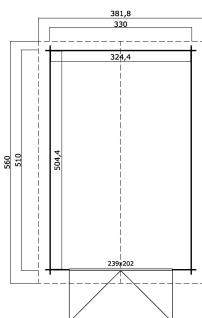

28 mm

3

9

VERPACKUNG: 1 PALETTE(N)

560 x 120 x 52 cm
882 kg

EAN 4742913014502

DIMENSIONEN

Fläche	16.36 m ²
Dachabmessungen	3.82 x 5.60 m
Rauminhalt m ³	≈ 38.71 m ³
Seitenwandhöhe	≈ 2.11 m
Firsthöhe	≈ 2.62 m
Vordach	≈ 30 cm

FENSTER & TÜR

1 x Doppeltür (TC*)	239.0 x 202.0 cm
---------------------	------------------

*TC: Classic Vollholz

DACH UND FUSSBODEN

Dachbretter	18x90 mm
Dachfläche	22.40 m ²
Dachwinkel	≈ 17.4 °

*Optional Dacheindeckung