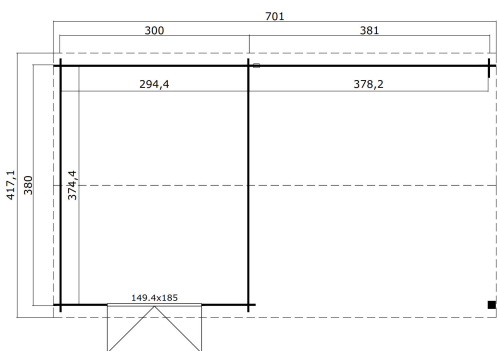

-  28 mm
-  3
-  12
-  **5 YEARS**

VERPACKUNG: 1 PALETTE(N)

 440 x 118 x 69 cm
1010 kg

EAN 4743329202330

DIMENSIONEN

Fläche	25.25 m ²
Dachabmessungen	7.00 x 4.17 m
Rauminhalt m ³	≈ 61.17 m ³
Seitenwandhöhe	≈ 2.11 m
Firsthöhe	≈ 2.74 m
Vordach	≈ 19 cm

FENSTER & TÜR

1 x Doppeltür (SGC*)	149.4 x 195.7 cm
----------------------	------------------

*SGC: Classic mit Einwachverglasung

DACH UND FUSSBODEN

Dachbretter	15x90 mm
Dachfläche	30.80 m ²
Dachwinkel	≈ 18.6 °