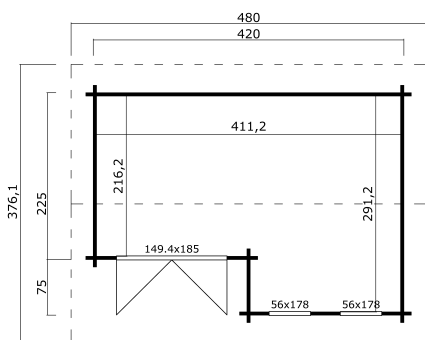

44
mm

2

8

VERPACKUNG: 1 PALETTE(N)

630 x 118 x 60 cm
1128 kg

EAN 4743329222758

DIMENSIONEN

Fläche	11.97 m ²
Dachabmessungen	3.76 x 4.80 m
Rauminhalt m ³	≈ 26.28 m ³
Seitenwandhöhe	≈ 2.00 m
Firsthöhe	≈ 2.39 m
Vordach	≈ 30 cm

FENSTER & TÜR

1 x Doppeltür (DGP+*)	149.4 x 185.0 cm
1 x Einzelfenster öffnet nach innen (DGP+*)	56.0 x 178.0 cm
1 x Einzelfenster öffnet nach innen (DGP+*)	56.0 x 178.0 cm

*DGP+: Premium+ mit Isolierverglasung

DACH UND FUSSBODEN

Dachbretter	18x90 mm
Fussbodenbretter	18x90 mm
Dachfläche	18.72 m ²
Dachwinkel	≈ 15 °
Imprägnierte Unterkonstruktion	70x45 mm

*Optional Dacheindeckung