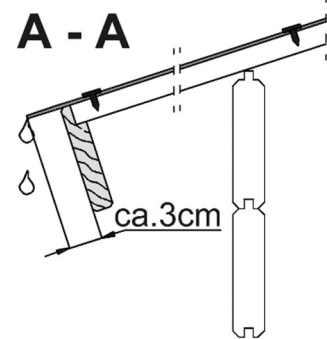

Abbildung 158.3030.00.00

Abbildung 158.3030.00.00

Abbildung 158.3030.00.00

Abbildung 158.3030.00.00

21

Abbildung 158.3030.00.00

158.3030.00.00 / 04

158.3830.00.00 / 04

Abbildung 158.3030.00.00

Blockhaustür, 2-flügelig

en	Blockboard cabin door, 2 panes
fr	porte maison en madriers, 2 vantaux
it	porta per casetta in listoni, a 2 ante

25

Pos	Abbildung	Abmessung	Pos	Abbildung	Abmessung
(D.1)		46 / 80	(D.6)		
(D.2)		46 / 80	(D.7)		21 / 67
(D.3)		46 / 80	(D.8)		21 / 67
(D.4)		5 / 15 / 1750	(D.9)		21 / 67
(D.5)					

158.3830.00.20 und 158.3838.00.20

Seitenglaselement

GB	Side glass element
FR	élément en verre latéral
IT	elemento in vetro laterale

Pos.	Bild	Abmessung
S.1		28/35/420
S.2		
S.3		28/68/1780
S.4		
S.5		35/45/2830
S.6		27/45/2830
S.7		5,0 x 70
S.8		1,6 x 30