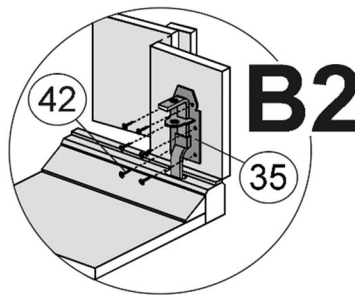

Abbildung 158.3030.00.00

Blockhaustür, 2-flügelig

en	Blockboard cabin door, 2 panes
fr	porte maison en madriers, 2 vantaux
it	porta per casetta in listoni, a 2 ante

25

Pos	Abbildung	Abmessung	Pos	Abbildung	Abmessung
(D.1)		46 / 80	(D.6)		
(D.2)		46 / 80	(D.7)		21 / 67
(D.3)		46 / 80	(D.8)		21 / 67
(D.4)		5 / 15 / 1750	(D.9)		21 / 67
(D.5)					

158.3830.00.20 und 158.3838.00.20

Seitenglaselement

GB	Side glass element
FR	élément en verre latéral
IT	elemento in vetro laterale

Pos.	Bild	Abmessung
S.1		28/35/420
S.2		
S.3		28/68/1780
S.4		
S.5		35/45/2830
S.6		27/45/2830
S.7		5,0 x 70
S.8		1,6 x 30