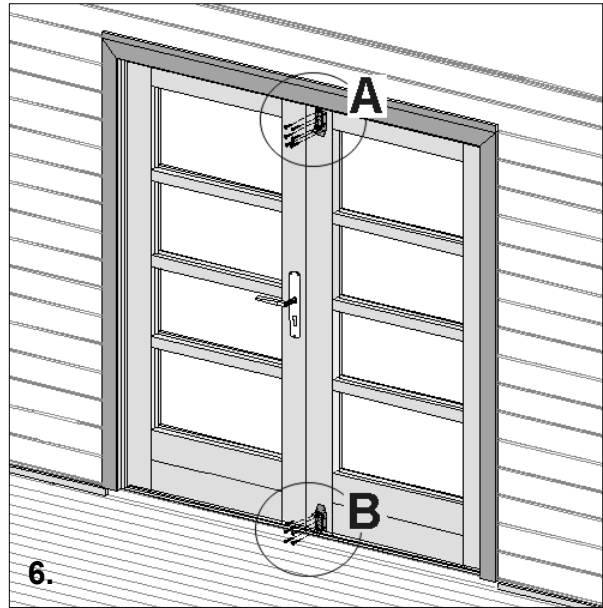

Abbildung 158.3030.00.00

Blockhaustür, 2-flügelig

en	Blockboard cabin door, 2 panes
fr	porte maison en madriers, 2 vantaux
it	porta per casetta in listoni, a 2 ante

25

Pos	Abbildung	Abmessung	Pos	Abbildung	Abmessung
(D.1)		46 / 80	(D.6)		
(D.2)		46 / 80	(D.7)		21 / 67
(D.3)		46 / 80	(D.8)		21 / 67
(D.4)		5 / 15 / 1750	(D.9)		21 / 67
(D.5)					

158.3830.00.20 und 158.3838.00.20

Seitenglaselement

GB	Side glass element
FR	élément en verre latéral
IT	elemento in vetro laterale

Pos.	Bild	Abmessung
S.1		28/35/420
S.2		
S.3		28/68/1780
S.4		
S.5		35/45/2830
S.6		27/45/2830
S.7		5,0 x 70
S.8		1,6 x 30