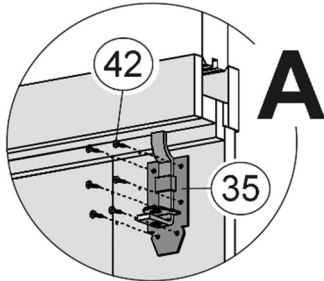

Abbildung 158.3030.00.00

Blockhaustür, 2-flügelig

en	Blockboard cabin door, 2 panes
fr	porte maison en madriers, 2 vantaux
it	porta per casetta in listoni, a 2 ante

25

Pos	Abbildung	Abmessung	Pos	Abbildung	Abmessung
(D.1)		46 / 80	(D.6)		
(D.2)		46 / 80	(D.7)		21 / 67
(D.3)		46 / 80	(D.8)		21 / 67
(D.4)		5 / 15 / 1750	(D.9)		21 / 67
(D.5)					

158.3830.00.20 und 158.3838.00.20

Seitenglaselement

GB	Side glass element
FR	élément en verre latéral
IT	elemento in vetro laterale

Pos.	Bild	Abmessung
S.1		28/35/420
S.2		
S.3		28/68/1780
S.4		
S.5		35/45/2830
S.6		27/45/2830
S.7		5,0 x 70
S.8		1,6 x 30