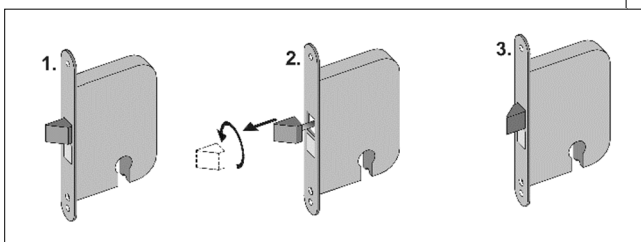

Abbildung 158.3030.00.00

Blockhaustür, 2-flügelig

en	Blockboard cabin door, 2 panes
fr	porte maison en madriers, 2 vantaux
it	porta per casetta in listoni, a 2 ante

25

Pos	Abbildung	Abmessung	Pos	Abbildung	Abmessung
(D.1)		46 / 80	(D.6)		
(D.2)		46 / 80	(D.7)		21 / 67
(D.3)		46 / 80	(D.8)		21 / 67
(D.4)		5 / 15 / 1750	(D.9)		21 / 67
(D.5)					

158.3830.00.20 und 158.3838.00.20

Seitenglaselement

GB	Side glass element
FR	élément en verre latéral
IT	elemento in vetro laterale

Pos.	Bild	Abmessung
S.1		28/35/420
S.2		
S.3		28/68/1780
S.4		
S.5		35/45/2830
S.6		27/45/2830
S.7		5,0 x 70
S.8		1,6 x 30