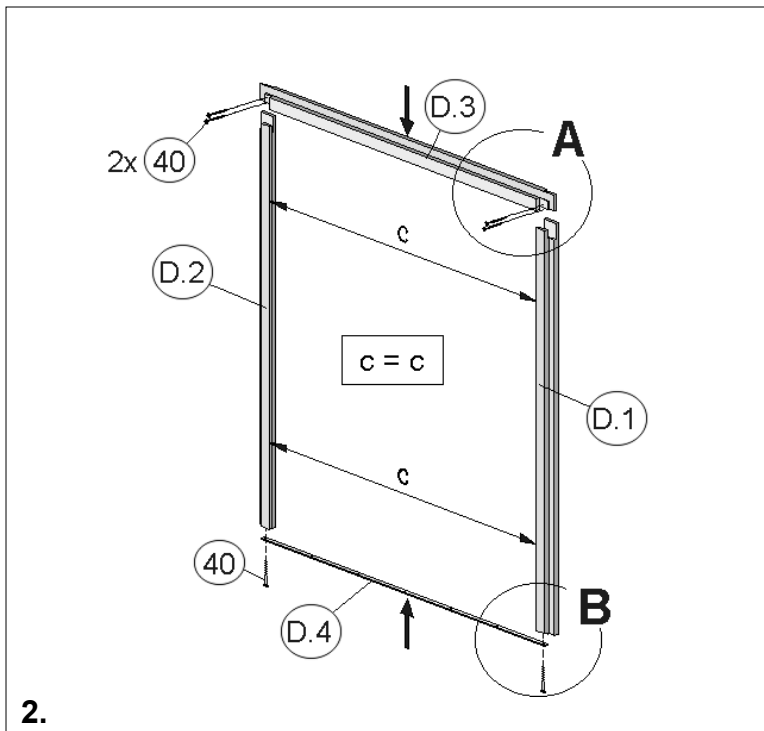

Abbildung 158.3030.00.00

Blockhaustür, 2-flügelig

en	Blockboard cabin door, 2 panes
fr	porte maison en madriers, 2 vantaux
it	porta per casetta in listoni, a 2 ante

25

Pos	Abbildung	Abmessung	Pos	Abbildung	Abmessung
(D.1)		46 / 80	(D.6)		
(D.2)		46 / 80	(D.7)		21 / 67
(D.3)		46 / 80	(D.8)		21 / 67
(D.4)		5 / 15 / 1750	(D.9)		21 / 67
(D.5)					

158.3830.00.20 und 158.3838.00.20

Seitenglaselement

GB	Side glass element
FR	élément en verre latéral
IT	elemento in vetro laterale

Pos.	Bild	Abmessung
S.1		28/35/420
S.2		
S.3		28/68/1780
S.4		
S.5		35/45/2830
S.6		27/45/2830
S.7		5,0 x 70
S.8		1,6 x 30