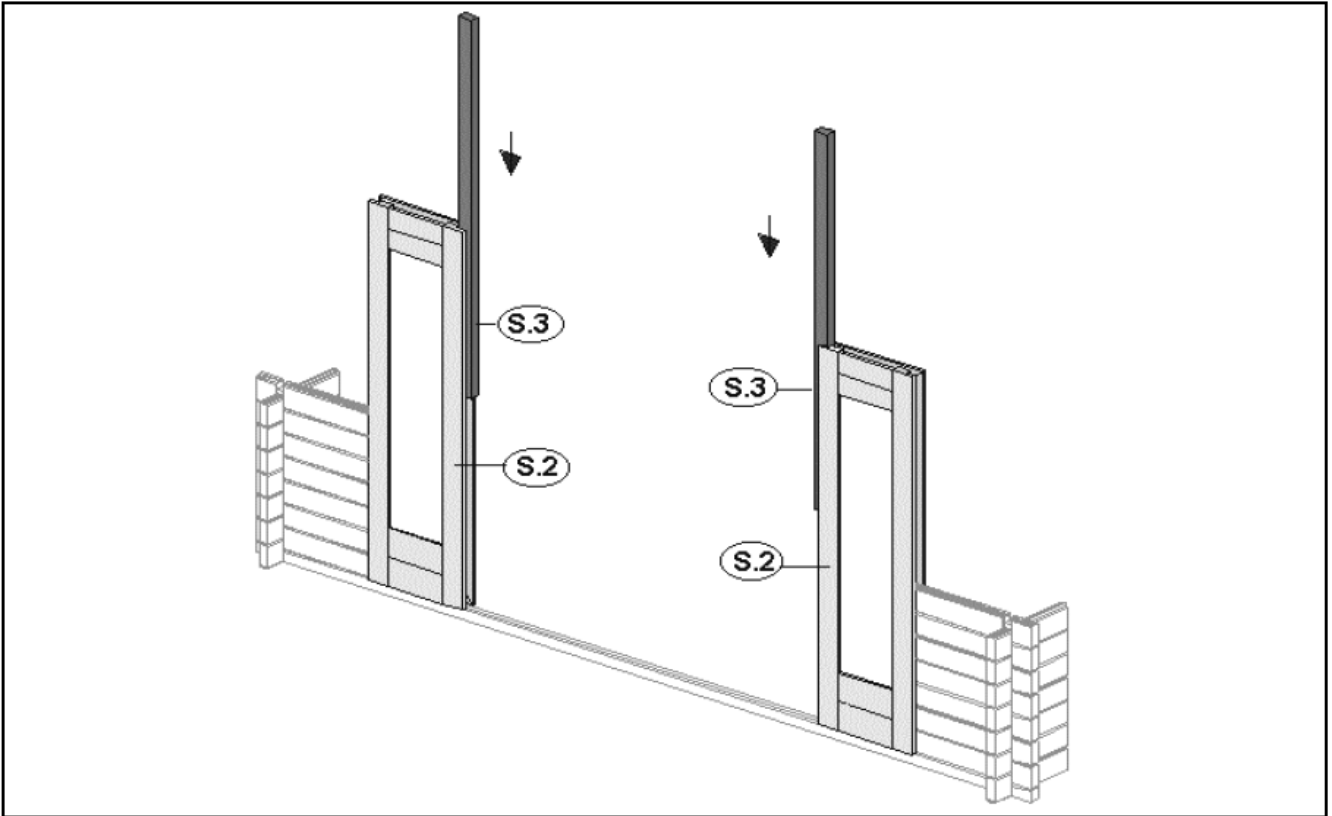

Abbildung 158.3030.00.00

Blockhaustür, 2-flügelig

en	Blockboard cabin door, 2 panes
fr	porte maison en madriers, 2 vantaux
it	porta per casetta in listoni, a 2 ante

25

Pos	Abbildung	Abmessung	Pos	Abbildung	Abmessung
(D.1)		46 / 80	(D.6)		
(D.2)		46 / 80	(D.7)		21 / 67
(D.3)		46 / 80	(D.8)		21 / 67
(D.4)		5 / 15 / 1750	(D.9)		21 / 67
(D.5)					

158.3830.00.20 und 158.3838.00.20

Seitenglaselement

GB	Side glass element
FR	élément en verre latéral
IT	elemento in vetro laterale

Pos.	Bild	Abmessung
S.1		28/35/420
S.2		
S.3		28/68/1780
S.4		
S.5		35/45/2830
S.6		27/45/2830
S.7		5,0 x 70
S.8		1,6 x 30