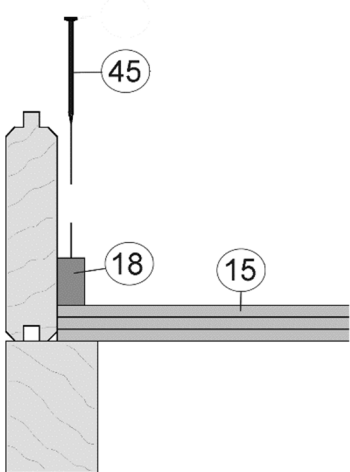

A-A

B-B

Abbildung 158.3030.00.00

A-A

B-B

Wandaufbau

en	Wall structure	falszerkezet
fr	montage de la paroi	wandopbouw
it	struttura della parete	postavljanje zida

Abbildung 158.3030.00.00

Giebelmontage

en	Gable assembly
fr	montage du pignon
it	montaggio del timpano

Abbildung 158.3030.00.00

Dachaufbau

en	Roof assembly
fr	montage du toit
it	montaggio del tetto

Abbildung 158.3030.00.00

158.3030.00.00 / 04

158.3830.00.20 und 158.3838.00.20

Seitenglaselement

GB	Side glass element
FR	élément en verre latéral
IT	elemento in vetro laterale

Pos.	Bild	Abmessung
S.1		28/35/420
S.2		
S.3		28/68/1780
S.4		
S.5		35/45/2830
S.6		27/45/2830
S.7		5,0 x 70
S.8		1,6 x 30