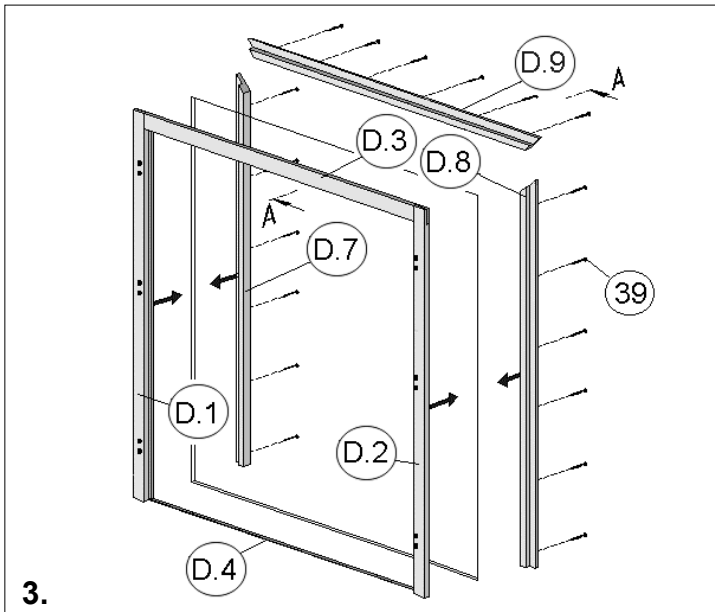

Abbildung 158.3030.00.00

Blockhaustür, 2-flügelig

en	Blockboard cabin door, 2 panes
fr	porte maison en madriers, 2 vantaux
it	porta per casetta in listoni, a 2 ante

25

Pos	Abbildung	Abmessung	Pos	Abbildung	Abmessung
(D.1)		46 / 80	(D.6)		
(D.2)		46 / 80	(D.7)		21 / 67
(D.3)		46 / 80	(D.8)		21 / 67
(D.4)		5 / 15 / 1750	(D.9)		21 / 67
(D.5)					

158.3830.00.20 und 158.3838.00.20

Seitenglaselement

GB	Side glass element
FR	élément en verre latéral
IT	elemento in vetro laterale

Pos.	Bild	Abmessung
S.1		28/35/420
S.2		
S.3		28/68/1780
S.4		
S.5		35/45/2830
S.6		27/45/2830
S.7		5,0 x 70
S.8		1,6 x 30