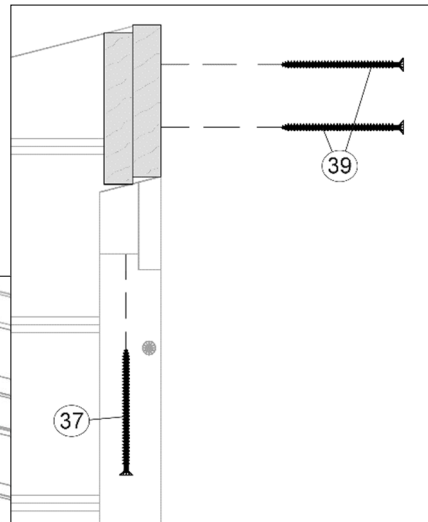

Giebelmontage

en	Gable assembly
fr	montage du pignon
it	montaggio del timpano

Abbildung 158.3030.00.00

Dachaufbau

en	Roof assembly
fr	montage du toit
it	montaggio del tetto

Abbildung 158.3030.00.00

158.3030.00.00 / 04

158.3030.00.00 / 04

158.3830.00.00 / 04

**11****158.3030.00.00 / 04****12****158.3830.00.00 / 04**

Abbildung 158.3030.00.00

Abbildung 158.3030.00.00

15

16

Abbildung 158.3030.00.00

158.3830.00.20 und 158.3838.00.20

Seitenglaselement

GB	Side glass element
FR	élément en verre latéral
IT	elemento in vetro laterale

Pos.	Bild	Abmessung
S.1		28/35/420
S.2		
S.3		28/68/1780
S.4		
S.5		35/45/2830
S.6		27/45/2830
S.7		5,0 x 70
S.8		1,6 x 30