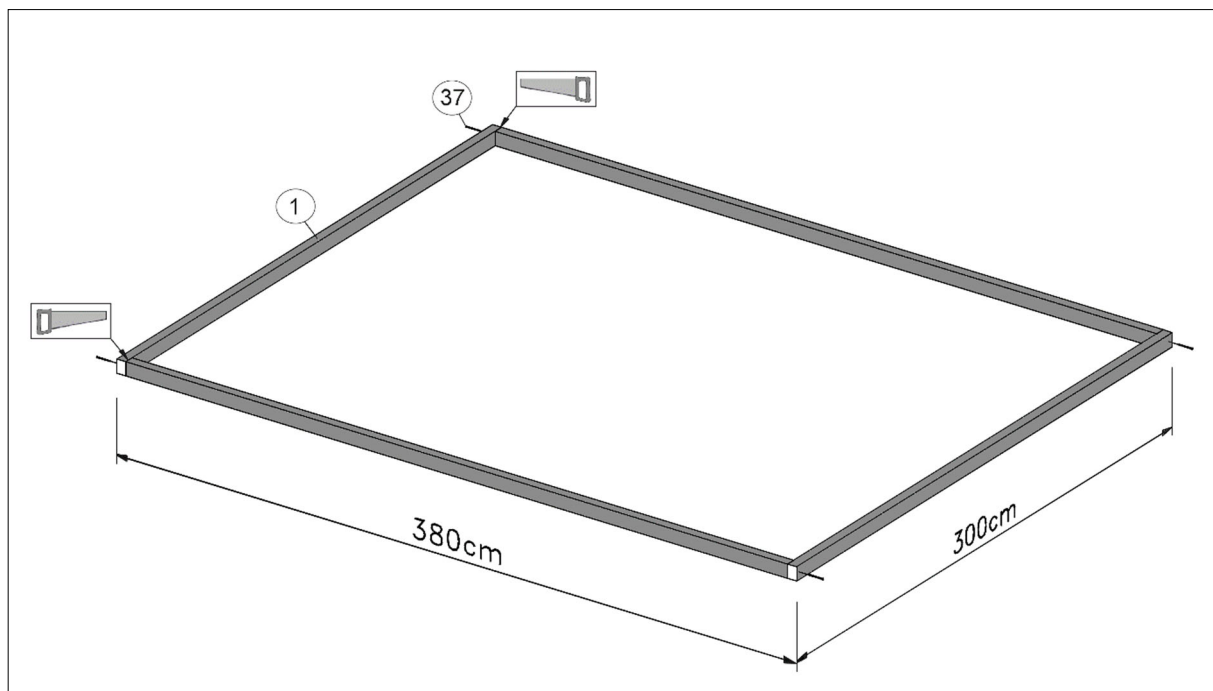

Abbildung 158.3830.00.04