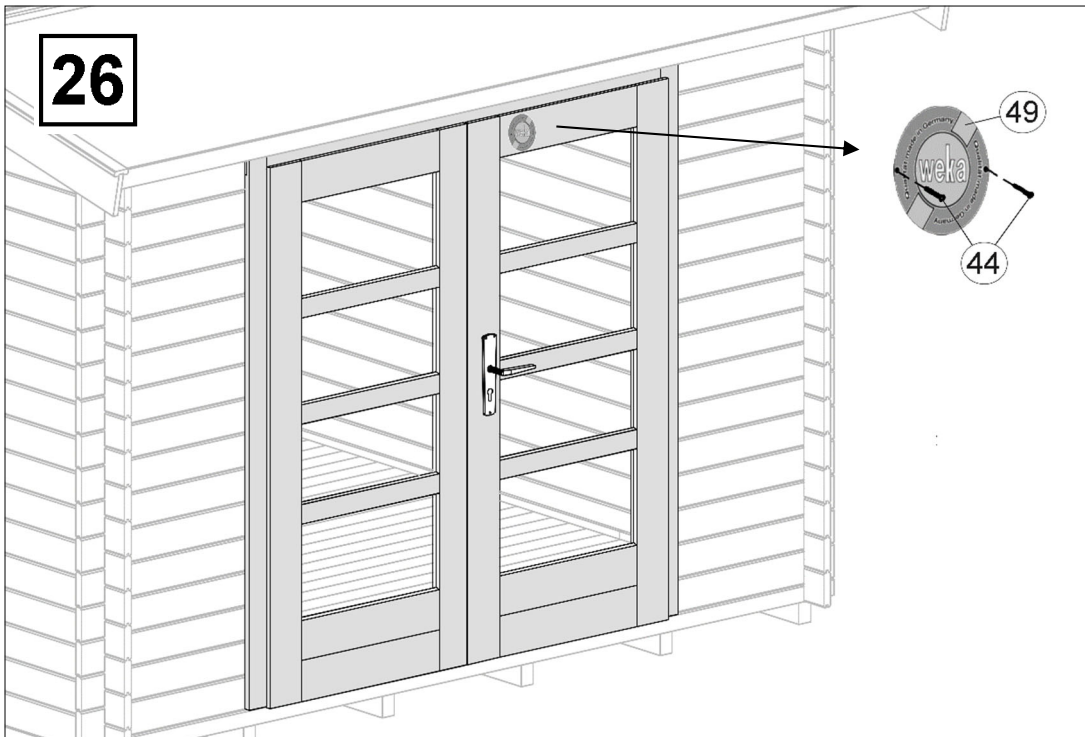

Abbildung 158.3030.00.00

Blockhaustür, 2-flügelig

en	Blockboard cabin door, 2 panes
fr	porte maison en madriers, 2 vantaux
it	porta per casetta in listoni, a 2 ante

25

Pos	Abbildung	Abmessung	Pos	Abbildung	Abmessung
(D.1)		46 / 80	(D.6)		
(D.2)		46 / 80	(D.7)		21 / 67
(D.3)		46 / 80	(D.8)		21 / 67
(D.4)		5 / 15 / 1750	(D.9)		21 / 67
(D.5)					

158.3830.00.20 und 158.3838.00.20

Seitenglaselement

GB	Side glass element
FR	élément en verre latéral
IT	elemento in vetro laterale

Pos.	Bild	Abmessung
S.1		28/35/420
S.2		
S.3		28/68/1780
S.4		
S.5		35/45/2830
S.6		27/45/2830
S.7		5,0 x 70
S.8		1,6 x 30