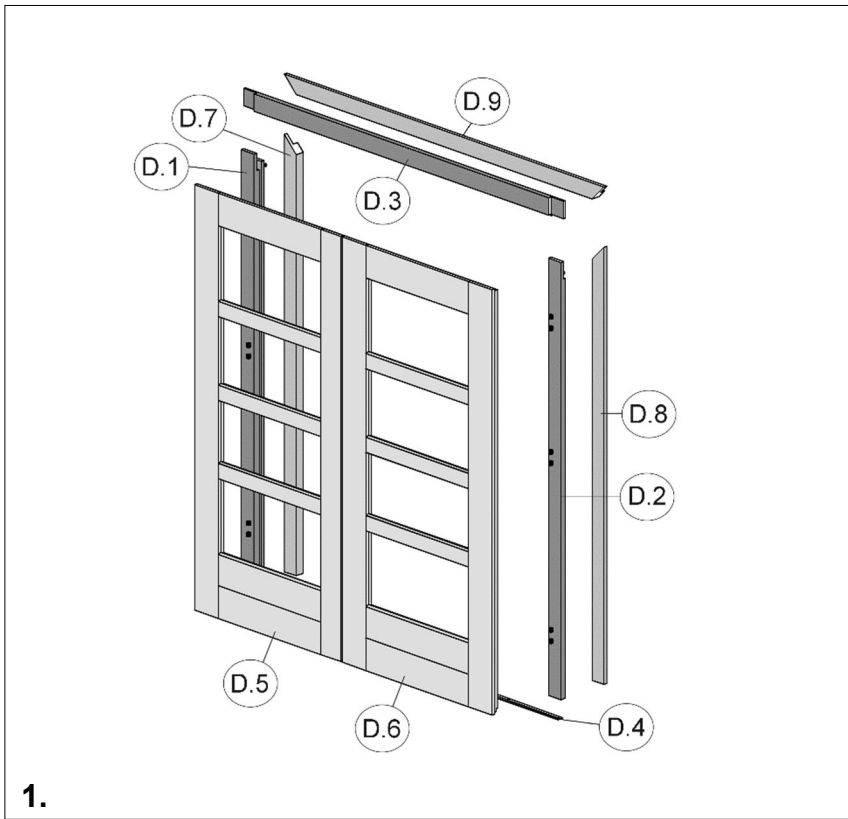

Abbildung 158.3030.00.00

Blockhaustür, 2-flügelig

en	Blockboard cabin door, 2 panes
fr	porte maison en madriers, 2 vantaux
it	porta per casetta in listoni, a 2 ante

25

Pos	Abbildung	Abmessung	Pos	Abbildung	Abmessung
(D.1)		46 / 80	(D.6)		
(D.2)		46 / 80	(D.7)		21 / 67
(D.3)		46 / 80	(D.8)		21 / 67
(D.4)		5 / 15 / 1750	(D.9)		21 / 67
(D.5)					

158.3830.00.20 und 158.3838.00.20

Seitenglaselement

GB	Side glass element
FR	élément en verre latéral
IT	elemento in vetro laterale

Pos.	Bild	Abmessung
S.1		28/35/420
S.2		
S.3		28/68/1780
S.4		
S.5		35/45/2830
S.6		27/45/2830
S.7		5,0 x 70
S.8		1,6 x 30