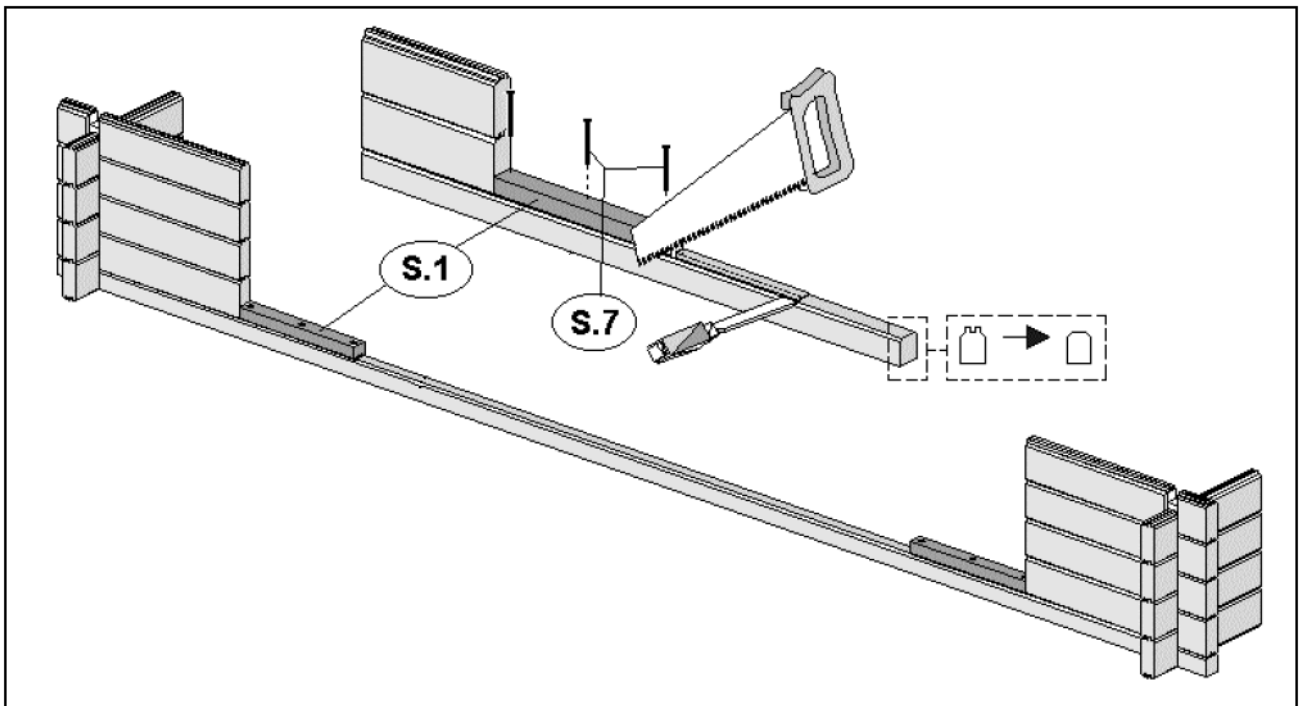

Abbildung 158.3030.00.00

Blockhaustür, 2-flügelig

en	Blockboard cabin door, 2 panes
fr	porte maison en madriers, 2 vantaux
it	porta per casetta in listoni, a 2 ante

25

Pos	Abbildung	Abmessung	Pos	Abbildung	Abmessung
(D.1)		46 / 80	(D.6)		
(D.2)		46 / 80	(D.7)		21 / 67
(D.3)		46 / 80	(D.8)		21 / 67
(D.4)		5 / 15 / 1750	(D.9)		21 / 67
(D.5)					

158.3830.00.20 und 158.3838.00.20

Seitenglaselement

GB	Side glass element
FR	élément en verre latéral
IT	elemento in vetro laterale

Pos.	Bild	Abmessung
S.1		28/35/420
S.2		
S.3		28/68/1780
S.4		
S.5		35/45/2830
S.6		27/45/2830
S.7		5,0 x 70
S.8		1,6 x 30