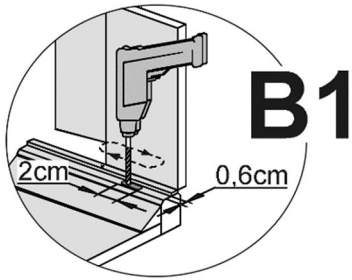

Abbildung 158.3030.00.00

Blockhaustür, 2-flügelig

en	Blockboard cabin door, 2 panes
fr	porte maison en madriers, 2 vantaux
it	porta per casetta in listoni, a 2 ante

25

Pos	Abbildung	Abmessung	Pos	Abbildung	Abmessung
(D.1)		46 / 80	(D.6)		
(D.2)		46 / 80	(D.7)		21 / 67
(D.3)		46 / 80	(D.8)		21 / 67
(D.4)		5 / 15 / 1750	(D.9)		21 / 67
(D.5)					

158.3830.00.20 und 158.3838.00.20

Seitenglaselement

GB	Side glass element
FR	élément en verre latéral
IT	elemento in vetro laterale

Pos.	Bild	Abmessung
S.1		28/35/420
S.2		
S.3		28/68/1780
S.4		
S.5		35/45/2830
S.6		27/45/2830
S.7		5,0 x 70
S.8		1,6 x 30