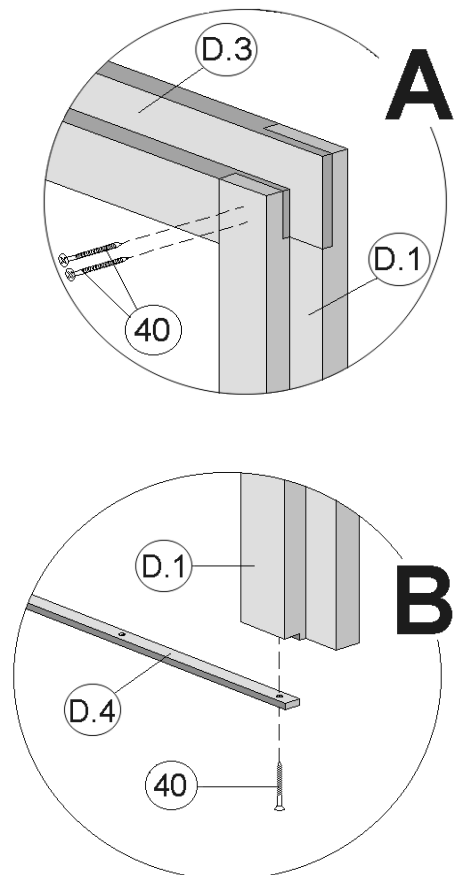

Abbildung 158.3030.00.00

Blockhaustür, 2-flügelig

en	Blockboard cabin door, 2 panes
fr	porte maison en madriers, 2 vantaux
it	porta per casetta in listoni, a 2 ante

25

Pos	Abbildung	Abmessung	Pos	Abbildung	Abmessung
(D.1)		46 / 80	(D.6)		
(D.2)		46 / 80	(D.7)		21 / 67
(D.3)		46 / 80	(D.8)		21 / 67
(D.4)		5 / 15 / 1750	(D.9)		21 / 67
(D.5)					

158.3830.00.20 und 158.3838.00.20

Seitenglaselement

GB	Side glass element
FR	élément en verre latéral
IT	elemento in vetro laterale

Pos.	Bild	Abmessung
S.1		28/35/420
S.2		
S.3		28/68/1780
S.4		
S.5		35/45/2830
S.6		27/45/2830
S.7		5,0 x 70
S.8		1,6 x 30