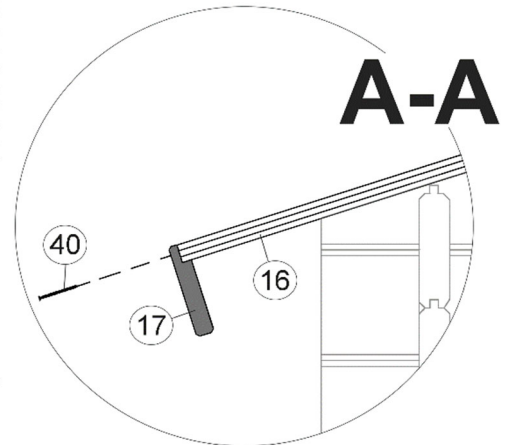

Abbildung 158.3030.00.00

Abbildung 158.3030.00.00

Abbildung 158.3030.00.00

Abbildung 158.3030.00.00

21

Abbildung 158.3030.00.00

158.3030.00.00 / 04

158.3830.00.00 / 04

Abbildung 158.3030.00.00

Blockhaustür, 2-flügelig

en	Blockboard cabin door, 2 panes
fr	porte maison en madriers, 2 vantaux
it	porta per casetta in listoni, a 2 ante

25

Pos	Abbildung	Abmessung	Pos	Abbildung	Abmessung
(D.1)		46 / 80	(D.6)		
(D.2)		46 / 80	(D.7)		21 / 67
(D.3)		46 / 80	(D.8)		21 / 67
(D.4)		5 / 15 / 1750	(D.9)		21 / 67
(D.5)					

158.3830.00.20 und 158.3838.00.20

Seitenglaselement

GB	Side glass element
FR	élément en verre latéral
IT	elemento in vetro laterale

Pos.	Bild	Abmessung
S.1		28/35/420
S.2		
S.3		28/68/1780
S.4		
S.5		35/45/2830
S.6		27/45/2830
S.7		5,0 x 70
S.8		1,6 x 30