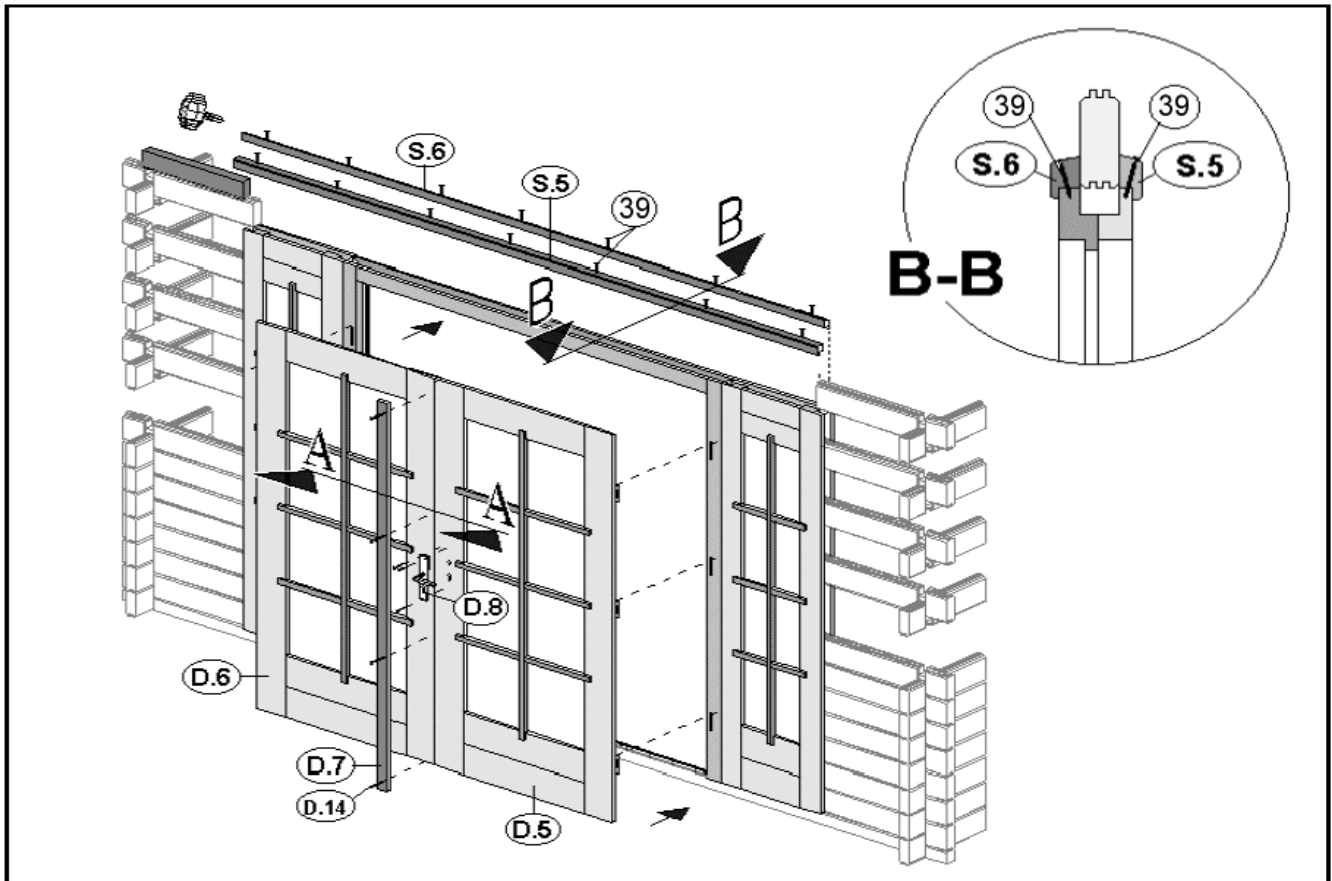

Abbildung 158.3030.00.00

Blockhaustür, 2-flügelig

en	Blockboard cabin door, 2 panes
fr	porte maison en madriers, 2 vantaux
it	porta per casetta in listoni, a 2 ante

25

Pos	Abbildung	Abmessung	Pos	Abbildung	Abmessung
(D.1)		46 / 80	(D.6)		
(D.2)		46 / 80	(D.7)		21 / 67
(D.3)		46 / 80	(D.8)		21 / 67
(D.4)		5 / 15 / 1750	(D.9)		21 / 67
(D.5)					

158.3830.00.20 und 158.3838.00.20

Seitenglaselement

GB	Side glass element
FR	élément en verre latéral
IT	elemento in vetro laterale

Pos.	Bild	Abmessung
S.1		28/35/420
S.2		
S.3		28/68/1780
S.4		
S.5		35/45/2830
S.6		27/45/2830
S.7		5,0 x 70
S.8		1,6 x 30