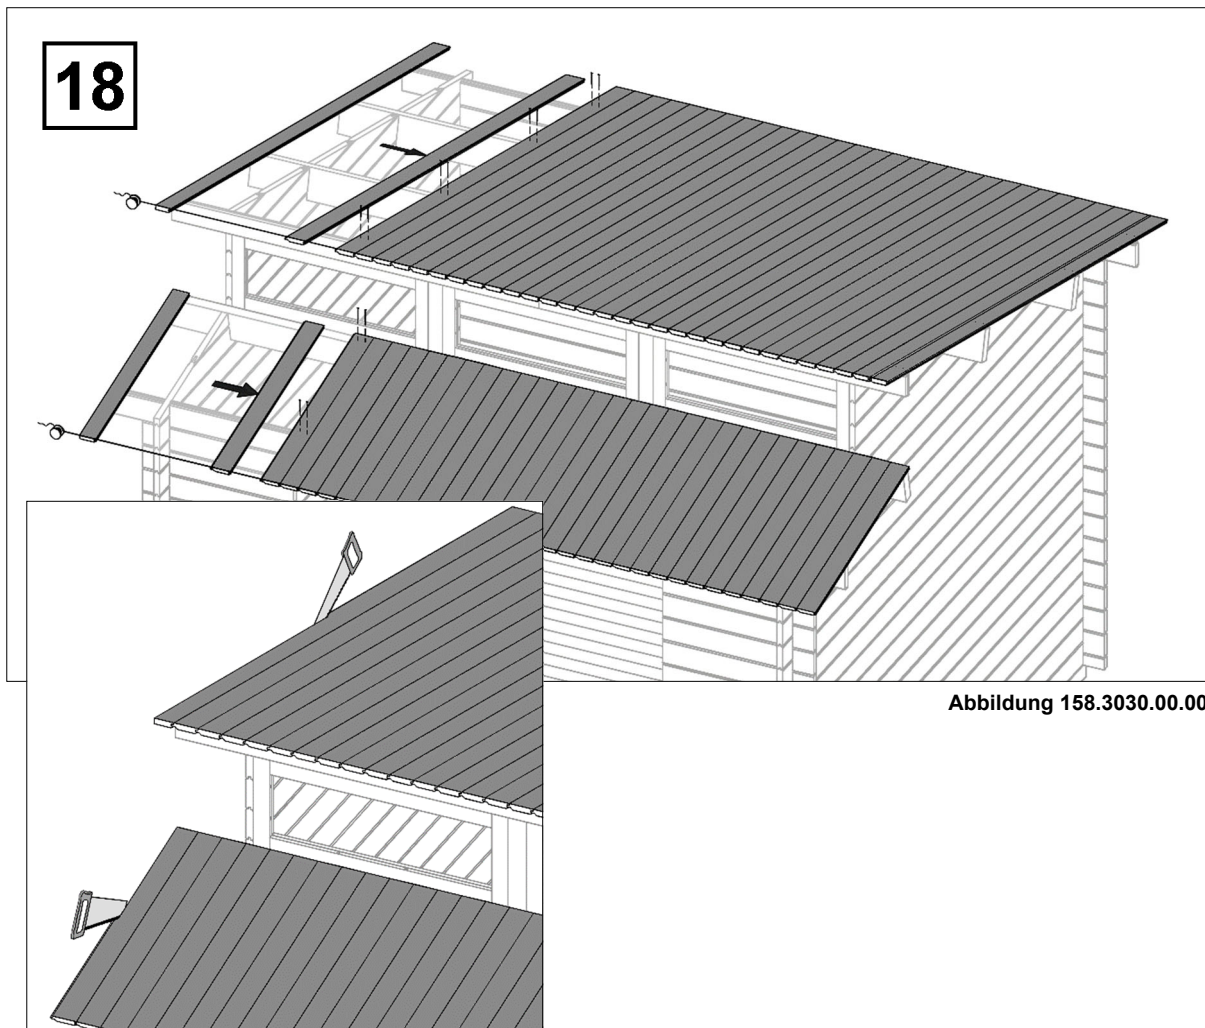

Abbildung 158.3030.00.00

Abbildung 158.3030.00.00

Abbildung 158.3030.00.00

Abbildung 158.3030.00.00

21

Abbildung 158.3030.00.00

158.3030.00.00 / 04

158.3830.00.00 / 04

Abbildung 158.3030.00.00

Blockhaustür, 2-flügelig

en	Blockboard cabin door, 2 panes
fr	porte maison en madriers, 2 vantaux
it	porta per casetta in listoni, a 2 ante

25

Pos	Abbildung	Abmessung	Pos	Abbildung	Abmessung
(D.1)		46 / 80	(D.6)		
(D.2)		46 / 80	(D.7)		21 / 67
(D.3)		46 / 80	(D.8)		21 / 67
(D.4)		5 / 15 / 1750	(D.9)		21 / 67
(D.5)					