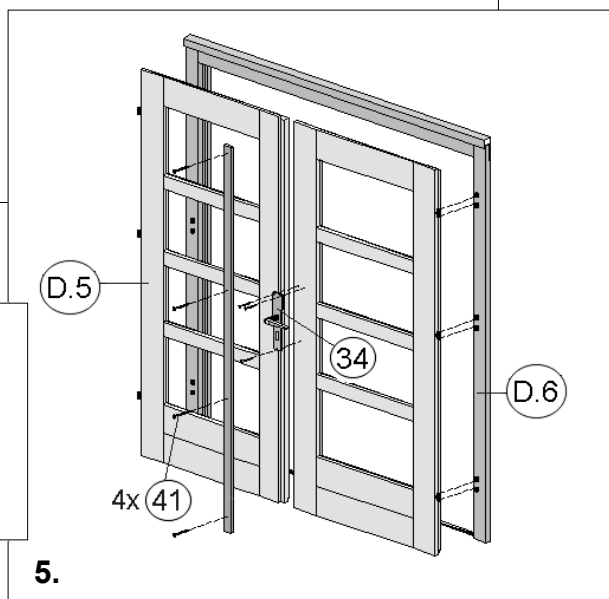

Abbildung 158.3030.00.00

Blockhaustür, 2-flügelig

en	Blockboard cabin door, 2 panes
fr	porte maison en madriers, 2 vantaux
it	porta per casetta in listoni, a 2 ante

25

Pos	Abbildung	Abmessung	Pos	Abbildung	Abmessung
(D.1)		46 / 80	(D.6)		
(D.2)		46 / 80	(D.7)		21 / 67
(D.3)		46 / 80	(D.8)		21 / 67
(D.4)		5 / 15 / 1750	(D.9)		21 / 67
(D.5)					

158.3830.00.20 und 158.3838.00.20

Seitenglaselement

GB	Side glass element
FR	élément en verre latéral
IT	elemento in vetro laterale

Pos.	Bild	Abmessung
S.1		28/35/420
S.2		
S.3		28/68/1780
S.4		
S.5		35/45/2830
S.6		27/45/2830
S.7		5,0 x 70
S.8		1,6 x 30