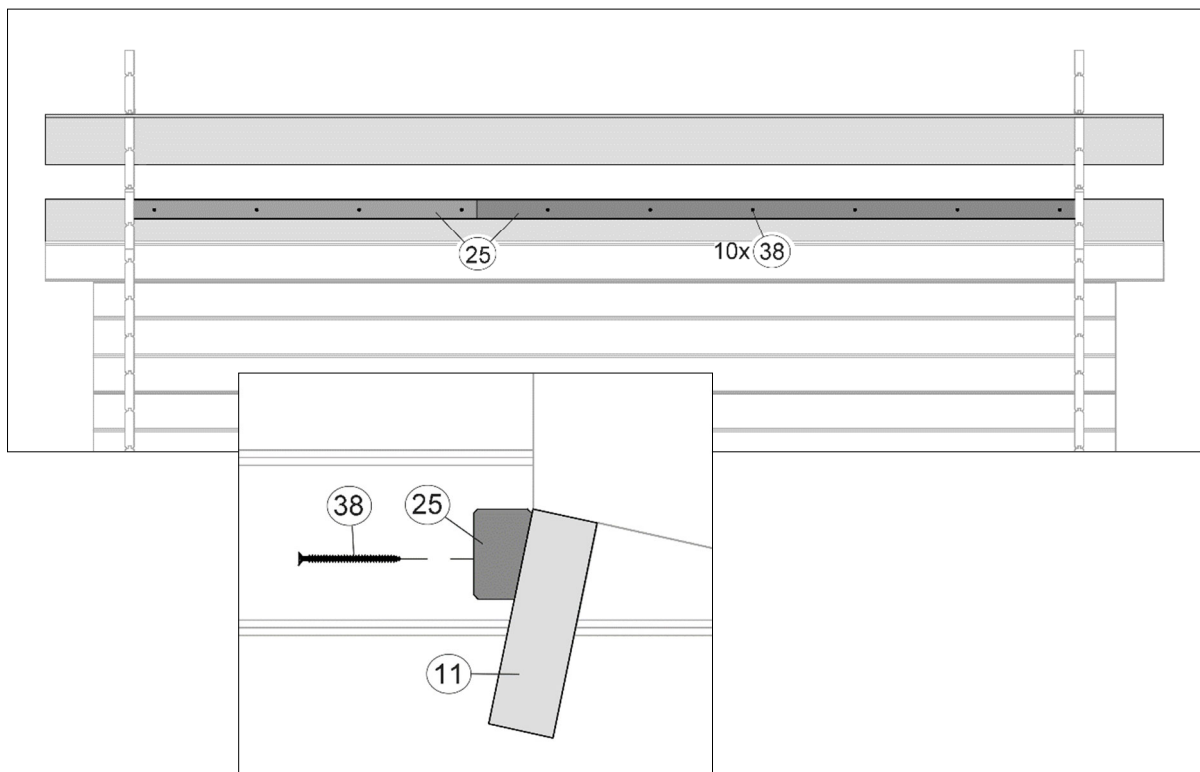

Giebelmontage

en	Gable assembly
fr	montage du pignon
it	montaggio del timpano

Abbildung 158.3030.00.00

Dachaufbau

en	Roof assembly
fr	montage du toit
it	montaggio del tetto

Abbildung 158.3030.00.00

158.3030.00.00 / 04

158.3830.00.20 und 158.3838.00.20

Seitenglaselement

GB	Side glass element
FR	élément en verre latéral
IT	elemento in vetro laterale

Pos.	Bild	Abmessung
S.1		28/35/420
S.2		
S.3		28/68/1780
S.4		
S.5		35/45/2830
S.6		27/45/2830
S.7		5,0 x 70
S.8		1,6 x 30