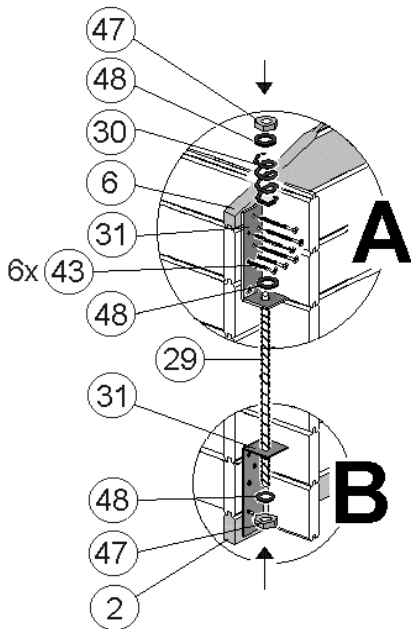

Giebelmontage

en	Gable assembly
fr	montage du pignon
it	montaggio del timpano

Abbildung 158.3030.00.00

Dachaufbau

en	Roof assembly
fr	montage du toit
it	montaggio del tetto

Abbildung 158.3030.00.00

158.3030.00.00 / 04

158.3030.00.00 / 04

158.3830.00.00 / 04

**11****158.3030.00.00 / 04****12****158.3830.00.00 / 04**

Abbildung 158.3030.00.00

Abbildung 158.3030.00.00

15

16

Abbildung 158.3030.00.00

158.3830.00.20 und 158.3838.00.20

Seitenglaselement

GB	Side glass element
FR	élément en verre latéral
IT	elemento in vetro laterale

Pos.	Bild	Abmessung
S.1		28/35/420
S.2		
S.3		28/68/1780
S.4		
S.5		35/45/2830
S.6		27/45/2830
S.7		5,0 x 70
S.8		1,6 x 30