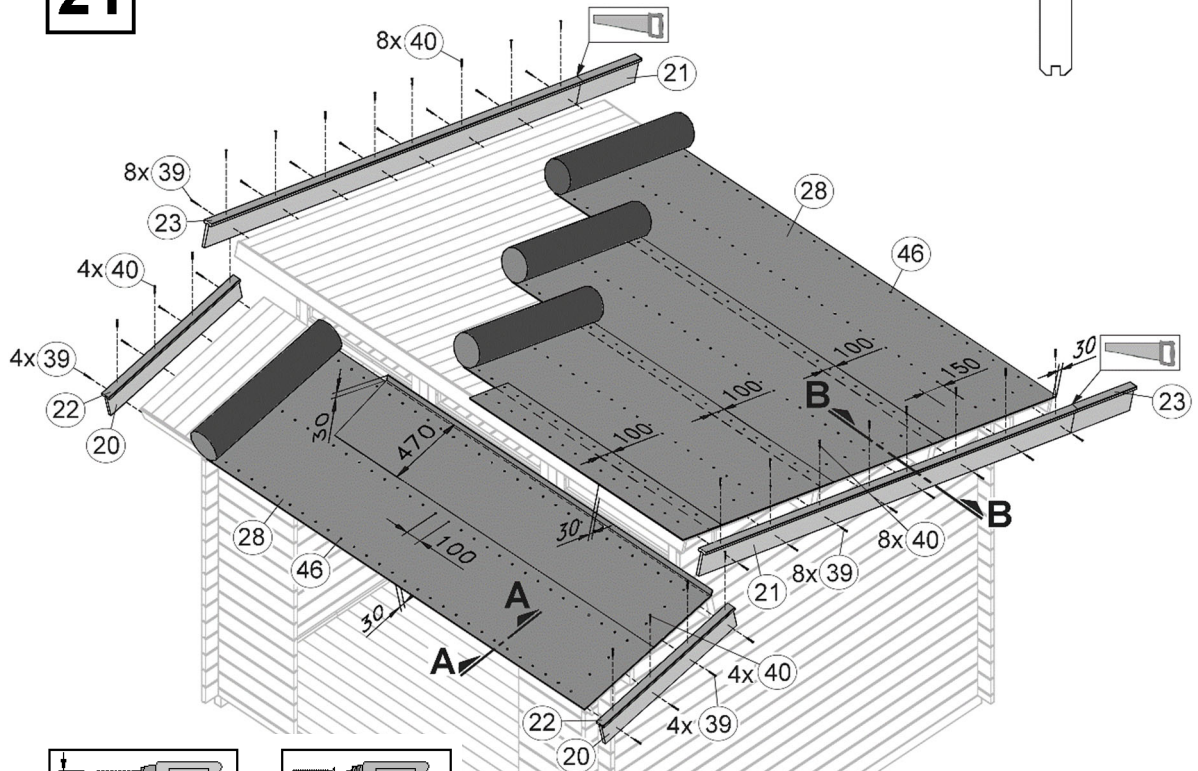

Abbildung 158.3030.00.00

Abbildung 158.3030.00.00

Abbildung 158.3030.00.00

Abbildung 158.3030.00.00

21

Abbildung 158.3030.00.00

158.3030.00.00 / 04

158.3830.00.00 / 04

Abbildung 158.3030.00.00

Blockhaustür, 2-flügelig

en	Blockboard cabin door, 2 panes
fr	porte maison en madriers, 2 vantaux
it	porta per casetta in listoni, a 2 ante

25

Pos	Abbildung	Abmessung	Pos	Abbildung	Abmessung
(D.1)		46 / 80	(D.6)		
(D.2)		46 / 80	(D.7)		21 / 67
(D.3)		46 / 80	(D.8)		21 / 67
(D.4)		5 / 15 / 1750	(D.9)		21 / 67
(D.5)					

158.3830.00.20 und 158.3838.00.20

Seitenglaselement

GB	Side glass element
FR	élément en verre latéral
IT	elemento in vetro laterale

Pos.	Bild	Abmessung
S.1		28/35/420
S.2		
S.3		28/68/1780
S.4		
S.5		35/45/2830
S.6		27/45/2830
S.7		5,0 x 70
S.8		1,6 x 30