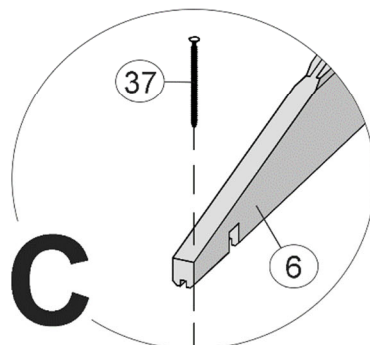

Giebelmontage

en	Gable assembly
fr	montage du pignon
it	montaggio del timpano

Abbildung 158.3030.00.00

Dachaufbau

en	Roof assembly
fr	montage du toit
it	montaggio del tetto

Abbildung 158.3030.00.00

158.3030.00.00 / 04

158.3830.00.20 und 158.3838.00.20

Seitenglaselement

GB	Side glass element
FR	élément en verre latéral
IT	elemento in vetro laterale

Pos.	Bild	Abmessung
S.1		28/35/420
S.2		
S.3		28/68/1780
S.4		
S.5		35/45/2830
S.6		27/45/2830
S.7		5,0 x 70
S.8		1,6 x 30