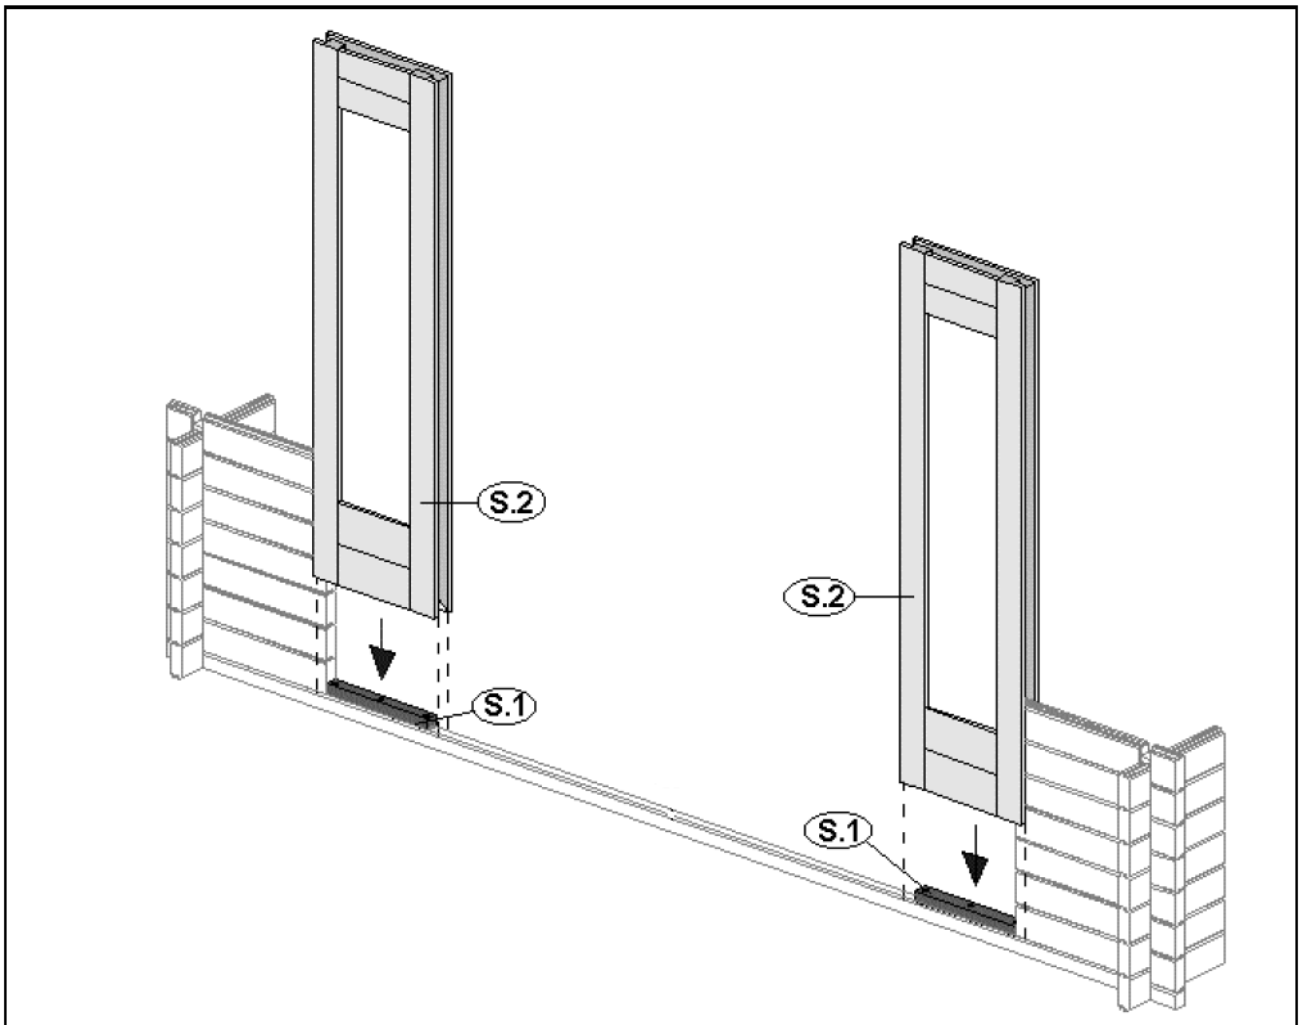

Abbildung 158.3030.00.00

Blockhaustür, 2-flügelig

en	Blockboard cabin door, 2 panes
fr	porte maison en madriers, 2 vantaux
it	porta per casetta in listoni, a 2 ante

25

Pos	Abbildung	Abmessung	Pos	Abbildung	Abmessung
(D.1)		46 / 80	(D.6)		
(D.2)		46 / 80	(D.7)		21 / 67
(D.3)		46 / 80	(D.8)		21 / 67
(D.4)		5 / 15 / 1750	(D.9)		21 / 67
(D.5)					

158.3830.00.20 und 158.3838.00.20

Seitenglaselement

GB	Side glass element
FR	élément en verre latéral
IT	elemento in vetro laterale

Pos.	Bild	Abmessung
S.1		28/35/420
S.2		
S.3		28/68/1780
S.4		
S.5		35/45/2830
S.6		27/45/2830
S.7		5,0 x 70
S.8		1,6 x 30