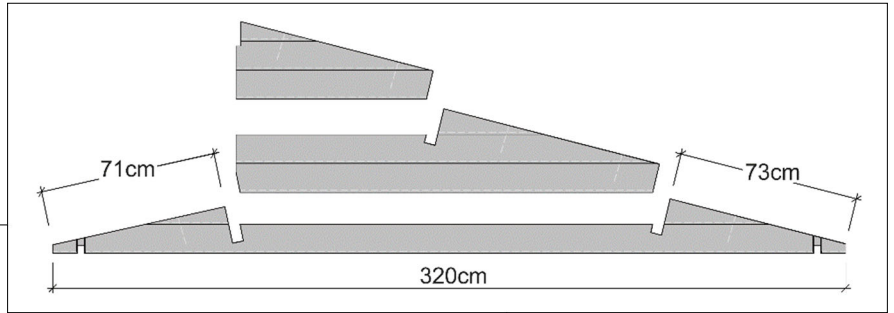

Giebelmontage

en	Gable assembly
fr	montage du pignon
it	montaggio del timpano

Abbildung 158.3030.00.00

Dachaufbau

en	Roof assembly
fr	montage du toit
it	montaggio del tetto

Abbildung 158.3030.00.00

158.3030.00.00 / 04

158.3830.00.20 und 158.3838.00.20

Seitenglaselement

GB	Side glass element
FR	élément en verre latéral
IT	elemento in vetro laterale

Pos.	Bild	Abmessung
S.1		28/35/420
S.2		
S.3		28/68/1780
S.4		
S.5		35/45/2830
S.6		27/45/2830
S.7		5,0 x 70
S.8		1,6 x 30