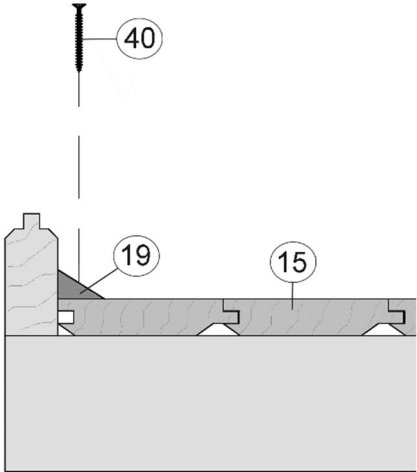

A-A

B-B

Abbildung 158.3030.00.00

A-A

B-B

Wandaufbau

en	Wall structure	falszerkezet
fr	montage de la paroi	wandopbouw
it	struttura della parete	postavljanje zida

Abbildung 158.3030.00.00

Giebelmontage

en	Gable assembly
fr	montage du pignon
it	montaggio del timpano

Abbildung 158.3030.00.00

Dachaufbau

en	Roof assembly
fr	montage du toit
it	montaggio del tetto

Abbildung 158.3030.00.00

158.3030.00.00 / 04