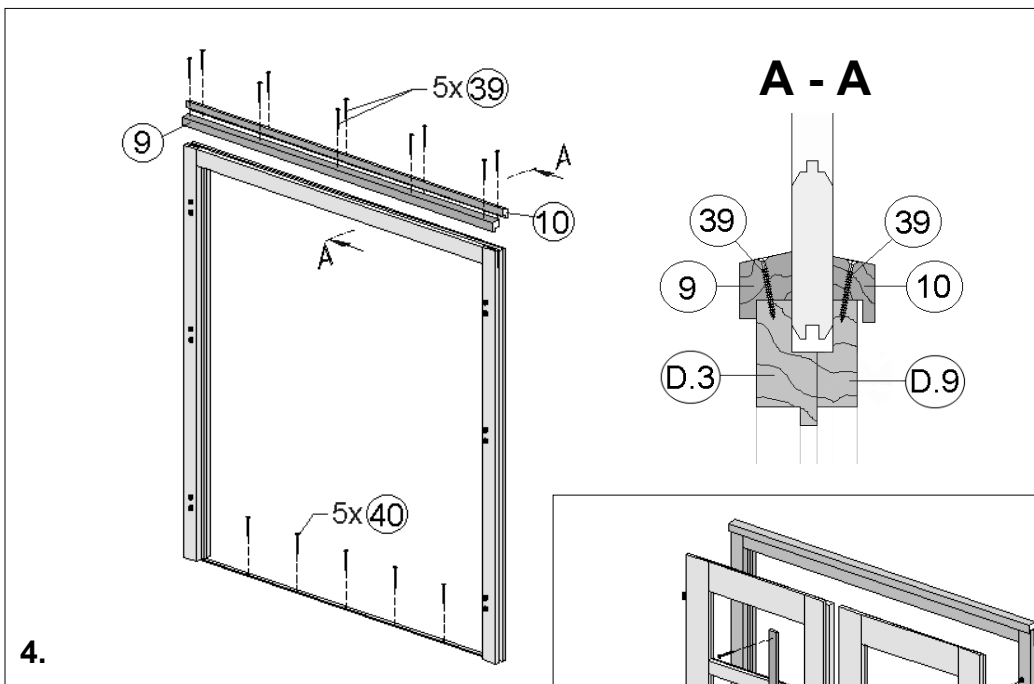

Abbildung 158.3030.00.00

Blockhaustür, 2-flügelig

en	Blockboard cabin door, 2 panes
fr	porte maison en madriers, 2 vantaux
it	porta per casetta in listoni, a 2 ante

25

Pos	Abbildung	Abmessung	Pos	Abbildung	Abmessung
(D.1)		46 / 80	(D.6)		
(D.2)		46 / 80	(D.7)		21 / 67
(D.3)		46 / 80	(D.8)		21 / 67
(D.4)		5 / 15 / 1750	(D.9)		21 / 67
(D.5)					

158.3830.00.20 und 158.3838.00.20

Seitenglaselement

GB	Side glass element
FR	élément en verre latéral
IT	elemento in vetro laterale

Pos.	Bild	Abmessung
S.1		28/35/420
S.2		
S.3		28/68/1780
S.4		
S.5		35/45/2830
S.6		27/45/2830
S.7		5,0 x 70
S.8		1,6 x 30