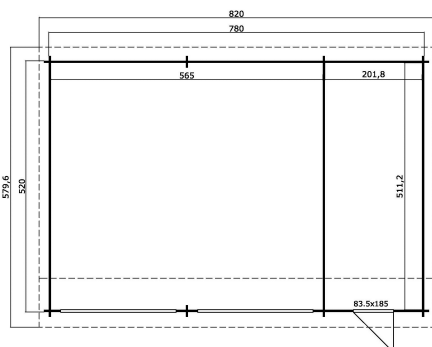

-  44 mm
-  8
-  19
-  **5 YEARS**

VERPACKUNG: 4 PALETTE(N)

-  630 x 118 x 90 cm
1920 kg
-  440 x 118 x 35 cm
410 kg
-  253 x 117 x 36 cm
135 kg
-  253 x 117 x 36 cm
135 kg

EAN 4742913016940

DIMENSIONEN

| | |
|---------------------------|-------------------------|
| Fläche | 39.42 m ² |
| Dachabmessungen | 5.80 x 8.20 m |
| Rauminhalt m ³ | ≈ 103.23 m ³ |
| Seitenwandhöhe | ≈ 2.28 m |
| Firsthöhe | ≈ 3.21 m |
| Vordach | ≈ 20 cm |

FENSTER & TÜR

| | |
|----------------------------------------|------------------|
| 1 x Einzeltür (TC*) | 83.5 x 185.0 cm |
| 2 x Holztor (TC*) | 239.0 x 202.0 cm |
| 3 x feststehendes Einzelfenster (SGC*) | 150.0 x 41.0 cm |

*SGC: Classic mit Einwachverglasung

*TC: Classic Vollholz

DACH UND FUSSBODEN

| | |
|-------------|----------------------|
| Dachbretter | 18x90 mm |
| Dachfläche | 51.66 m ² |
| Dachwinkel | ≈ 12.5/13.9 ° |