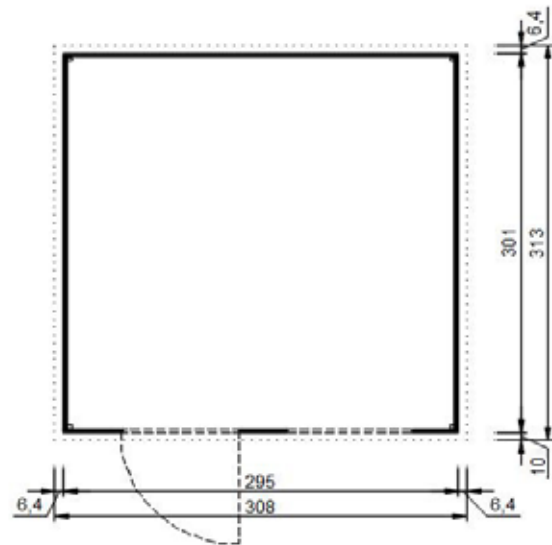

Designhaus wekaLine 171

171.3030.70000

171.3030.76000

Technische Angaben

Sockelmaß Breite (cm)	295	Dachfläche (m ²)	9,58
Sockelmaß Tiefe (cm)	301	Dachgefälle (Grad)	2,17
Maß über alles Breite (cm)	308	Vordach (cm)	10
Maß über alles Tiefe (cm)	313	Wandstärke (mm)	28
Maß über alles Höhe (cm)	211	Fußbodenstärke (mm)	18,5
Seitenwandhöhe (cm)	197	Dachstärke (mm)	18,5
Grundfläche (m ²)	8,88	Schneelast Si (kN)	0,75
Umbauter Raum (m ³)	17,3	Anzahl Dachbahnen	3

Allgemeine Informationen

Material	sämtliche Holzteile aus Nadelholz
Unterkonstruktion	kesseldruckimprägnierte Bodenbalken
Tür	Massivholztür mit 3 Scheiben und Zylinderschloss inkl. 3 Schlüsseln, (lichtes Maß) 81x173cm
Fenster	inklusive einem feststehendem Fenster, (lichtes Maß) 89x26cm
Innenraum	Wandbohlen, Dachschalung und Dachpfetten naturbelassen

Ausstattung

Artikelnummer	Beispiel
Artikelnummer	Beispiel

Lieferumfang

Montagematerial, übersichtliche Montageanleitung

Zubehör (gegen Aufpreis)

Selbstklebende Dachbahn

Verpackung

Gewicht (kg)	700	Abmessung Paket 1 (cm)	330/120/60
Anzahl Packstücke	1	Abmessung Paket 2 (cm)	-