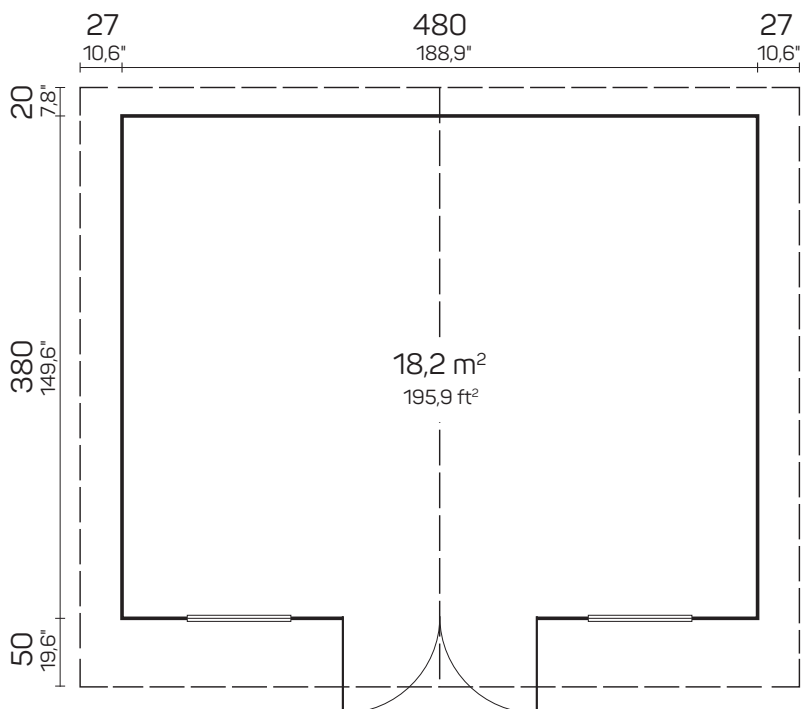

BIDASOA STANDARD

Art 122 217

TENE

tene_gardenhouses

Tene Kaubandus aiamajad

www.tene.ee

| | | | | | | | | |
|----------------------------|----------------------------|----------------------------|--------------------------|-----------------|----------------------|-----------------------------------|------------------------------|-----|
| | | | | | | | | |
| 500×400 cm 196,8×157,4" | 480×380 cm 188,9×149,6" | 28 mm 1 1/8" | 194 cm 76,3" | 245 cm 96,4" | 18,2 m² 195,9 ft² | 25,2 m² 271,2 ft² | ca. 25,2 m³ ca. 889,9 ft³ | 12° |
| | | | | | | | | |
| 50 cm 19,6" | 18+18 mm 0,7+0,7" | 1425×1835 mm 56,1×72,2" | 765×990 mm 30,1×38,9" | 1x | 2x | 548×108×54 cm 215,7×42,5×21,2" | ca. 1050 kg ca. 2314 lb | |