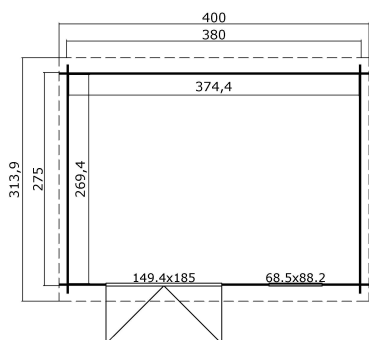

-  28 mm
-  2
-  0
-  **GUARANTEE**
2 YEARS

VERPACKUNG: 1 PALETTE(N)

440 x 118 x 42 cm
554 kg

EAN 4743329201319

DIMENSIONEN

Fläche	10.09 m ²
Dachabmessungen	3.14 x 4.00 m
Rauminhalt m ³	≈ 20.12 m ³
Seitenwandhöhe	≈ 1.88 m
Firsthöhe	≈ 2.11 m
Vordach	≈ 10 cm

FENSTER & TÜR

1 x Doppeltür (SGA+28*)	149.4 x 185.0 cm
1 x Einzelfenster öffnet nach innen (SGA*)	68.5 x 88.2 cm

*SGA: Aktion mit Einfachverglasung

*SGA+28: Aktion mit Einfachverglasung und Rahmen 28mm

DACH UND FUSSBODEN

Dachbretter	15x90 mm
Dachfläche	12.60 m ²
Dachwinkel	≈ 5.7 °

*Optional Dacheindeckung