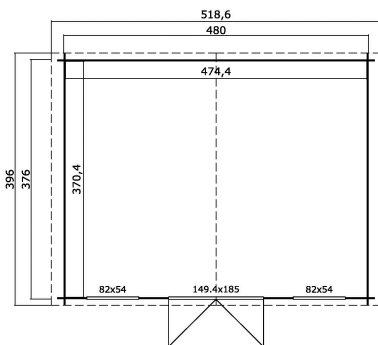

28  
mm

2

8

**VERPACKUNG: 1 PALETTE(N)**

530 x 118 x 47 cm  
815 kg

EAN 4743329248505

**DIMENSIONEN**

Fläche	17.57 m <sup>2</sup>
Dachabmessungen	5.19 x 3.96 m
Rauminhalt m <sup>3</sup>	≈ 38.56 m <sup>3</sup>
Seitenwandhöhe	≈ 1.94 m
Firsthöhe	≈ 2.45 m
Vordach	≈ 10 cm

**FENSTER & TÜR**

1 x Doppeltür (SGA+28*)	149.4 x 185.0 cm
2 x Einzelfenster öffnet nach aussen (SGA*)	82.0 x 54.0 cm

\*SGA: Aktion mit Einfachverglasung

\*SGA+28: Aktion mit Einfachverglasung und Rahmen 28mm

**DACH UND FUSSBODEN**

Dachbretter	15x90 mm
Dachfläche	20.99 m <sup>2</sup>
Dachwinkel	≈ 11.9 °

\*Optional Dacheindeckung