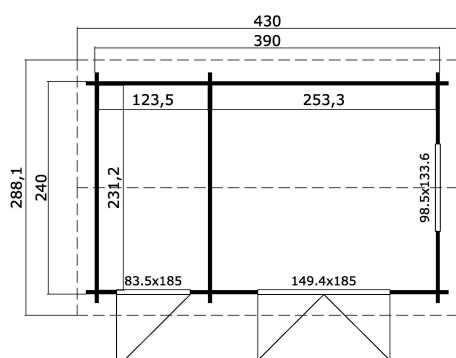

44  
mm

2

6

VERPACKUNG: 1 PALETTE(N)

440 x 118 x 76 cm  
1010 kg

EAN

4742913016629

## DIMENSIONEN

Fläche	8.81 m <sup>2</sup>
Dachabmessungen	2.88 x 4.30 m
Rauminhalt m <sup>3</sup>	≈ 20.35 m <sup>3</sup>
Seitenwandhöhe	≈ 2.11 m
Firsthöhe	≈ 2.51 m
Vordach	≈ 20 cm

## FENSTER &amp; TÜR

1 x Doppeltür (DGP+*)	149.4 x 185.0 cm
1 x Einzeltür (TP+*)	83.5 x 185.0 cm
1 x Einzelfenster öffnet nach innen (DGP+*)	98.5 x 133.6 cm

\*DGP+: Premium + mit Isolierverglasung

\*TP+: Premium + Vollholz

## DACH UND FUSSBODEN

Dachbretter	18x90 mm
Fussbodenbretter	18x90 mm
Dachfläche	12.90 m <sup>2</sup>
Dachwinkel	≈ 19 °
Imprägnierte Unterkonstruktion	70x45 mm

\*Optional Dacheindeckung