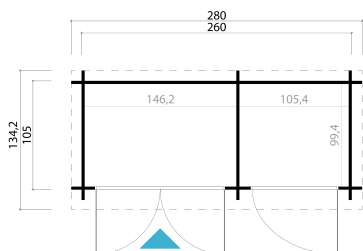

-  28 mm
-  1
-  0
-  **GUARANTEE**
- 0 YEARS**

VERPACKUNG: 1 PALETTE(N)

330 x 118 x 47 cm
495 kg

EAN 4743329240905

DIMENSIONEN

Fläche	2.53 m ²
Dachabmessungen	2.80 x 1.35 m
Rauminhalt m ³	≈ 5.77 m ³
Seitenwandhöhe	≈ 2.34 m
Firsthöhe	≈ 2.22 m
Vordach	≈ 20 cm

FENSTER & TÜR

1 x Einzeltür (TC+O*)	83.5 x 195.7 cm
1 x Doppeltür (TC+O*)	124.4 x 195.7 cm

*TC+O: Classic Vollholz, Holzfüllung aussen

DACH UND FUSSBODEN

Dachbretter	15x90 mm
Dachfläche	3.64 m ²
Dachwinkel	≈ 6 °