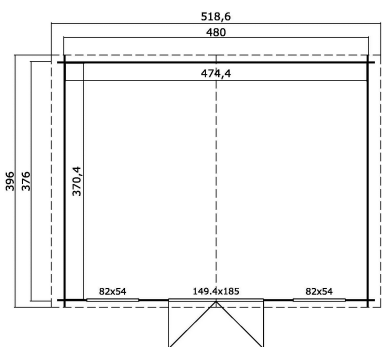

28 mm

2

8

VERPACKUNG: 1 PALETTE(N)

530 x 118 x 47 cm
815 kg

EAN 4742913015554

DIMENSIONEN

Fläche	17.57 m ²
Dachabmessungen	5.19 x 3.96 m
Rauminhalt m ³	≈ 38.56 m ³
Seitenwandhöhe	≈ 1.94 m
Firsthöhe	≈ 2.45 m
Vordach	≈ 10 cm

FENSTER & TÜR

1 x Doppeltür (SGA+28*)	149.4 x 185.0 cm
2 x Einzelfenster öffnet nach aussen (SGA*)	82.0 x 54.0 cm

*SGA: Aktion mit Einfachverglasung

*SGA+28: Aktion mit Einfachverglasung und Rahmen 28mm

DACH UND FUSSBODEN

Dachbretter	15x90 mm
Dachfläche	20.99 m ²
Dachwinkel	≈ 11.9 °

*Optional Dacheindeckung