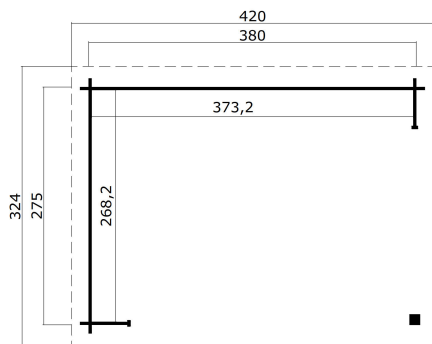

28
mm

2

0

VERPACKUNG: 1 PALETTE(N)

4400 x 1180 x 370 cm
483 kg

EAN 4743329246259

DIMENSIONEN

Fläche	10.09 m ²
Dachabmessungen	4.20 x 3.24 m
Rauminhalt m ³	≈ 23.86 m ³
Seitenwandhöhe	≈ 2.22 m
Firsthöhe	≈ 2.51 m
Vordach	≈ 25 cm

FENSTER & TÜR

DACH UND FUSSBODEN

Dachbretter	15x90 mm
Dachfläche	13.70 m ²
Dachwinkel	≈ 4.8 °

*Optional Dacheindeckung