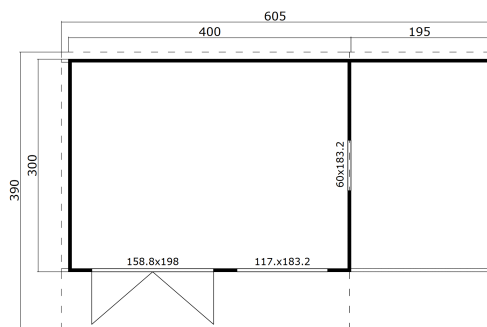

44
mm

0

0

VERPACKUNG: 2 PALETTE(N)

630 x 118 x 66 cm
1350 kg

200 x 118 x 73 cm
220 kg

EAN 4743329232450

DIMENSIONEN

Fläche	11.39 m ²
Dachabmessungen	6.05 x 3.90 m
Rauminhalt m ³	≈ 27.92 m ³
Seitenwandhöhe	≈ 2.39 m
Firsthöhe	≈ 2.51 m
Vordach	≈ 80 cm

FENSTER & TÜR

1 x Doppeltür	158.8 x 198.0 cm
1 x Einzelfenster öffnet nach innen	60.0 x 183.2 cm
1 x Doppelfenster öffnet nach innen	117.0 x 183.2 cm

DACH UND FUSSBODEN

Dachbretter	18x90 mm
Fussbodenbretter	18x90 mm
Dachfläche	23.60 m ²
Dachwinkel	≈ 2.2 °
Imprägnierte Unterkonstruktion	45x70 mm

*Optional Dacheindeckung