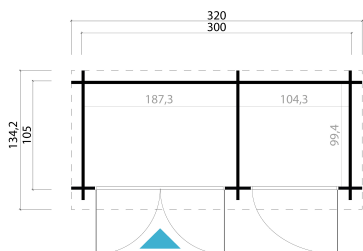

-  28 mm
-  1
-  0
-  **GUARANTEE**
- 0 YEARS**

VERPACKUNG: 1 PALETTE(N)

 330 x 118 x 52 cm
545 kg

EAN 4743329240950

DIMENSIONEN

Fläche	2.93 m ²
Dachabmessungen	3.20 x 1.35 m
Rauminhalt m ³	≈ 6.67 m ³
Seitenwandhöhe	≈ 2.34 m
Firsthöhe	≈ 2.22 m
Vordach	≈ 20 cm

FENSTER & TÜR

1 x Doppeltür (TC+O*)	124.4 x 195.7 cm
1 x Einzeltür (TC+O*)	83.5 x 195.7 cm

*TC+O: Classic Vollholz, Holzfüllung aussen

DACH UND FUSSBODEN

Dachbretter	15x90 mm
Dachfläche	4.32 m ²
Dachwinkel	≈ 6 °