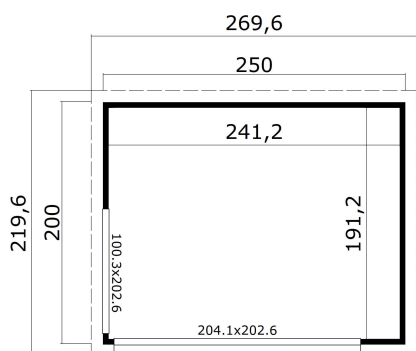

44 mm

0

0

VERPACKUNG: 2 PALETTE(N)

 250 x 118 x 60 cm
550 kg

 245 x 118 x 27 cm
138 kg

EAN 4743329232580

DIMENSIONEN

Fläche	4.61 m ²
Dachabmessungen	2.20 x 2.70 m
Rauminhalt m ³	≈ 10.65 m ³
Seitenwandhöhe	≈ 2.22 m
Firsthöhe	≈ 2.39 m
Vordach	≈ 10 cm

FENSTER & TÜR

1 x Schiebetür	204.1 x 202.6 cm
1 x feststehendes Einzelfenster	100.3 x 202.6 cm

DACH UND FUSSBODEN

Dachbretter	18x90 mm
Fussbodenbretter	18x90 mm
Dachfläche	5.40 m ²
Dachwinkel	≈ 3.1 °
Imprägnierte Unterkonstruktion	45x70 mm

*Optional Dacheindeckung