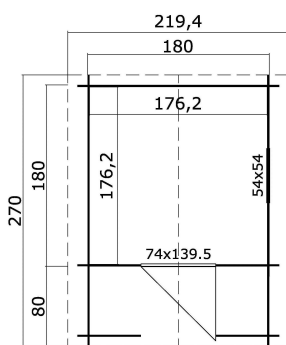

-  19 mm
-  1
-  3
-  5 YEARS
-  UNDER 2,5 metres

VERPACKUNG: 1 PALETTE(N)

 270 x 118 x 33 cm
256 kg

EAN 4742913016827

DIMENSIONEN

Fläche	3.10 m ²
Dachabmessungen	2.19 x 2.70 m
Rauminhalt m ³	≈ 5.22 m ³
Seitenwandhöhe	≈ 1.48 m
Firsthöhe	≈ 1.88 m
Vordach	≈ 80 cm

FENSTER & TÜR

1 x Einzeltür (XGZ*)	74.0 x 138.0 cm
1 x feststehendes Einzelfenster (XGC*)	54.0 x 54.0 cm

*XGC: Classic mit Plexiglas
*XGZ: Tür mit Plexiglas für Gerätehaus

DACH UND FUSSBODEN

Dachbretter	15x90 mm
Fussbodenbretter	15x90 mm
Dachfläche	6.48 m ²
Dachwinkel	≈ 24.2 °
Imprägnierte Unterkonstruktion	70x45 mm