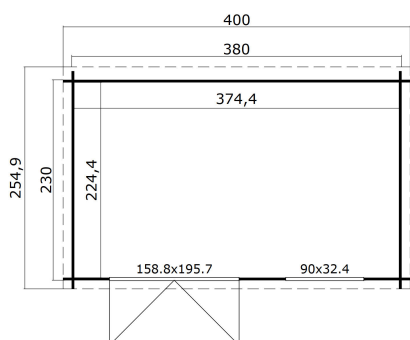

28
mm

1

0

5
YEARS

VERPACKUNG: 1 PALETTE(N)

440 x 118 x 46 cm
550 kg

EAN 4743329236069

DIMENSIONEN

Fläche	8.40 m ²
Dachabmessungen	4.00 x 2.55 m
Rauminhalt m ³	≈ 17.96 m ³
Seitenwandhöhe	≈ 2.11 m
Firsthöhe	≈ 2.17 m
Vordach	≈ 10 cm

FENSTER & TÜR

1 x Doppeltür (SGC*)	158.8 x 195.7 cm
1 x feststehendes Einzelfenster (SGC*)	90.0 x 32.4 cm

*SGC: Classic mit Einmachverglasung

DACH UND FUSSBODEN

Dachbretter	15x90 mm
Dachfläche	10.30 m ²
Dachwinkel	≈ 1 °

*Optional Dacheindeckung