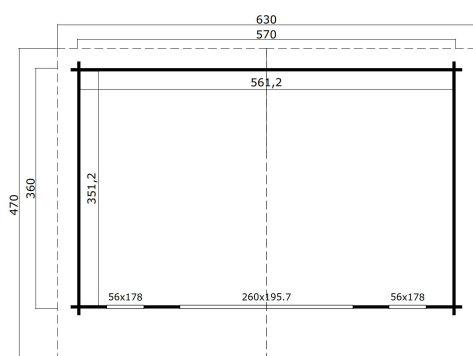

44
mm

3

0

VERPACKUNG: 2 PALETTE(N)

630 x 118 x 82 cm
1550 kg390 x 88 x 28 cm
120 kg

EAN 4743329232252

DIMENSIONEN

| | |
|---------------------------|------------------------|
| Fläche | 19.71 m ² |
| Dachabmessungen | 4.70 x 6.30 m |
| Rauminhalt m ³ | ≈ 44.38 m ³ |
| Seitenwandhöhe | ≈ 2.11 m |
| Firsthöhe | ≈ 2.39 m |
| Vordach | ≈ 30 cm |

FENSTER & TÜR

| | |
|---|------------------|
| 1 x Falttür (2+*) | 260.0 x 195.7 cm |
| 1 x Einzelfenster öffnet nach innen (DGP+*) | 56.0 x 178.0 cm |
| 1 x Einzelfenster öffnet nach innen (DGP+*) | 56.0 x 178.0 cm |

*DGP+: Premium + mit Isolierverglasung

*2+: 2+

DACH UND FUSSBODEN

| | |
|--------------------------------|----------------------|
| Dachbretter | 18x90 mm |
| Fussbodenbretter | 18x90 mm |
| Dachfläche | 30.20 m ² |
| Dachwinkel | ≈ 3.7 ° |
| Imprägnierte Unterkonstruktion | 45x70 mm |