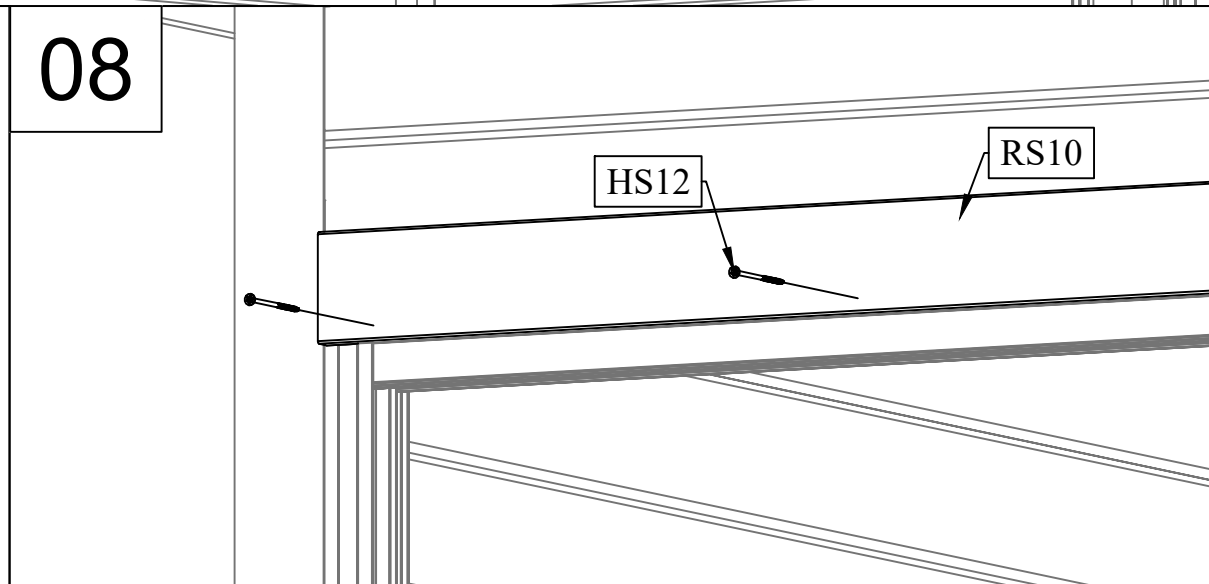

A

Pos	10.11.2020 Piece list - Stückliste - Liste des pièces - Elementi - Stuklijst - Tükitalabel 4000x2026 ALP.2S.4R. RAL 7016	1/1	Q	P (mm)	L (mm)
	<p data-bbox="263 152 1292 183">Glass size - Glasgröße - Taille de la vitre - Misura del vetro - Glas afmeting - Klaasi mõõt: 926x1859 mm</p>  <p data-bbox="1364 398 1500 425">1900x1930 mm</p>				
4	Upper door jamb - Türrahmen oben - Cadre de porte supérieur - Telaio superiore della porta - Bovendorpel - Ukse ülemine leng		2	35x60	1980
1	Doorstep - Swelle - Seuil de porte - Callare - Dremmel - Lävepakki ukseavale		2	35x60	1980
3	Left door jamb - Türrahmen links - Cadre de porte gauche - Telaio montante sinistro della porta - Linkerstijl deurframe - Ukse vasak leng		1	32x63	2000
2	Right door jamb - Türrahmen rechts - Cadre de porte droit - Telaio montante destro della porta - Rechterstijl deurframe - Ukse prem leng		1	32x63	2000
	Pin - Pin - Épingle - Perno - Pin - Tihvt		4		