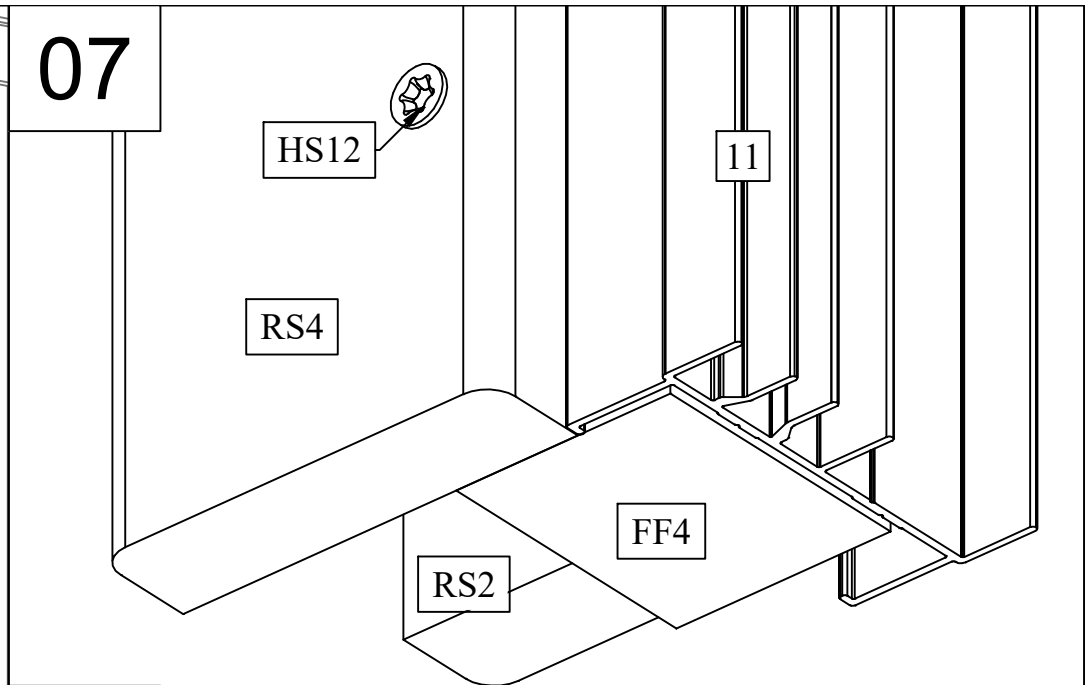

950x1930 mm

12	Upper door jamb - Türrahmen oben - Cadre de porte supérieur - Telaio superiore della porta - Bovendorpel - Ukse ülemine leng		1	35x60	1982
9	Doorstep - Swelle - Seuil de porte - Callare - Dremmel - Lävepakki ukseavale		1	35x60	1982
10-11	Door jamb - Türrahmen - Cadre de porte - Telaio montante della porta - Deurframe - Ukse leng		2	32x63	2000

A=B

04

05

06

$$A=B$$

10

10

B

A

Pos	10.11.2020 Piece list - Stückliste - Liste des pièces - Elementi - Stuklijst - Tükitalabel 4000x2026 ALP.2S.4R. RAL 7016	1/1	Q	P (mm)	L (mm)
	<p data-bbox="263 152 1292 183">Glass size - Glasgröße - Taille de la vitre - Misura del vetro - Glas afmeting - Klaasi mõõt: 926x1859 mm</p>  <p data-bbox="1364 398 1500 425">1900x1930 mm</p>				
4	Upper door jamb - Türrahmen oben - Cadre de porte supérieur - Telaio superiore della porta - Bovendorpel - Ukse ülemine leng		2	35x60	1980
1	Doorstep - Swelle - Seuil de porte - Callare - Dremmel - Lävepakki ukseavale		2	35x60	1980
3	Left door jamb - Türrahmen links - Cadre de porte gauche - Telaio montante sinistro della porta - Linkerstijl deurframe - Ukse vasak leng		1	32x63	2000
2	Right door jamb - Türrahmen rechts - Cadre de porte droit - Telaio montante destro della porta - Rechterstijl deurframe - Ukse prem leng		1	32x63	2000
	Pin - Pin - Épingle - Perno - Pin - Tihvt		4		