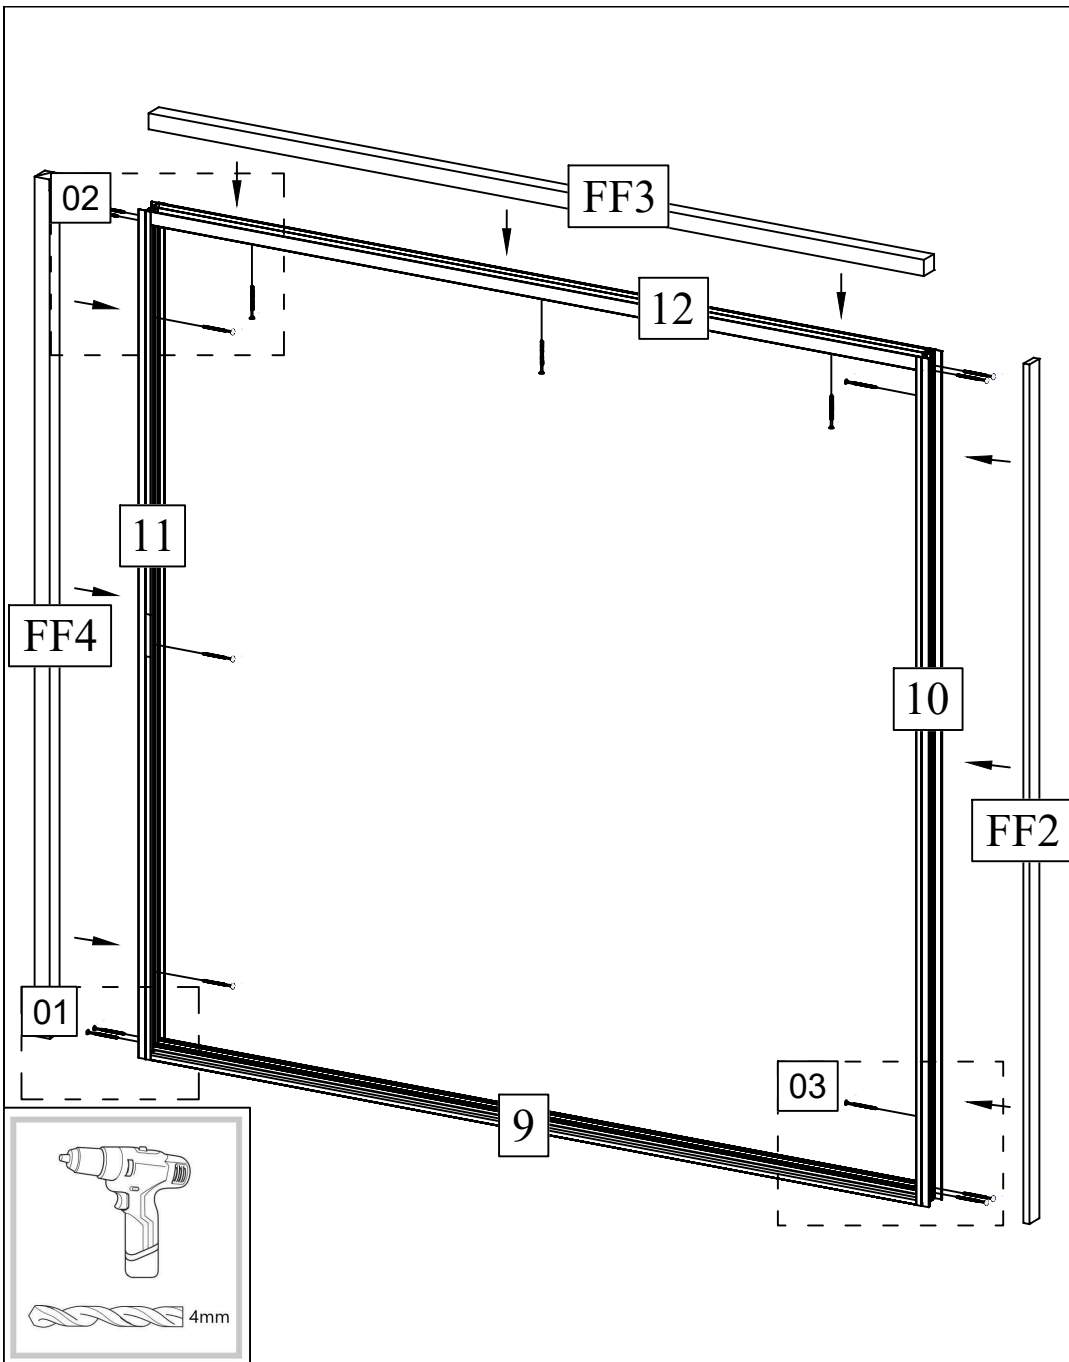

Pos	10.11.2020	Piece list - Stückliste - Liste des pièces - Elementi - Stuklijst - Tükítabel 2041x2026 ALP.2S.2R. RAL7016	1/1	Q	P (mm)	L (mm)
-----	------------	---	-----	---	-----------	-----------

Glass size - Glasgröße - Taille de la vitre - Misura del vetro - Glas afmeting - Klaasi mõõt: 926x1859 mm

950x1930 mm

12	Upper door jamb - Türrahmen oben - Cadre de porte supérieur - Telaio superiore della porta - Bovendorpel - Ukse ülemine leng		1	35x60	1982
9	Doorstep - Swelle - Seuil de porte - Callare - Dremmel - Lävepakki ukseavale		1	35x60	1982
10-11	Door jamb - Türrahmen - Cadre de porte - Telaio montante della porta - Deurframe - Ukse leng		2	32x63	2000

A=B

04

05

06

$$A=B$$

10

10

B

A

Pos	10.11.2020 Piece list - Stückliste - Liste des pièces - Elementi - Stuklijst - Tükitalabel 4000x2026 ALP.2S.4R. RAL 7016	1/1	Q	P (mm)	L (mm)
	<p data-bbox="263 152 1292 183">Glass size - Glasgröße - Taille de la vitre - Misura del vetro - Glas afmeting - Klaasi mõõt: 926x1859 mm</p>  <p data-bbox="1364 398 1500 425">1900x1930 mm</p>				
4	Upper door jamb - Türrahmen oben - Cadre de porte supérieur - Telaio superiore della porta - Bovendorpel - Ukse ülemine leng		2	35x60	1980
1	Doorstep - Swelle - Seuil de porte - Callare - Dremmel - Lävepakki ukseavale		2	35x60	1980
3	Left door jamb - Türrahmen links - Cadre de porte gauche - Telaio montante sinistro della porta - Linkerstijl deurframe - Ukse vasak leng		1	32x63	2000
2	Right door jamb - Türrahmen rechts - Cadre de porte droit - Telaio montante destro della porta - Rechterstijl deurframe - Ukse prem leng		1	32x63	2000
	Pin - Pin - Épingle - Perno - Pin - Tihvt		4		