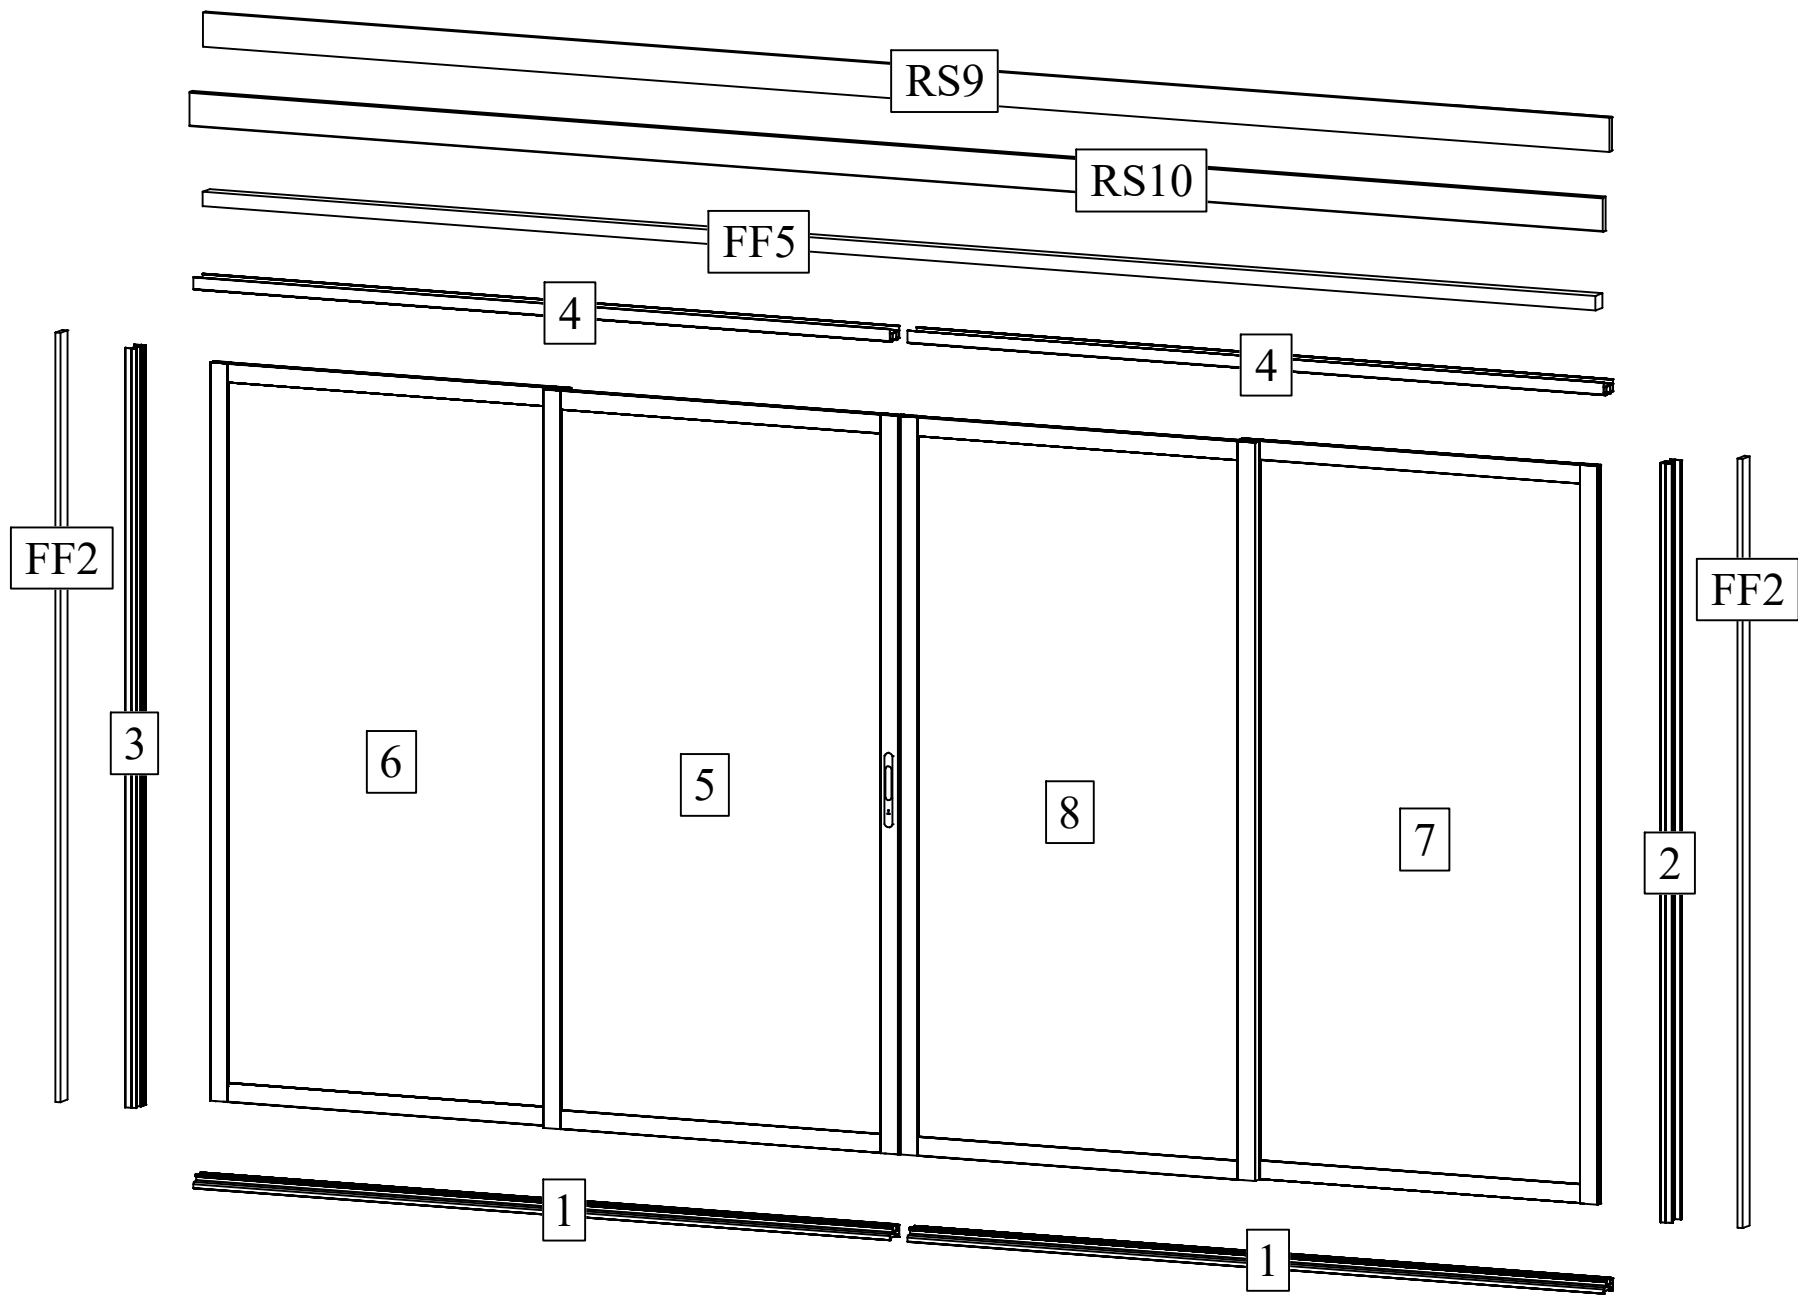

950x1930 mm

12	Upper door jamb - Türrahmen oben - Cadre de porte supérieur - Telaio superiore della porta - Bovendorpel - Ukse ülemine leng		1	35x60	1982
9	Doorstep - Swelle - Seuil de porte - Callare - Dremmel - Lävepakki ukseavale		1	35x60	1982
10-11	Door jamb - Türrahmen - Cadre de porte - Telaio montante della porta - Deurframe - Ukse leng		2	32x63	2000

A

Pos	10.11.2020 Piece list - Stückliste - Liste des pièces - Elementi - Stuklijst - Tükitalabel 4000x2026 ALP.2S.4R. RAL 7016	1/1	Q	P (mm)	L (mm)
	<p data-bbox="263 152 1292 183">Glass size - Glasgröße - Taille de la vitre - Misura del vetro - Glas afmeting - Klaasi mõõt: 926x1859 mm</p>  <p data-bbox="1364 398 1500 425">1900x1930 mm</p>				
4	Upper door jamb - Türrahmen oben - Cadre de porte supérieur - Telaio superiore della porta - Bovendorpel - Ukse ülemine leng		2	35x60	1980
1	Doorstep - Swelle - Seuil de porte - Callare - Dremmel - Lävepakki ukseavale		2	35x60	1980
3	Left door jamb - Türrahmen links - Cadre de porte gauche - Telaio montante sinistro della porta - Linkerstijl deurframe - Ukse vasak leng		1	32x63	2000
2	Right door jamb - Türrahmen rechts - Cadre de porte droit - Telaio montante destro della porta - Rechterstijl deurframe - Ukse prem leng		1	32x63	2000
	Pin - Pin - Épingle - Perno - Pin - Tihvt		4		