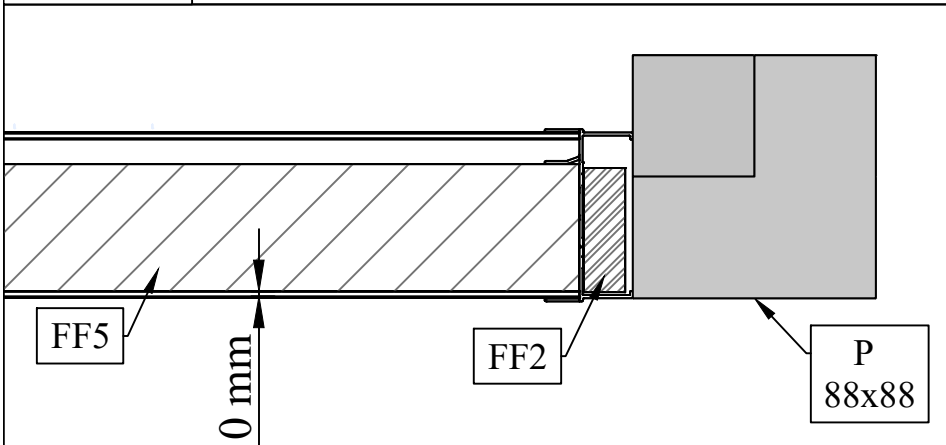

A

Pos	10.11.2020 Piece list - Stückliste - Liste des pièces - Elementi - Stuklijst - Tükitalabel 4000x2026 ALP.2S.4R. RAL 7016	1/1	Q	P (mm)	L (mm)
	<p data-bbox="263 152 1292 183">Glass size - Glasgröße - Taille de la vitre - Misura del vetro - Glas afmeting - Klaasi mõõt: 926x1859 mm</p>  <p data-bbox="1364 398 1500 425">1900x1930 mm</p>				
4	Upper door jamb - Türrahmen oben - Cadre de porte supérieur - Telaio superiore della porta - Bovendorpel - Ukse ülemine leng		2	35x60	1980
1	Doorstep - Swelle - Seuil de porte - Callare - Dremmel - Lävepakki ukseavale		2	35x60	1980
3	Left door jamb - Türrahmen links - Cadre de porte gauche - Telaio montante sinistro della porta - Linkerstijl deurframe - Ukse vasak leng		1	32x63	2000
2	Right door jamb - Türrahmen rechts - Cadre de porte droit - Telaio montante destro della porta - Rechterstijl deurframe - Ukse prem leng		1	32x63	2000
	Pin - Pin - Épingle - Perno - Pin - Tihvt		4		