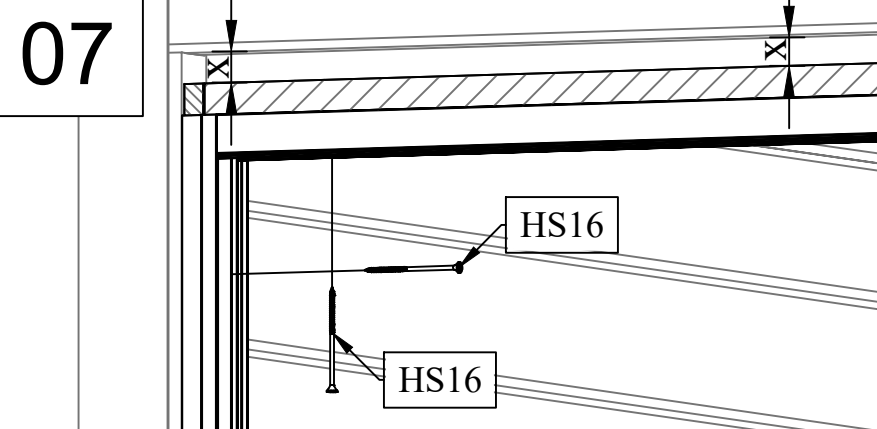

A

Pos	10.11.2020 Piece list - Stückliste - Liste des pièces - Elementi - Stuklijst - Tükitalabel 4000x2026 ALP.2S.4R. RAL 7016	1/1	Q	P (mm)	L (mm)
	<p data-bbox="263 152 1292 183">Glass size - Glasgröße - Taille de la vitre - Misura del vetro - Glas afmeting - Klaasi mõõt: 926x1859 mm</p>  <p data-bbox="1364 398 1500 425">1900x1930 mm</p>				
4	Upper door jamb - Türrahmen oben - Cadre de porte supérieur - Telaio superiore della porta - Bovendorpel - Ukse ülemine leng		2	35x60	1980
1	Doorstep - Swelle - Seuil de porte - Callare - Dremmel - Lävepakki ukseavale		2	35x60	1980
3	Left door jamb - Türrahmen links - Cadre de porte gauche - Telaio montante sinistro della porta - Linkerstijl deurframe - Ukse vasak leng		1	32x63	2000
2	Right door jamb - Türrahmen rechts - Cadre de porte droit - Telaio montante destro della porta - Rechterstijl deurframe - Ukse prem leng		1	32x63	2000
	Pin - Pin - Épingle - Perno - Pin - Tihvt		4		