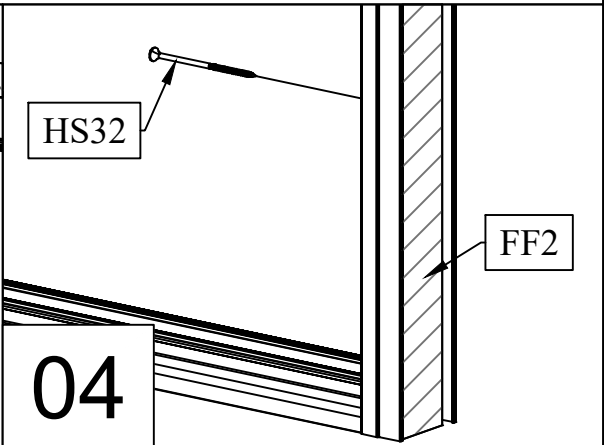

A

Pos	10.11.2020 Piece list - Stückliste - Liste des pièces - Elementi - Stuklijst - Tükitalabel 4000x2026 ALP.2S.4R. RAL 7016	1/1	Q	P (mm)	L (mm)
	<p data-bbox="263 152 1292 183">Glass size - Glasgröße - Taille de la vitre - Misura del vetro - Glas afmeting - Klaasi mõõt: 926x1859 mm</p>  <p data-bbox="1364 398 1500 425">1900x1930 mm</p>				
4	Upper door jamb - Türrahmen oben - Cadre de porte supérieur - Telaio superiore della porta - Bovendorpel - Ukse ülemine leng		2	35x60	1980
1	Doorstep - Swelle - Seuil de porte - Callare - Dremmel - Lävepakki ukseavale		2	35x60	1980
3	Left door jamb - Türrahmen links - Cadre de porte gauche - Telaio montante sinistro della porta - Linkerstijl deurframe - Ukse vasak leng		1	32x63	2000
2	Right door jamb - Türrahmen rechts - Cadre de porte droit - Telaio montante destro della porta - Rechterstijl deurframe - Ukse prem leng		1	32x63	2000
	Pin - Pin - Épingle - Perno - Pin - Tihvt		4		