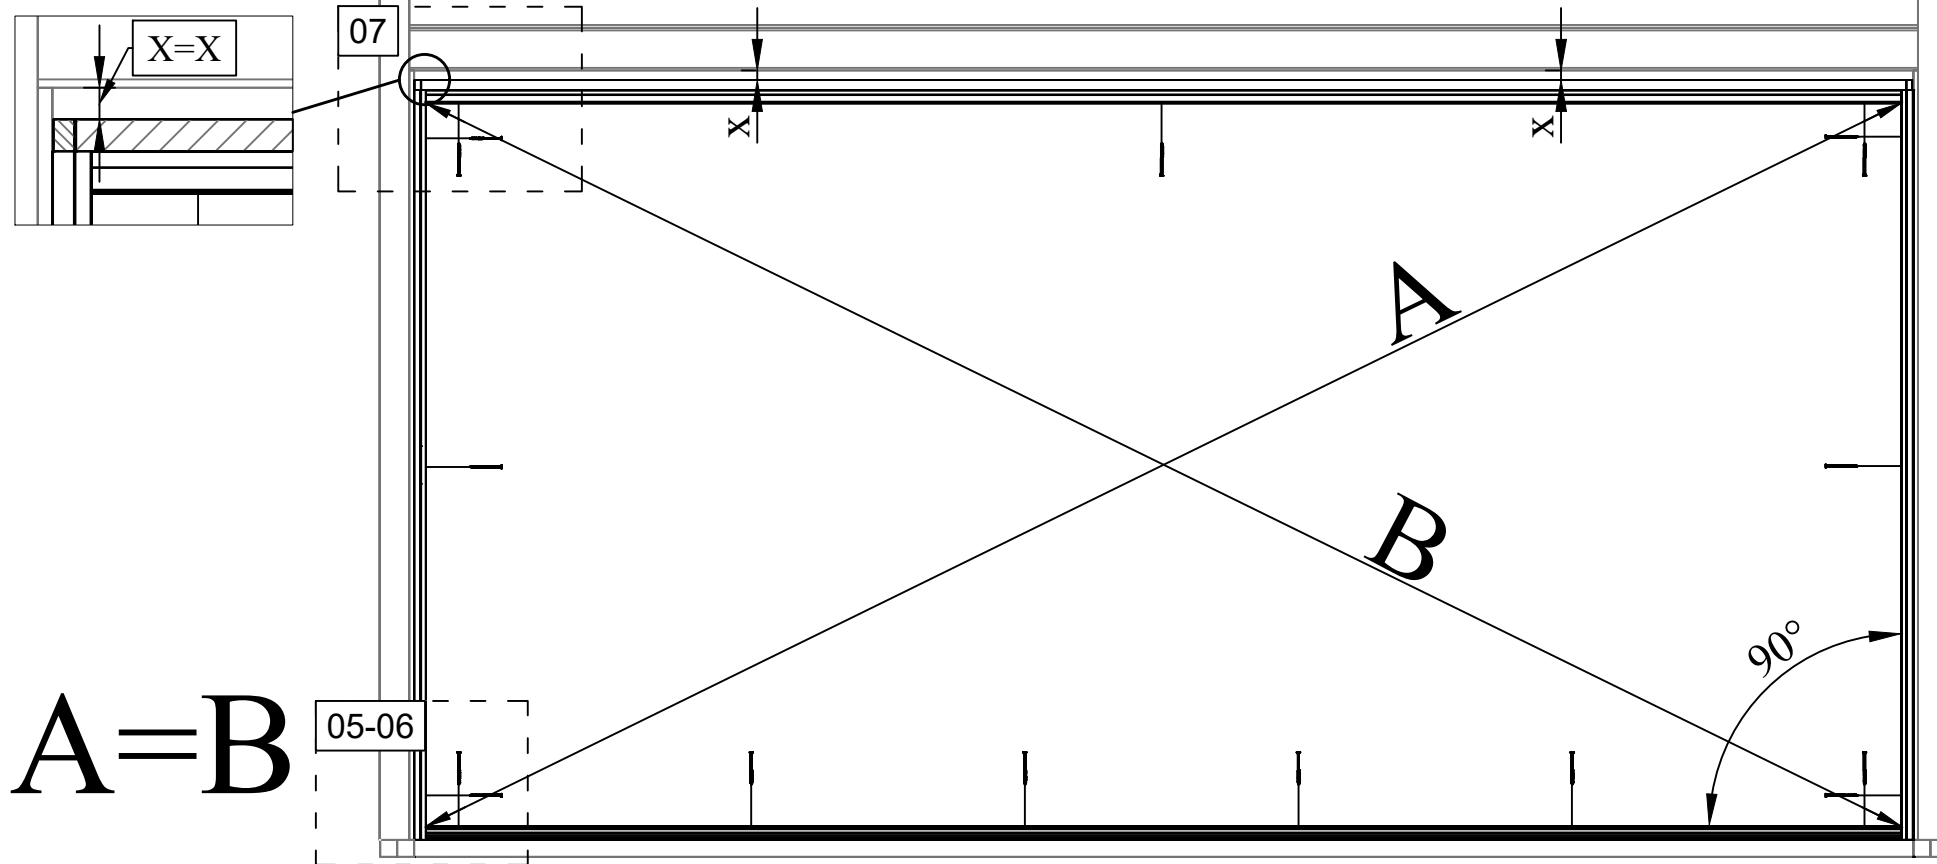

Pos	10.11.2020	Piece list - Stückliste - Liste des pièces - Elementi - Stuklijst - Tükítabel 2041x2026 ALP.2S.2R. RAL7016	1/1	Q	P (mm)	L (mm)
-----	------------	---	-----	---	-----------	-----------

Glass size - Glasgröße - Taille de la vitre - Misura del vetro - Glas afmeting - Klaasi mõõt: 926x1859 mm

A

Pos	10.11.2020 Piece list - Stückliste - Liste des pièces - Elementi - Stuklijst - Tükitalabel 4000x2026 ALP.2S.4R. RAL 7016	1/1	Q	P (mm)	L (mm)
	<p data-bbox="263 152 1292 183">Glass size - Glasgröße - Taille de la vitre - Misura del vetro - Glas afmeting - Klaasi mõõt: 926x1859 mm</p>  <p data-bbox="1364 398 1500 425">1900x1930 mm</p>				
4	Upper door jamb - Türrahmen oben - Cadre de porte supérieur - Telaio superiore della porta - Bovendorpel - Ukse ülemine leng		2	35x60	1980
1	Doorstep - Swelle - Seuil de porte - Callare - Dremmel - Lävepakki ukseavale		2	35x60	1980
3	Left door jamb - Türrahmen links - Cadre de porte gauche - Telaio montante sinistro della porta - Linkerstijl deurframe - Ukse vasak leng		1	32x63	2000
2	Right door jamb - Türrahmen rechts - Cadre de porte droit - Telaio montante destro della porta - Rechterstijl deurframe - Ukse prem leng		1	32x63	2000
	Pin - Pin - Épingle - Perno - Pin - Tihvt		4		