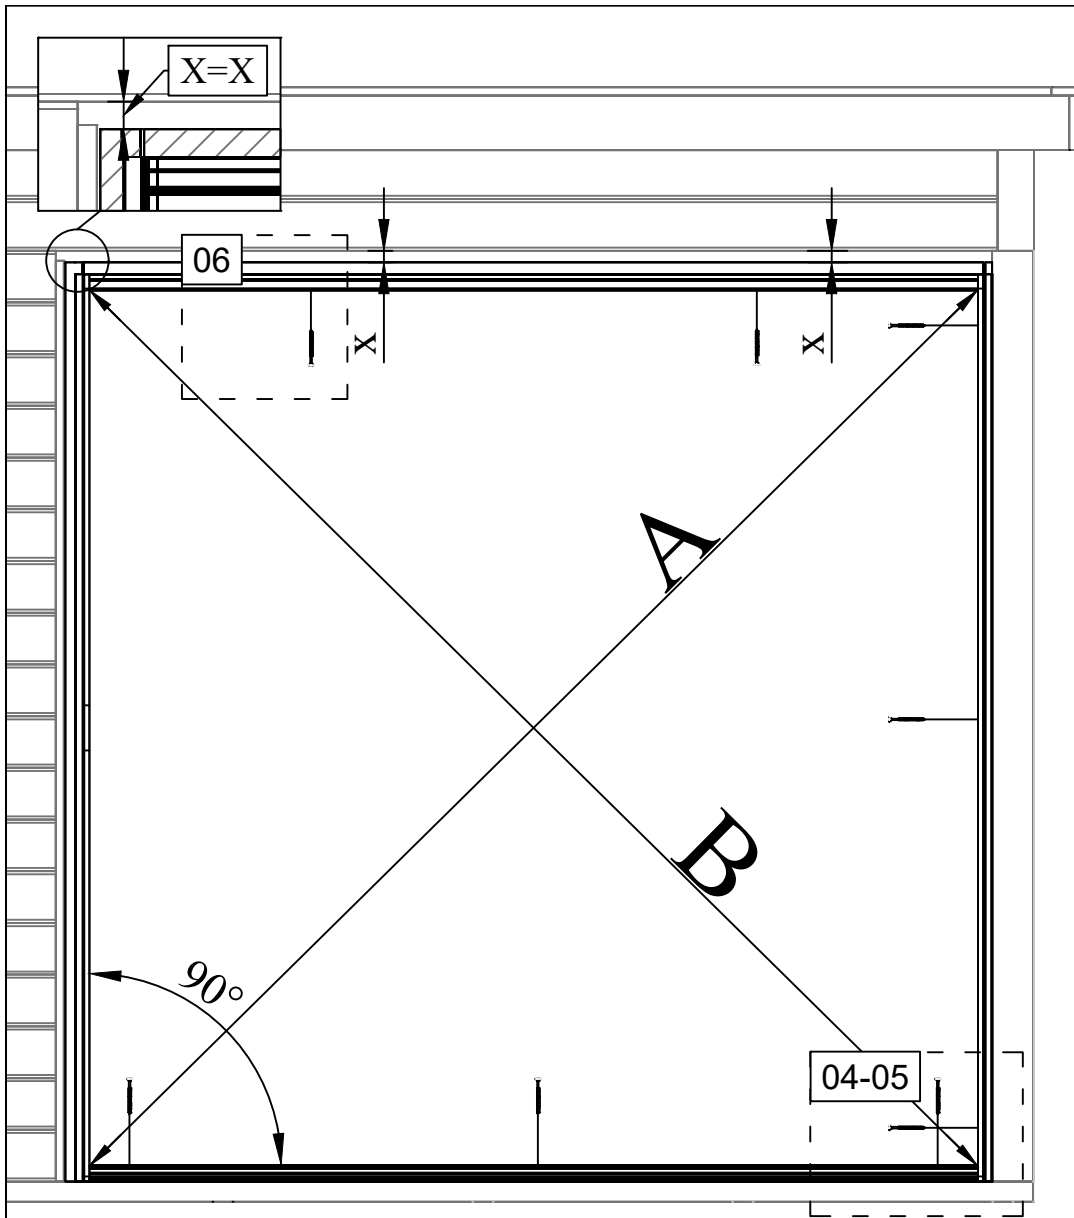

Pos	10.11.2020	Piece list - Stückliste - Liste des pièces - Elementi - Stuklijst - Tükítabel 2041x2026 ALP.2S.2R. RAL7016	1/1	Q	P (mm)	L (mm)
-----	------------	---	-----	---	-----------	-----------

Glass size - Glasgröße - Taille de la vitre - Misura del vetro - Glas afmeting - Klaasi mõõt: 926x1859 mm

950x1930 mm

12	Upper door jamb - Türrahmen oben - Cadre de porte supérieur - Telaio superiore della porta - Bovendorpel - Ukse ülemine leng		1	35x60	1982
9	Doorstep - Swelle - Seuil de porte - Callare - Dremmel - Lävepakki ukseavale		1	35x60	1982
10-11	Door jamb - Türrahmen - Cadre de porte - Telaio montante della porta - Deurframe - Ukse leng		2	32x63	2000

A

Pos	10.11.2020 Piece list - Stückliste - Liste des pièces - Elementi - Stuklijst - Tükitalabel 4000x2026 ALP.2S.4R. RAL 7016	1/1	Q	P (mm)	L (mm)
	<p data-bbox="263 152 1292 183">Glass size - Glasgröße - Taille de la vitre - Misura del vetro - Glas afmeting - Klaasi mõõt: 926x1859 mm</p>  <p data-bbox="1364 398 1500 425">1900x1930 mm</p>				
4	Upper door jamb - Türrahmen oben - Cadre de porte supérieur - Telaio superiore della porta - Bovendorpel - Ukse ülemine leng		2	35x60	1980
1	Doorstep - Swelle - Seuil de porte - Callare - Dremmel - Lävepakki ukseavale		2	35x60	1980
3	Left door jamb - Türrahmen links - Cadre de porte gauche - Telaio montante sinistro della porta - Linkerstijl deurframe - Ukse vasak leng		1	32x63	2000
2	Right door jamb - Türrahmen rechts - Cadre de porte droit - Telaio montante destro della porta - Rechterstijl deurframe - Ukse prem leng		1	32x63	2000
	Pin - Pin - Épingle - Perno - Pin - Tihvt		4		