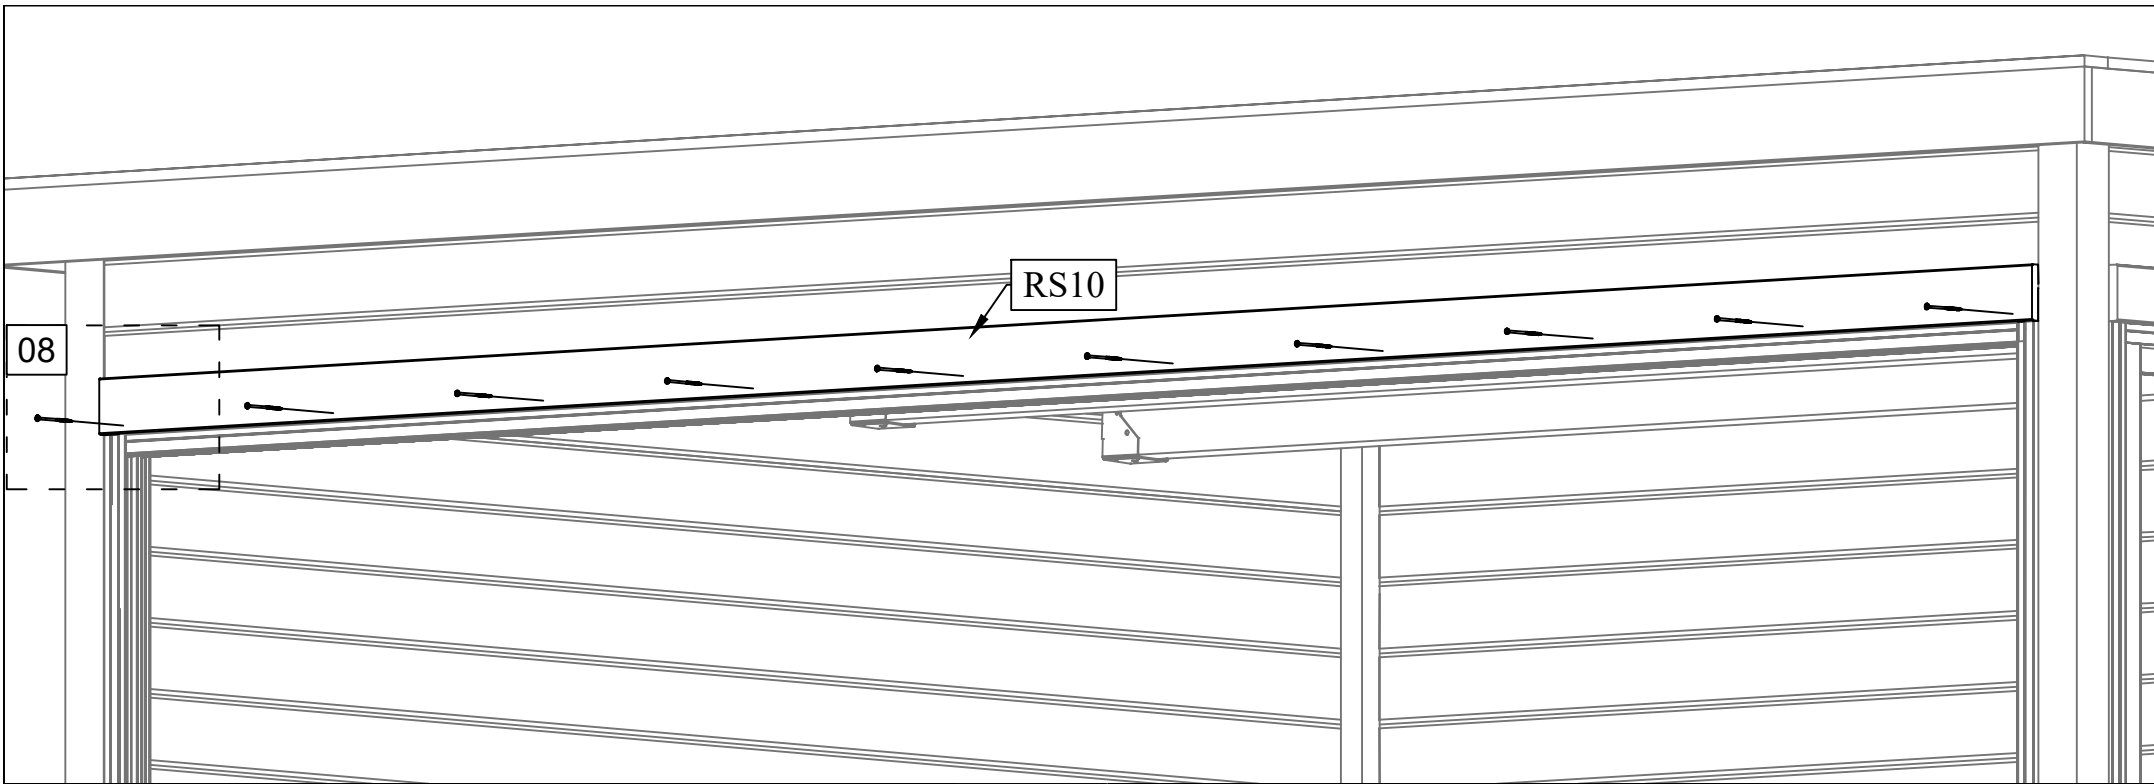

A

Pos	10.11.2020 Piece list - Stückliste - Liste des pièces - Elementi - Stuklijst - Tükitalabel 4000x2026 ALP.2S.4R. RAL 7016	1/1	Q	P (mm)	L (mm)
	<p data-bbox="263 152 1292 183">Glass size - Glasgröße - Taille de la vitre - Misura del vetro - Glas afmeting - Klaasi mõõt: 926x1859 mm</p>  <p data-bbox="1364 398 1500 425">1900x1930 mm</p>				
4	Upper door jamb - Türrahmen oben - Cadre de porte supérieur - Telaio superiore della porta - Bovendorpel - Ukse ülemine leng		2	35x60	1980
1	Doorstep - Swelle - Seuil de porte - Callare - Dremmel - Lävepakki ukseavale		2	35x60	1980
3	Left door jamb - Türrahmen links - Cadre de porte gauche - Telaio montante sinistro della porta - Linkerstijl deurframe - Ukse vasak leng		1	32x63	2000
2	Right door jamb - Türrahmen rechts - Cadre de porte droit - Telaio montante destro della porta - Rechterstijl deurframe - Ukse prem leng		1	32x63	2000
	Pin - Pin - Épingle - Perno - Pin - Tihvt		4		