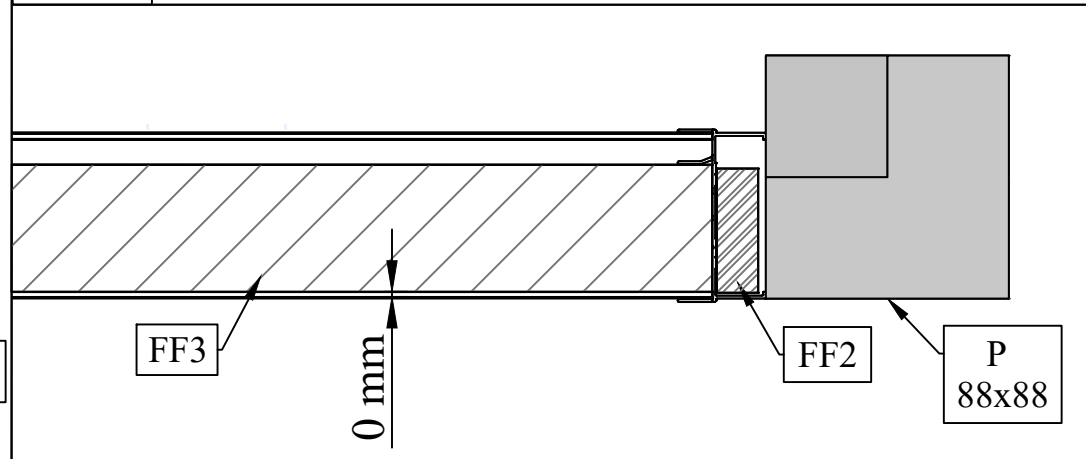

Pos	10.11.2020	Piece list - Stückliste - Liste des pièces - Elementi - Stuklijst - Tükítabel 2041x2026 ALP.2S.2R. RAL7016	1/1	Q	P (mm)	L (mm)
-----	------------	---	-----	---	-----------	-----------

Glass size - Glasgröße - Taille de la vitre - Misura del vetro - Glas afmeting - Klaasi mõõt: 926x1859 mm

950x1930 mm

12	Upper door jamb - Türrahmen oben - Cadre de porte supérieur - Telaio superiore della porta - Bovendorpel - Ukse ülemine leng		1	35x60	1982
9	Doorstep - Swelle - Seuil de porte - Callare - Dremmel - Lävepakki ukseavale		1	35x60	1982
10-11	Door jamb - Türrahmen - Cadre de porte - Telaio montante della porta - Deurframe - Ukse leng		2	32x63	2000

A

Pos	10.11.2020 Piece list - Stückliste - Liste des pièces - Elementi - Stuklijst - Tükitalabel 4000x2026 ALP.2S.4R. RAL 7016	1/1	Q	P (mm)	L (mm)
	<p data-bbox="263 152 1292 183">Glass size - Glasgröße - Taille de la vitre - Misura del vetro - Glas afmeting - Klaasi mõõt: 926x1859 mm</p>  <p data-bbox="1364 398 1500 425">1900x1930 mm</p>				
4	Upper door jamb - Türrahmen oben - Cadre de porte supérieur - Telaio superiore della porta - Bovendorpel - Ukse ülemine leng		2	35x60	1980
1	Doorstep - Swelle - Seuil de porte - Callare - Dremmel - Lävepakki ukseavale		2	35x60	1980
3	Left door jamb - Türrahmen links - Cadre de porte gauche - Telaio montante sinistro della porta - Linkerstijl deurframe - Ukse vasak leng		1	32x63	2000
2	Right door jamb - Türrahmen rechts - Cadre de porte droit - Telaio montante destro della porta - Rechterstijl deurframe - Ukse prem leng		1	32x63	2000
	Pin - Pin - Épingle - Perno - Pin - Tihvt		4		