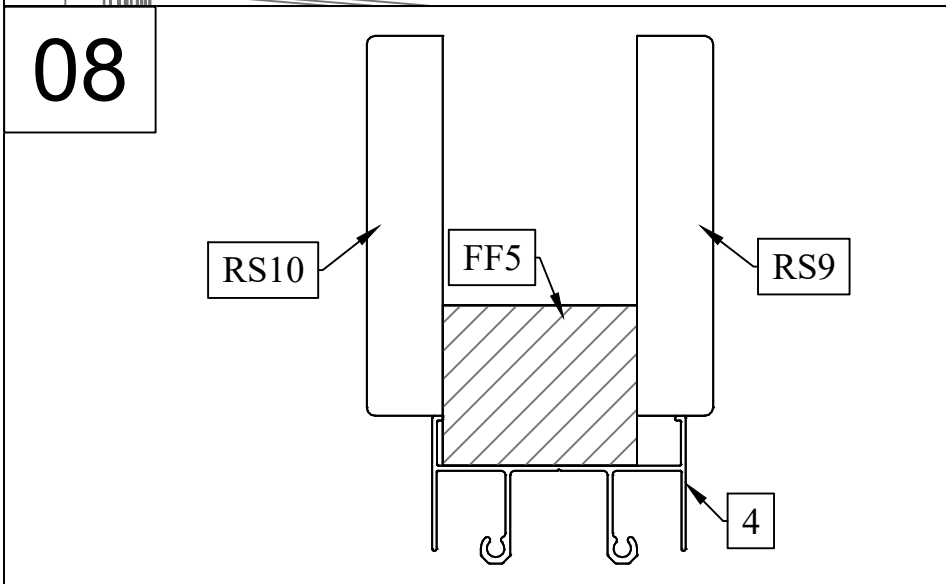

A

Pos	10.11.2020 Piece list - Stückliste - Liste des pièces - Elementi - Stuklijst - Tükitalabel 4000x2026 ALP.2S.4R. RAL 7016	1/1	Q	P (mm)	L (mm)
	<p data-bbox="263 152 1292 183">Glass size - Glasgröße - Taille de la vitre - Misura del vetro - Glas afmeting - Klaasi mõõt: 926x1859 mm</p>  <p data-bbox="1364 398 1500 425">1900x1930 mm</p>				
4	Upper door jamb - Türrahmen oben - Cadre de porte supérieur - Telaio superiore della porta - Bovendorpel - Ukse ülemine leng		2	35x60	1980
1	Doorstep - Swelle - Seuil de porte - Callare - Dremmel - Lävepakki ukseavale		2	35x60	1980
3	Left door jamb - Türrahmen links - Cadre de porte gauche - Telaio montante sinistro della porta - Linkerstijl deurframe - Ukse vasak leng		1	32x63	2000
2	Right door jamb - Türrahmen rechts - Cadre de porte droit - Telaio montante destro della porta - Rechterstijl deurframe - Ukse prem leng		1	32x63	2000
	Pin - Pin - Épingle - Perno - Pin - Tihvt		4		