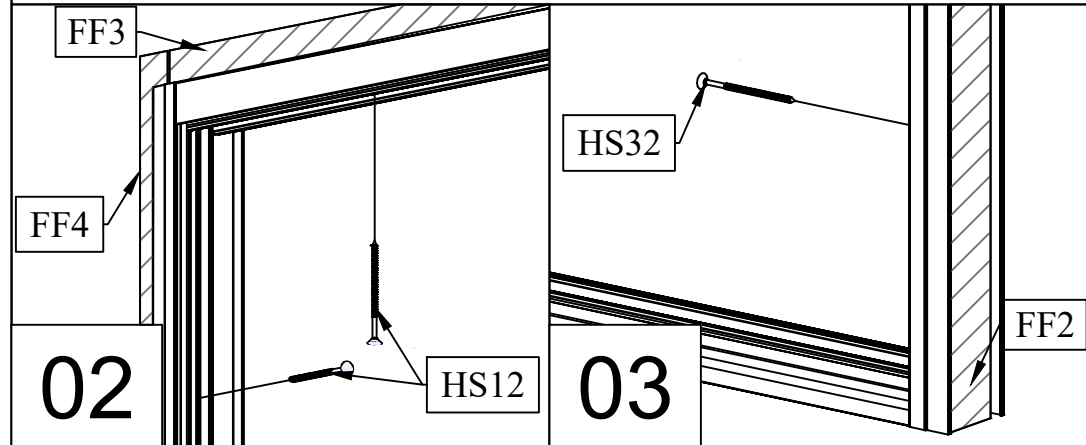

Pos	10.11.2020	Piece list - Stückliste - Liste des pièces - Elementi - Stuklijst - Tükítabel 2041x2026 ALP.2S.2R. RAL7016	1/1	Q	P (mm)	L (mm)
-----	------------	---	-----	---	-----------	-----------

Glass size - Glasgröße - Taille de la vitre - Misura del vetro - Glas afmeting - Klaasi mõõt: 926x1859 mm

950x1930 mm

12	Upper door jamb - Türrahmen oben - Cadre de porte supérieur - Telaio superiore della porta - Bovendorpel - Ukse ülemine leng		1	35x60	1982
9	Doorstep - Swelle - Seuil de porte - Callare - Dremmel - Lävepakki ukseavale		1	35x60	1982
10-11	Door jamb - Türrahmen - Cadre de porte - Telaio montante della porta - Deurframe - Ukse leng		2	32x63	2000

A

Pos	10.11.2020 Piece list - Stückliste - Liste des pièces - Elementi - Stuklijst - Tükitalabel 4000x2026 ALP.2S.4R. RAL 7016	1/1	Q	P (mm)	L (mm)
	<p data-bbox="263 152 1292 183">Glass size - Glasgröße - Taille de la vitre - Misura del vetro - Glas afmeting - Klaasi mõõt: 926x1859 mm</p>  <p data-bbox="1364 398 1500 425">1900x1930 mm</p>				
4	Upper door jamb - Türrahmen oben - Cadre de porte supérieur - Telaio superiore della porta - Bovendorpel - Ukse ülemine leng		2	35x60	1980
1	Doorstep - Swelle - Seuil de porte - Callare - Dremmel - Lävepakki ukseavale		2	35x60	1980
3	Left door jamb - Türrahmen links - Cadre de porte gauche - Telaio montante sinistro della porta - Linkerstijl deurframe - Ukse vasak leng		1	32x63	2000
2	Right door jamb - Türrahmen rechts - Cadre de porte droit - Telaio montante destro della porta - Rechterstijl deurframe - Ukse prem leng		1	32x63	2000
	Pin - Pin - Épingle - Perno - Pin - Tihvt		4		