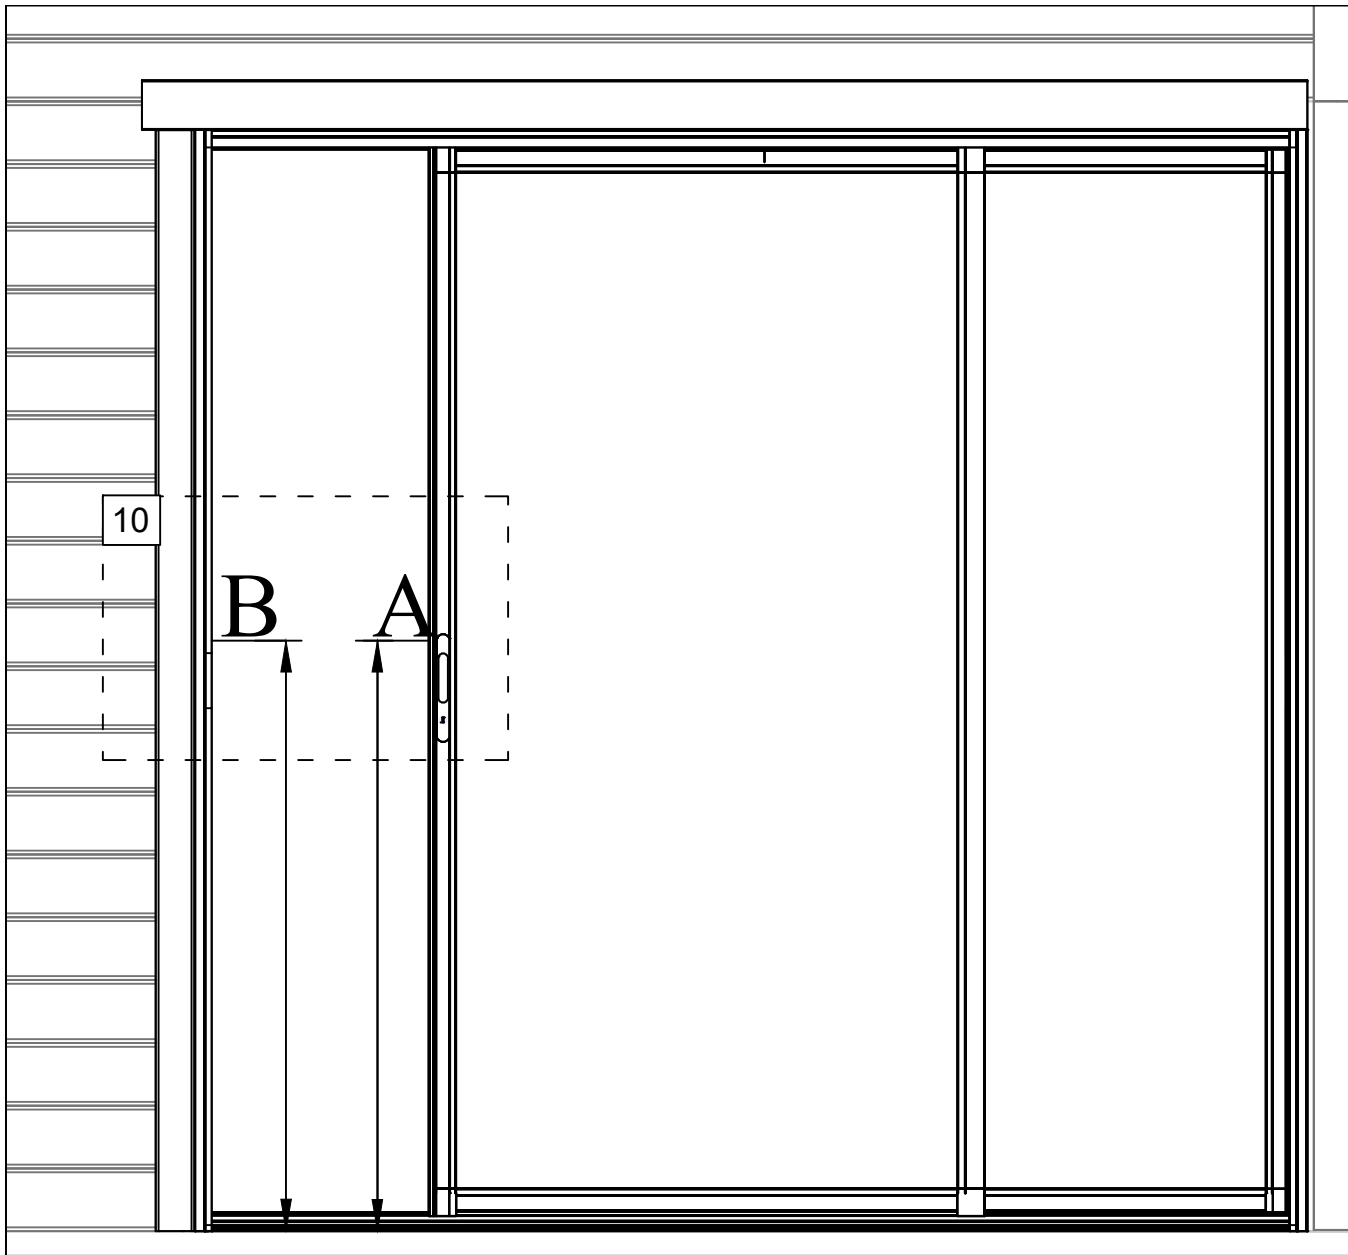

$$A=B$$

10

Pos	10.11.2020 Piece list - Stückliste - Liste des pièces - Elementi - Stuklijst - Tükitalabel 4000x2026 ALP.2S.4R. RAL 7016	1/1	Q	P (mm)	L (mm)
	Glass size - Glasgröße - Taille de la vitre - Misura del vetro - Glas afmeting - Klaasi mõõt: 926x1859 mm 1900x1930 mm				
4	Upper door jamb - Türrahmen oben - Cadre de porte supérieur - Telaio superiore della porta - Bovendorpel - Ukse ülemine leng		2	35x60	1980
1	Doorstep - Swelle - Seuil de porte - Callare - Dremmel - Lävepakki ukseavale		2	35x60	1980
3	Left door jamb - Türrahmen links - Cadre de porte gauche - Telaio montante sinistro della porta - Linkerstijl deurframe - Ukse vasak leng		1	32x63	2000
2	Right door jamb - Türrahmen rechts - Cadre de porte droit - Telaio montante destro della porta - Rechterstijl deurframe - Ukse prem leng		1	32x63	2000
	Pin - Pin - Épingle - Perno - Pin - Tihvt		4