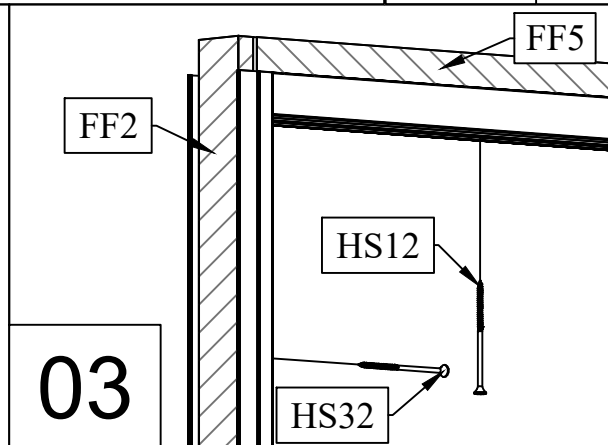

A

Pos	10.11.2020 Piece list - Stückliste - Liste des pièces - Elementi - Stuklijst - Tükitalabel 4000x2026 ALP.2S.4R. RAL 7016	1/1	Q	P (mm)	L (mm)
	<p data-bbox="263 152 1292 183">Glass size - Glasgröße - Taille de la vitre - Misura del vetro - Glas afmeting - Klaasi mõõt: 926x1859 mm</p>  <p data-bbox="1364 398 1500 425">1900x1930 mm</p>				
4	Upper door jamb - Türrahmen oben - Cadre de porte supérieur - Telaio superiore della porta - Bovendorpel - Ukse ülemine leng		2	35x60	1980
1	Doorstep - Swelle - Seuil de porte - Callare - Dremmel - Lävepakki ukseavale		2	35x60	1980
3	Left door jamb - Türrahmen links - Cadre de porte gauche - Telaio montante sinistro della porta - Linkerstijl deurframe - Ukse vasak leng		1	32x63	2000
2	Right door jamb - Türrahmen rechts - Cadre de porte droit - Telaio montante destro della porta - Rechterstijl deurframe - Ukse prem leng		1	32x63	2000
	Pin - Pin - Épingle - Perno - Pin - Tihvt		4		