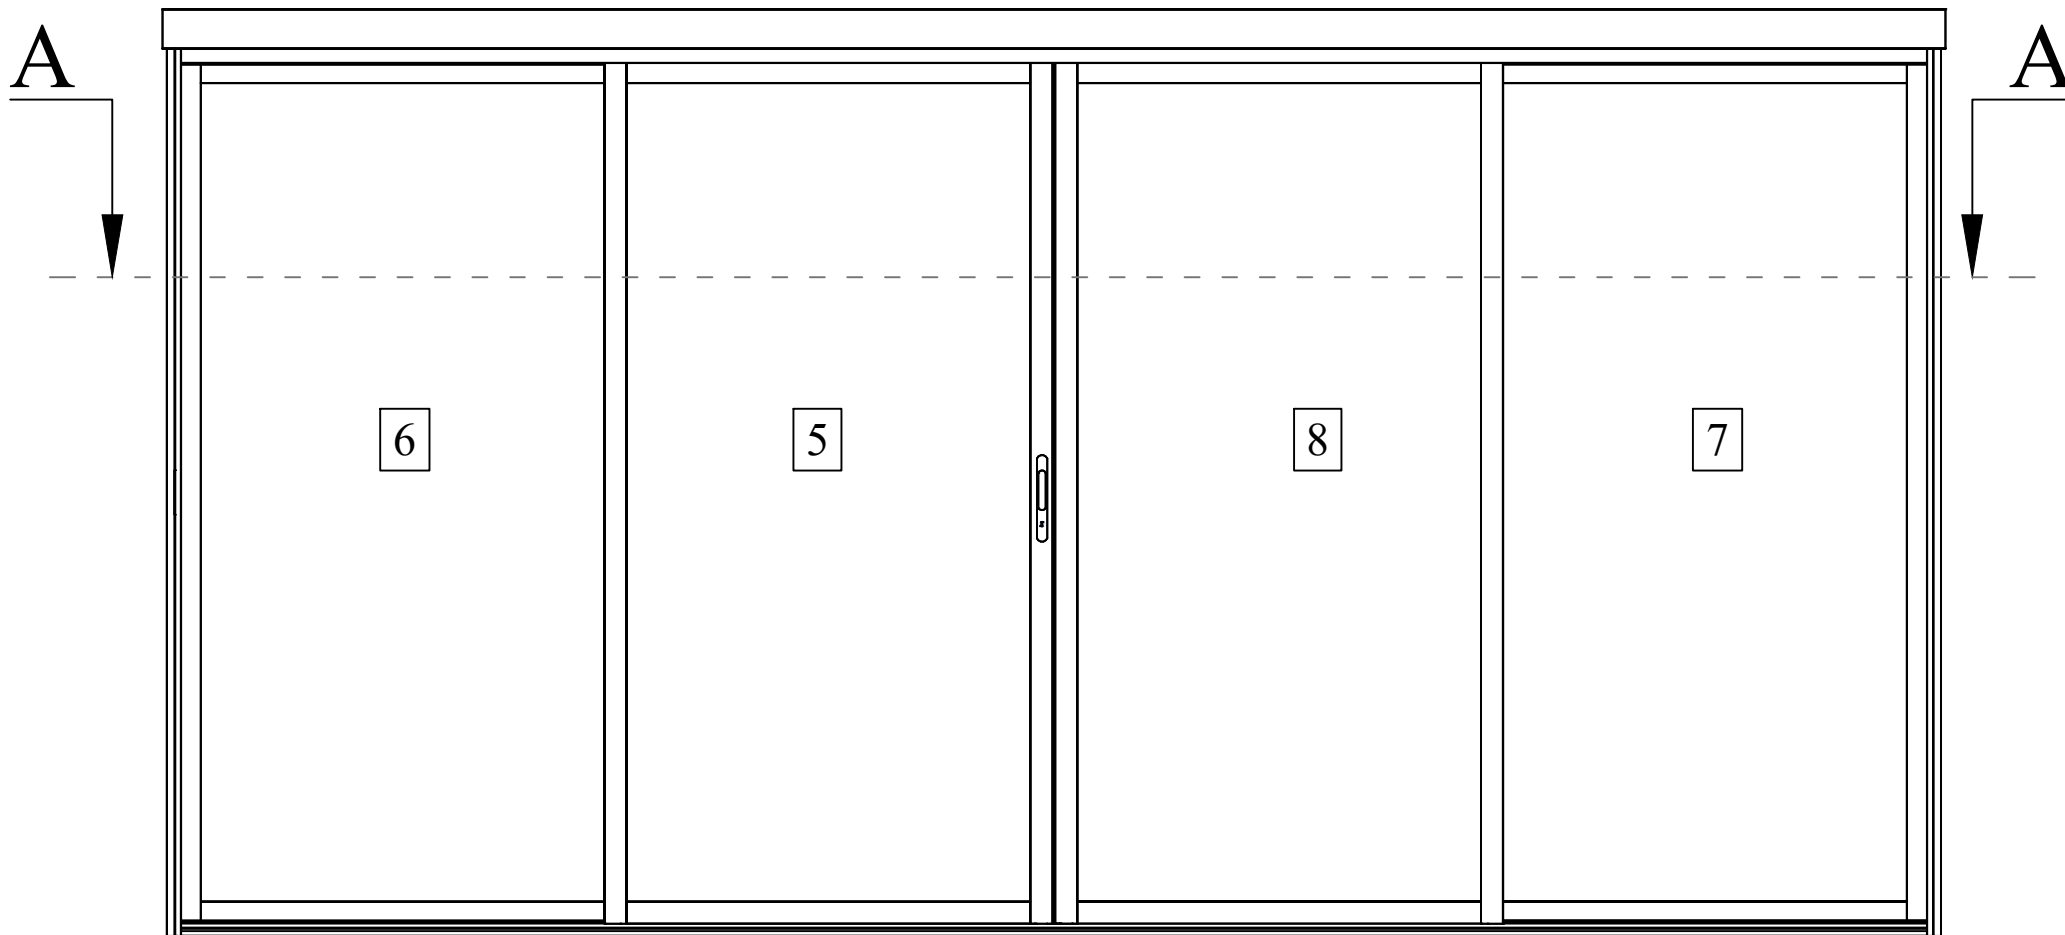

A

Pos	10.11.2020 Piece list - Stückliste - Liste des pièces - Elementi - Stuklijst - Tükitalabel 4000x2026 ALP.2S.4R. RAL 7016	1/1	Q	P (mm)	L (mm)
	<p data-bbox="263 152 1292 183">Glass size - Glasgröße - Taille de la vitre - Misura del vetro - Glas afmeting - Klaasi mõõt: 926x1859 mm</p>  <p data-bbox="1364 398 1500 425">1900x1930 mm</p>				
4	Upper door jamb - Türrahmen oben - Cadre de porte supérieur - Telaio superiore della porta - Bovendorpel - Ukse ülemine leng		2	35x60	1980
1	Doorstep - Swelle - Seuil de porte - Callare - Dremmel - Lävepakki ukseavale		2	35x60	1980
3	Left door jamb - Türrahmen links - Cadre de porte gauche - Telaio montante sinistro della porta - Linkerstijl deurframe - Ukse vasak leng		1	32x63	2000
2	Right door jamb - Türrahmen rechts - Cadre de porte droit - Telaio montante destro della porta - Rechterstijl deurframe - Ukse prem leng		1	32x63	2000
	Pin - Pin - Épingle - Perno - Pin - Tihvt		4		