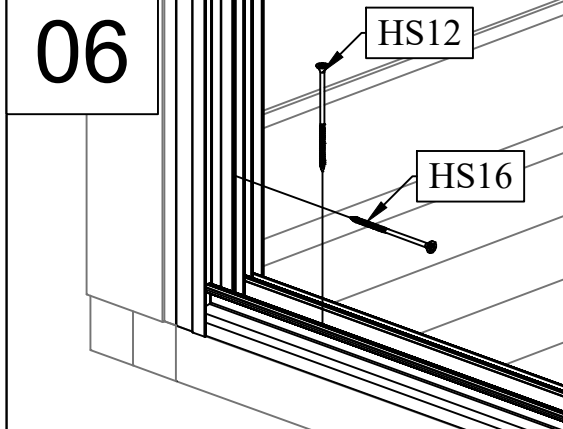

A

Pos	10.11.2020 Piece list - Stückliste - Liste des pièces - Elementi - Stuklijst - Tükitalabel 4000x2026 ALP.2S.4R. RAL 7016	1/1	Q	P (mm)	L (mm)
	<p data-bbox="263 152 1292 183">Glass size - Glasgröße - Taille de la vitre - Misura del vetro - Glas afmeting - Klaasi mõõt: 926x1859 mm</p>  <p data-bbox="1364 398 1500 425">1900x1930 mm</p>				
4	Upper door jamb - Türrahmen oben - Cadre de porte supérieur - Telaio superiore della porta - Bovendorpel - Ukse ülemine leng		2	35x60	1980
1	Doorstep - Swelle - Seuil de porte - Callare - Dremmel - Lävepakki ukseavale		2	35x60	1980
3	Left door jamb - Türrahmen links - Cadre de porte gauche - Telaio montante sinistro della porta - Linkerstijl deurframe - Ukse vasak leng		1	32x63	2000
2	Right door jamb - Türrahmen rechts - Cadre de porte droit - Telaio montante destro della porta - Rechterstijl deurframe - Ukse prem leng		1	32x63	2000
	Pin - Pin - Épingle - Perno - Pin - Tihvt		4		