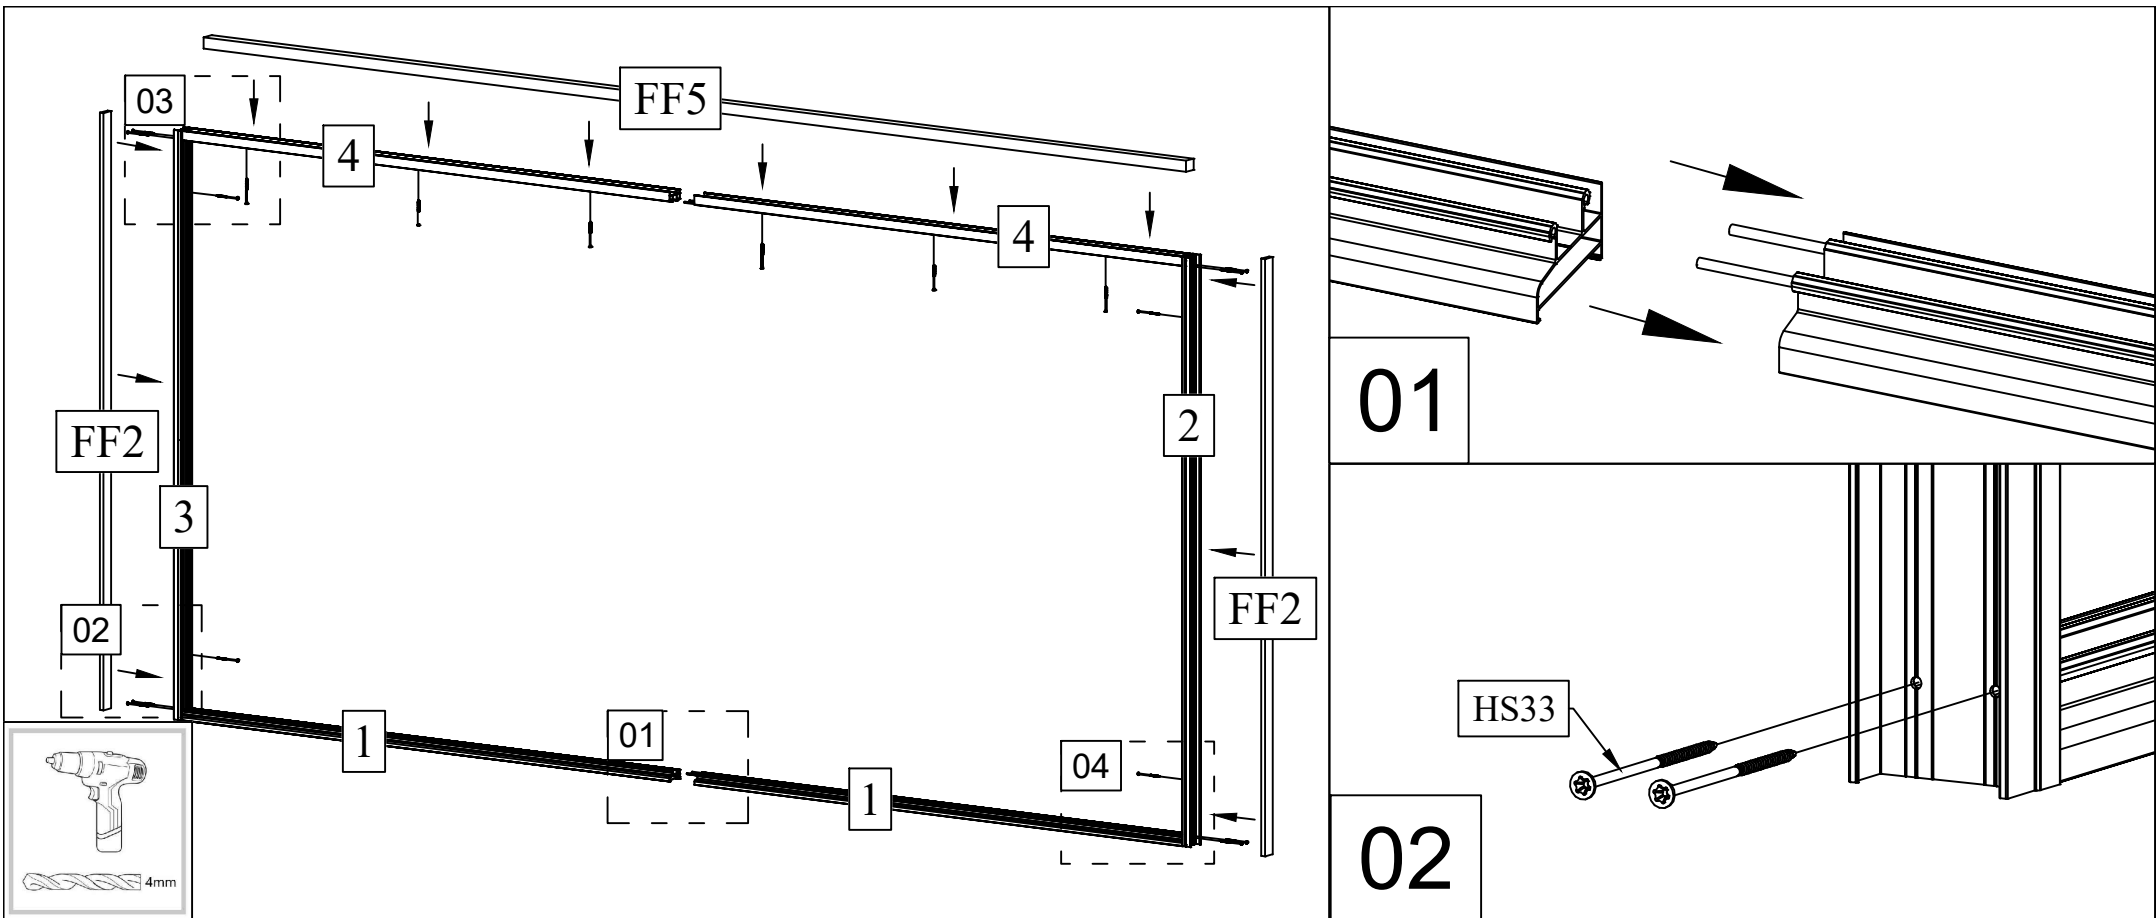

A

Pos	10.11.2020 Piece list - Stückliste - Liste des pièces - Elementi - Stuklijst - Tükitalabel 4000x2026 ALP.2S.4R. RAL 7016	1/1	Q	P (mm)	L (mm)
	<p data-bbox="263 152 1292 183">Glass size - Glasgröße - Taille de la vitre - Misura del vetro - Glas afmeting - Klaasi mõõt: 926x1859 mm</p>  <p data-bbox="1364 398 1500 425">1900x1930 mm</p>				
4	Upper door jamb - Türrahmen oben - Cadre de porte supérieur - Telaio superiore della porta - Bovendorpel - Ukse ülemine leng		2	35x60	1980
1	Doorstep - Swelle - Seuil de porte - Callare - Dremmel - Lävepakki ukseavale		2	35x60	1980
3	Left door jamb - Türrahmen links - Cadre de porte gauche - Telaio montante sinistro della porta - Linkerstijl deurframe - Ukse vasak leng		1	32x63	2000
2	Right door jamb - Türrahmen rechts - Cadre de porte droit - Telaio montante destro della porta - Rechterstijl deurframe - Ukse prem leng		1	32x63	2000
	Pin - Pin - Épingle - Perno - Pin - Tihvt		4		