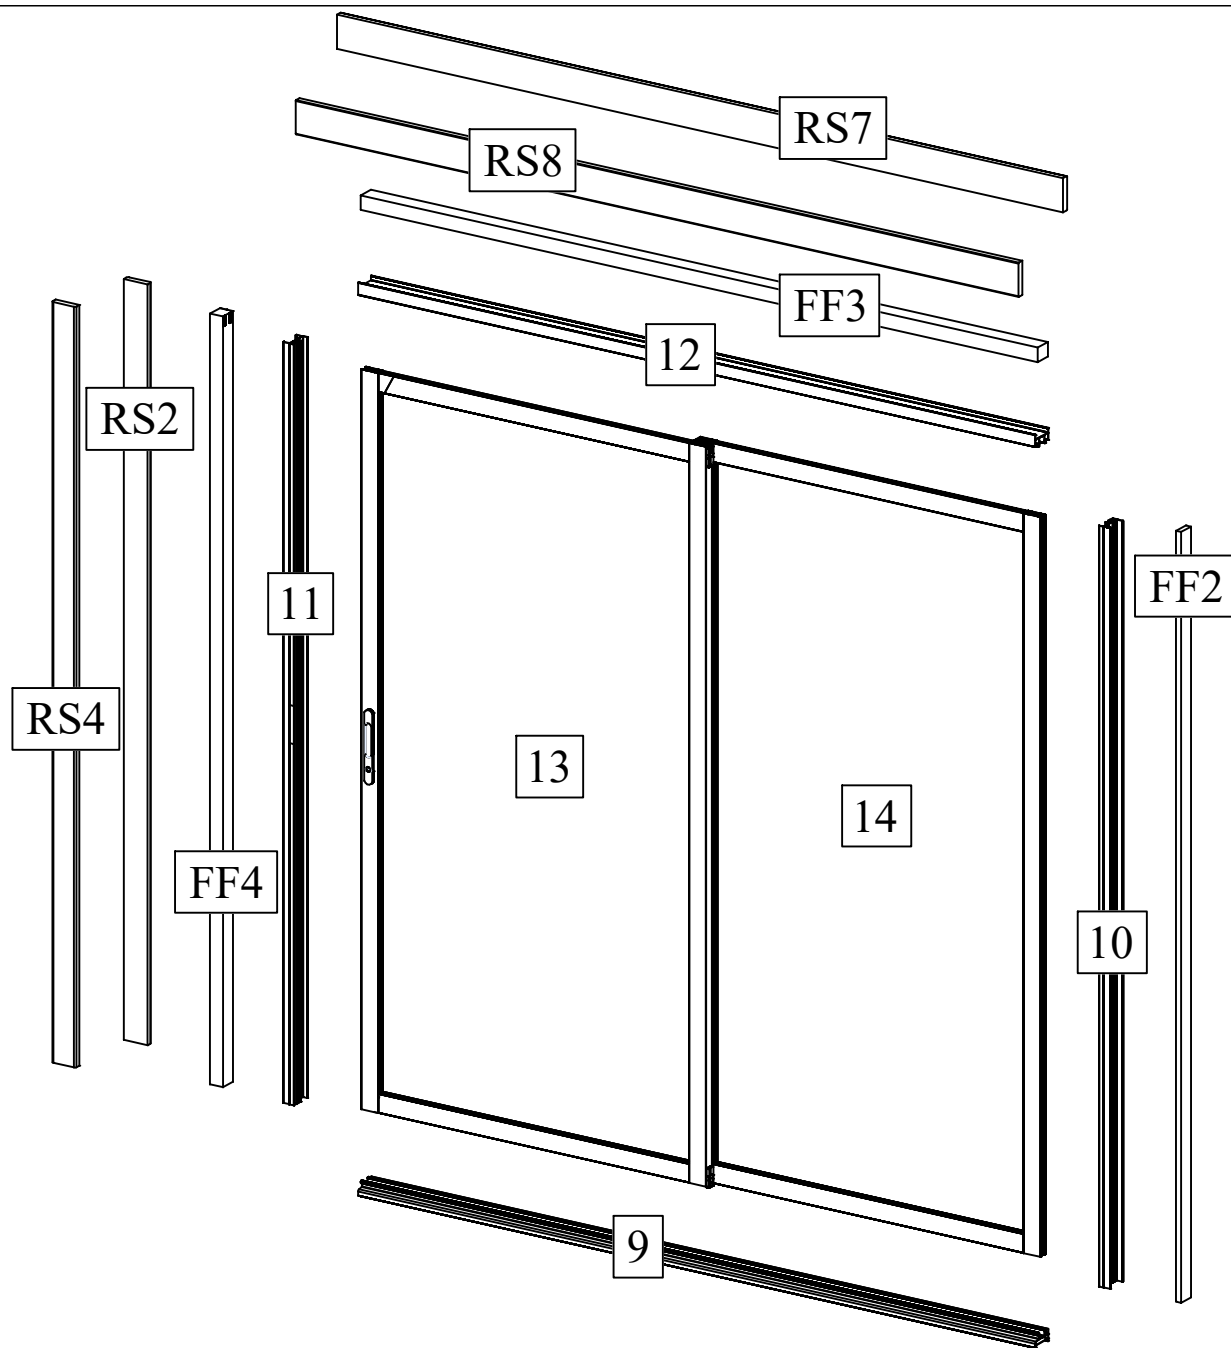

Pos	10.11.2020	Piece list - Stückliste - Liste des pièces - Elementi - Stuklijst - Tükítabel 2041x2026 ALP.2S.2R. RAL7016	1/1	Q	P (mm)	L (mm)
-----	------------	---	-----	---	-----------	-----------

Glass size - Glasgröße - Taille de la vitre - Misura del vetro - Glas afmeting - Klaasi mõõt: 926x1859 mm

950x1930 mm

12	Upper door jamb - Türrahmen oben - Cadre de porte supérieur - Telaio superiore della porta - Bovendorpel - Ukse ülemine leng		1	35x60	1982
9	Doorstep - Swelle - Seuil de porte - Callare - Dremmel - Lävepakki ukseavale		1	35x60	1982
10-11	Door jamb - Türrahmen - Cadre de porte - Telaio montante della porta - Deurframe - Ukse leng		2	32x63	2000

A=B

04

05

06

$$A=B$$

10

10

B

A

Pos	10.11.2020 Piece list - Stückliste - Liste des pièces - Elementi - Stuklijst - Tükitalabel 4000x2026 ALP.2S.4R. RAL 7016	1/1	Q	P (mm)	L (mm)
	<p data-bbox="263 152 1292 183">Glass size - Glasgröße - Taille de la vitre - Misura del vetro - Glas afmeting - Klaasi mõõt: 926x1859 mm</p>  <p data-bbox="1364 398 1500 425">1900x1930 mm</p>				
4	Upper door jamb - Türrahmen oben - Cadre de porte supérieur - Telaio superiore della porta - Bovendorpel - Ukse ülemine leng		2	35x60	1980
1	Doorstep - Swelle - Seuil de porte - Callare - Dremmel - Lävepakki ukseavale		2	35x60	1980
3	Left door jamb - Türrahmen links - Cadre de porte gauche - Telaio montante sinistro della porta - Linkerstijl deurframe - Ukse vasak leng		1	32x63	2000
2	Right door jamb - Türrahmen rechts - Cadre de porte droit - Telaio montante destro della porta - Rechterstijl deurframe - Ukse prem leng		1	32x63	2000
	Pin - Pin - Épingle - Perno - Pin - Tihvt		4		